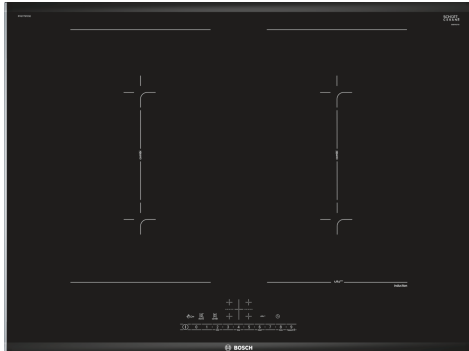

Serie 6, Inductiekookplaat, 70 cm, Zwart, opbouwmontage met rand PVQ775FC5E

Optionele accessoires

| | |
|-------------|-----------------------------------|
| HEZ390090 | rvs wokpan glazen deksel |
| HEZ390210 | Systeem koekenpan Ø 15cm |
| HEZ394301 | Verbindingslijst |
| HEZ9ES100 : | |
| HEZ9FE280 | Gietijzeren braadpan Ø 18 / 28 cm |
| HEZ9SE040 | 4-delige pannenset |
| HEZ9SE060 | 6-delige pannenset |

Technische Data

Productnaam/ Productfamilie: kookplaat glaskeramiek
 Inbouw/vrijstaand: Inbouw
 Energiebron: Electrisch
 Aantal kookzones: 4
 Inbouwafmetingen (hxbxd): 51 x 560-560 x 490-500 mm
 Breedte: 710 mm
 Afmetingen (HxBxD): 51 x 710 x 527 mm
 Afmetingen inclusief verpakking (hxbxd): 126 x 953 x 608 mm
 Nettogewicht: 10.7 kg
 Brutoweight: 14.3 kg
 Restwarmte indicator: Apart
 Positie bedieningspaneel: Front
 Materiaal vangschaal: Keramisch glas
 Kleur oppervlak: Zwart, RVS
 Kleur van de omlijsting: RVS
 Lengte elektriciteitsnoer: 110.0 cm
 EAN-code: 4242005108879
 Spanning: 220-240 V
 Frequentie: 50; 60 Hz

Serie 6, Inductiekookplaat, 70 cm, Zwart, opbouwmontage met rand PVQ775FC5E

De CombiInduction kookplaat: voor twee grote pannen op twee aan elkaar gekoppelde kookzones.

- 70 cm: ruimte voor 4 potten of pannen.