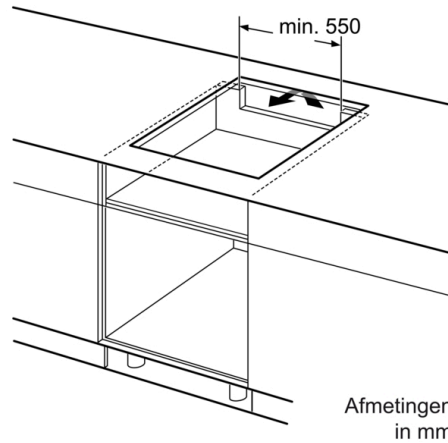

Technische Data

Productnaam/ Productfamilie : kookplaat glaskeramiek
Uitvoering : Inbouw
Energiesoort : Elektrisch
Aantal zones dat tegelijk kan worden gebruikt : 4
Inbouwfmetingen (hxbxd) : 51 x 560-560 x 490-500 mm
Breedte apparaat : 592 mm
Afmetingen (HxBxD) : 51 x 592 x 522 mm
Afmetingen inclusief verpakking hxbxd : 126 x 753 x 603 mm
Nettogewicht : 10,6 kg
Brutogewicht : 12,8 kg
Restwarmte indicator : Apart
Positie bedieningspaneel : Front
Materiaal vangschaal : Glaskeramisch
Kleur oppervlak : Zwart
Lengte elektriciteits snoer : 110,0 cm
EAN-code : 4242002870694
Spanning : 220-240 V
Frequentie : 50; 60 Hz

Installatie

- Afmetingen (bx dx h mm): 592 x 522 x 51
- Inbouwmaten (hx bxd mm) : 51 x 560 x (490 - 500)
- Minimale werkbladdikte: 16 mm
- Aansluitwaarde: 4600 W
- Power Management-functie: beperk het maximale vermogen indien nodig (afhankelijk van de zekering van de elektrische installatie).
- Aansluitsnoer: 1.1 m, Inclusief aansluitsnoer

**Serie 6, Inductiekookplaat, 60 cm, Zwart,
opbouwmontage zonder rand
PUE651FB2E**

①
Er moet voor een ventilatiespleet
worden gezorgd.

Afmetingen in mm

Afmetingen
in mm

①
Er moet voor een ventilatiespleet
worden gezorgd.

Afmetingen in mm

①
Er moet voor een ventilatiespleet
worden gezorgd.

Afmetingen in mm