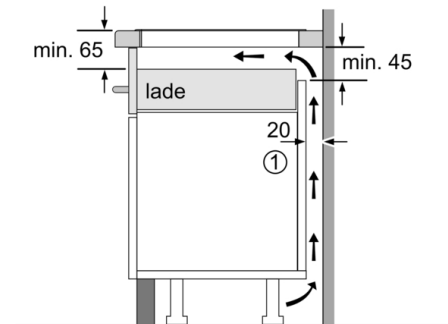

Technische Data

Productnaam/ Productfamilie : kookplaat glaskeramiek
Uitvoering : Inbouw
Energiesoort : Elektrisch
Aantal zones dat tegelijk kan worden gebruikt : 4
Inbouwfmetingen (hxbxd) : 51 x 560-560 x 490-500 mm
Breedte apparaat : 592 mm
Afmetingen (HxBxD) : 51 x 592 x 522 mm
Afmetingen inclusief verpakking hxbxd : 126 x 753 x 603 mm
Nettogewicht : 10,6 kg
Brutogewicht : 12,8 kg
Restwarmte indicator : Apart
Positie bedieningspaneel : Front
Materiaal vangschaal : Glaskeramisch
Kleur oppervlak : Zwart
Lengte elektriciteits snoer : 110,0 cm
EAN-code : 4242002870694
Spanning : 220-240 V
Frequentie : 50; 60 Hz

Installatie

- Afmetingen (bx dx h mm): 592 x 522 x 51
- Inbouwmaten (hx bxd mm) : 51 x 560 x (490 - 500)
- Minimale werkbladdikte: 16 mm
- Aansluitwaarde: 4600 W
- Power Management-functie: beperk het maximale vermogen indien nodig (afhankelijk van de zekering van de elektrische installatie).
- Aansluitsnoer: 1.1 m, Inclusief aansluitsnoer

**Serie 6, Inductiekookplaat, 60 cm, Zwart,
opbouwmontage zonder rand
PUE651FB2E**

①
Er moet voor een ventilatiespleet
worden gezorgd.

Afmetingen in mm

Afmetingen
in mm

①
Er moet voor een ventilatiespleet
worden gezorgd.

Afmetingen in mm

①
Er moet voor een ventilatiespleet
worden gezorgd.

Afmetingen in mm