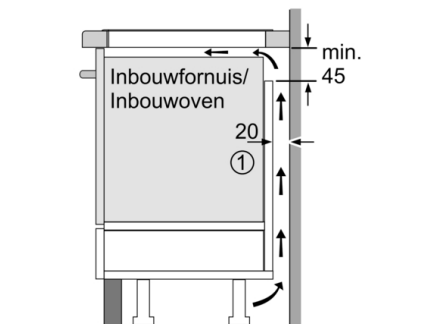

Installatie

- Afmetingen (bx dx h mm): 592 x 522 x 51
- Inbouwmaten (hx bxd mm) : 51 x 560 x (490 - 500)
- Minimale werkbladdikte: 16 mm
- Aansluitwaarde: 4600 W
- Power Management-functie: beperk het maximale vermogen indien nodig (afhankelijk van de zekering van de elektrische installatie).
- Aansluitsnoer: 1.1 m, Inclusief aansluitsnoer

**Serie 6, Inductiekookplaat, 60 cm, Zwart,
opbouwmontage zonder rand
PUE651FB2E**

①
Er moet voor een ventilatiespleet
worden gezorgd.

Afmetingen in mm

Afmetingen
in mm

①
Er moet voor een ventilatiespleet
worden gezorgd.

Afmetingen in mm

①
Er moet voor een ventilatiespleet
worden gezorgd.

Afmetingen in mm