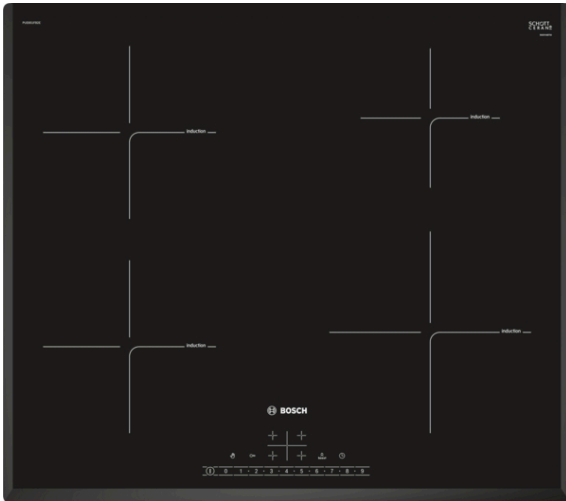

Serie 6, Inductiekookplaat, 60 cm, Zwart, opbouwmontage zonder rand PUE651FB2E

Optionele accessoires

HEZ9FE280 : Gietijzeren braadpan Ø 18 / 28 cm
HEZ9SE040 : 4-delige pannenset
HEZ9SE060 : 6-delige pannenset

Technische Data

Productnaam/ Productfamilie : kookplaat glaskeramiek
Uitvoering : Inbouw
Energiesoort : Elektrisch
Aantal zones dat tegelijk kan worden gebruikt : 4
Inbouwfmetingen (hxbxd) : 51 x 560-560 x 490-500 mm
Breedte apparaat : 592 mm
Afmetingen (HxBxD) : 51 x 592 x 522 mm
Afmetingen inclusief verpakking hxbxd : 126 x 753 x 603 mm
Nettogewicht : 10,6 kg
Brutogewicht : 12,8 kg
Restwarmte indicator : Apart
Positie bedieningspaneel : Front
Materiaal vangschaal : Glaskeramisch
Kleur oppervlak : Zwart
Lengte elektriciteits snoer : 110,0 cm
EAN-code : 4242002870694
Spanning : 220-240 V
Frequentie : 50; 60 Hz