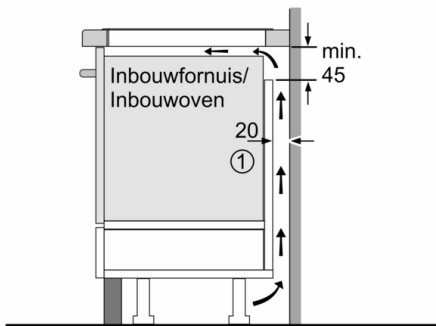

**Serie 6, Inductiekookplaat, 60 cm, Zwart,
opbouwmontage zonder rand
PUE651FB2E**

①
Er moet voor een ventilatiespleet
worden gezorgd.

Afmetingen in mm