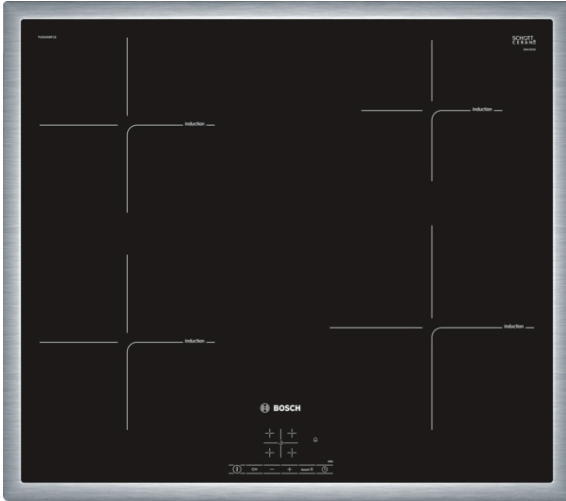

Serie 4, Inductiekookplaat, 60 cm PUE645BF1E

Optionele accessoires

HEZ390090 : rvs wokpan glazen deksel
HEZ9FE280 : Gietijzeren braadpan Ø 18 / 28 cm
HEZ9SE030 : 3-delige pannenset
HEZ9SE040 : 4-delige pannenset
HEZ9SE060 : 6-delige pannenset

Technische Data

Productnaam/ Productfamilie : kookplaat glaskeramiek
Uitvoering : Inbouw
Energiesoort : Elektrisch
Aantal zones dat tegelijk kan worden gebruikt : 4
Inbouwafmetingen (hxbxd) : 55 x 560-560 x 490-500 mm
Breedte apparaat : 583 mm
Afmetingen (HxBxD) : 55 x 583 x 513 mm
Afmetingen inclusief verpakking hxbxd : 126 x 753 x 603 mm
Nettogewicht : 10,0 kg
Brutogewicht : 12,1 kg
Restwarmte indicator : Apart
Positie bedieningspaneel : Front
Materiaal vangschaal : Glaskeramisch
Kleur oppervlak : RVS, Zwart
Kleur van de omlijsting : RVS
Lengte elektriciteits snoer : 110 cm
EAN-code : 4242002870663
Spanning : 220-240 V
Frequentie : 50; 60 Hz

Serie 4, Inductiekookplaat, 60 cm PUE645BF1E

De inductiekookplaat voor snel, veilig en schoon koken met laag energieverbruik.

- 60 cm: ruimte voor 4 potten of pannen.

Flexibiliteit kookzones

- Kookzone linksvoor: 180 mm, 1.8 kW (max. vermogen 3.1 kW)
- Kookzone linksachter: 180 mm, 1.8 kW (max. vermogen 3.1 kW)
- Kookzone rechtsachter: 145 mm, 1.4 kW (max. vermogen 2.2 kW)
- Kookzone rechtsvoor: 210 mm, 2.2 kW (max. vermogen 3.7 kW)