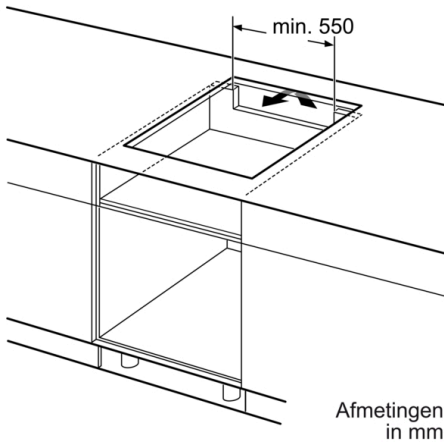

Serie 4, Inductiekookplaat, 60 cm PUE645BF1E

① Er moet voor een ventilatiespleet worden gezorgd.

Afmetingen in mm