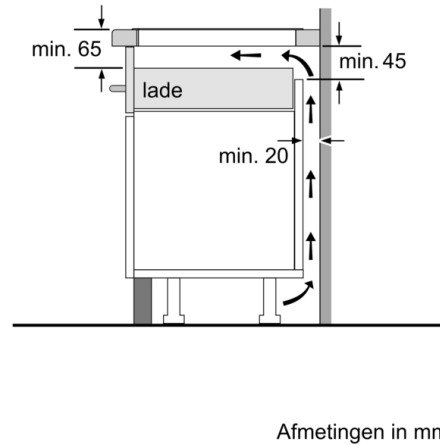

Technische Data

Productnaam/ Productfamilie : kookplaat glaskeramiek
Uitvoering : Inbouw
Energiesoort : Elektrisch
Aantal zones dat tegelijk kan worden gebruikt : 4
Inbouwafmetingen (hxbxd) : 55 x 560-560 x 490-500 mm
Breedte apparaat : 583 mm
Afmetingen (HxBxD) : 55 x 583 x 513 mm
Afmetingen inclusief verpakking hxbxd : 126 x 753 x 603 mm
Nettogewicht : 10,0 kg
Brutogewicht : 12,1 kg
Restwarmte indicator : Apart
Positie bedieningspaneel : Front
Materiaal vangschaal : Glaskeramisch
Kleur oppervlak : RVS, Zwart
Kleur van de omlijsting : RVS
Lengte elektriciteits snoer : 110 cm
EAN-code : 4242002870663
Spanning : 220-240 V
Frequentie : 50; 60 Hz

Design

- RVS rand

Veiligheid

- 2-traps restwarmte-indicatie : geeft aan welke kookzones nog warm zijn.
- Kinderbeveiliging: voorkomt activering van de kookplaat
- Hoofdschakelaar: schakelt alle kookzones uit met een druk op de knop
- Veiligheidsuitschakeling: om veiligheidsredenen stopt het verwarmen na een vooraf ingestelde tijd zonder interactie (aanpasbaar)

Installatie

- Afmetingen (bxdxh mm): 583 x 513 x 55
- Inbouwmaten (hxbxd mm) : 55 x 560 x (490 - 500)
- Minimale werkbladdikte: 16 mm
- Aansluitwaarde: 3700 W
- PowerManagement functie: beperk het maximale vermogen indien nodig (afhankelijk van de zekering van de elektrische installatie).
- Aansluitkabel 1.1 m, met stekker: plug and play, geen elektriciens nodig voor installatie.

Serie 4, Inductiekookplaat, 60 cm PUE645BF1E

① Er moet voor een ventilatiespleet worden gezorgd.

Afmetingen in mm