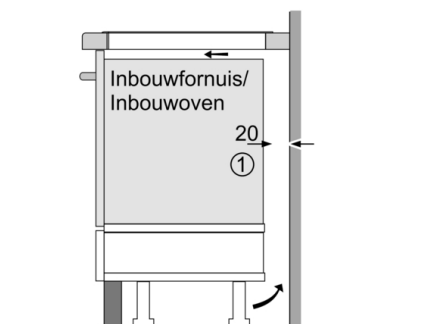

Serie 4, Inductiekookplaat, 60 cm PUE645BF1E

① Er moet voor een ventilatiespleet worden gezorgd.

Afmetingen in mm