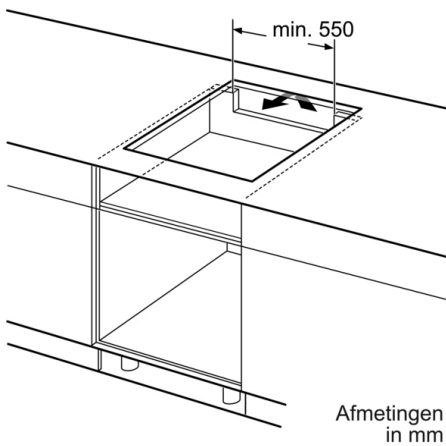

Technische Data

Productnaam/ Productfamilie : kookplaat glaskeramiek
Uitvoering : Inbouw
Energiesoort : Elektrisch
Aantal zones dat tegelijk kan worden gebruikt : 4
Inbouwafmetingen (hxbxd) : 55 x 560-560 x 490-500 mm
Breedte apparaat : 583 mm
Afmetingen (HxBxD) : 55 x 583 x 513 mm
Afmetingen inclusief verpakking hxbxd : 126 x 753 x 603 mm
Nettogewicht : 10,6 kg
Brutogewicht : 12,8 kg
Restwarmte indicator : Apart
Positie bedieningspaneel : Front
Materiaal vangschaal : Glaskeramisch
Kleur oppervlak : RVS, Zwart
Kleur van de omlijsting : RVS
Lengte elektriciteits snoer : 110,0 cm
EAN-code : 4242002870632
Spanning : 220-240 V
Frequentie : 50; 60 Hz

Design

- RVS rand

Veiligheid

- 2-traps restwarmte-indicatie : geeft aan welke kookzones nog warm zijn.
- Kinderbeveiliging: voorkomt activering van de kookplaat
- Hoofdschakelaar: schakelt alle kookzones uit met een druk op de knop
- Veiligheidsuitschakeling: om veiligheidsredenen stopt het verwarmen na een vooraf ingestelde tijd zonder interactie (aanpasbaar)

Installatie

- Afmetingen (bx dx h mm): 583 x 513 x 55
- Inbouwmaten (hxbxd mm) : 55 x 560 x (490 - 500)
- Minimale werkbladdikte: 16 mm
- Aansluitwaarde: 4600 W

Serie 4, Inductiekookplaat, 60 cm, Zwart, opbouwmontage met rand PUE645BB1E

① Er moet voor een ventilatiespleet worden gezorgd.

Afmetingen in mm