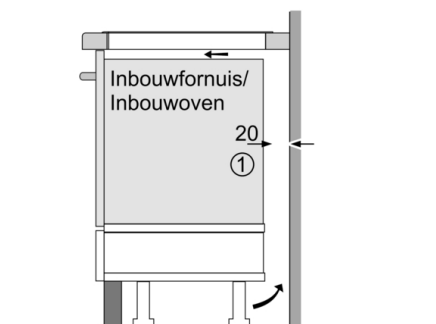

Technische Data

Productnaam/ Productfamilie : kookplaat glaskeramiek
Uitvoering : Inbouw
Energiesoort : Elektrisch
Aantal zones dat tegelijk kan worden gebruikt : 4
Inbouwafmetingen (hxbxd) : 55 x 560-560 x 490-500 mm
Breedte apparaat : 583 mm
Afmetingen (HxBxD) : 55 x 583 x 513 mm
Afmetingen inclusief verpakking hxbxd : 126 x 753 x 603 mm
Nettogewicht : 10,6 kg
Brutogewicht : 12,8 kg
Restwarmte indicator : Apart
Positie bedieningspaneel : Front
Materiaal vangschaal : Glaskeramisch
Kleur oppervlak : RVS, Zwart
Kleur van de omlijsting : RVS
Lengte elektriciteits snoer : 110,0 cm
EAN-code : 4242002870632
Spanning : 220-240 V
Frequentie : 50; 60 Hz

Design

- RVS rand

Veiligheid

- 2-traps restwarmte-indicatie : geeft aan welke kookzones nog warm zijn.
- Kinderbeveiliging: voorkomt activering van de kookplaat
- Hoofdschakelaar: schakelt alle kookzones uit met een druk op de knop
- Veiligheidsuitschakeling: om veiligheidsredenen stopt het verwarmen na een vooraf ingestelde tijd zonder interactie (aanpasbaar)

Installatie

- Afmetingen (bx dx h mm): 583 x 513 x 55
- Inbouwmaten (hxbxd mm) : 55 x 560 x (490 - 500)
- Minimale werkbladdikte: 16 mm
- Aansluitwaarde: 4600 W

Serie 4, Inductiekookplaat, 60 cm, Zwart, opbouwmontage met rand PUE645BB1E