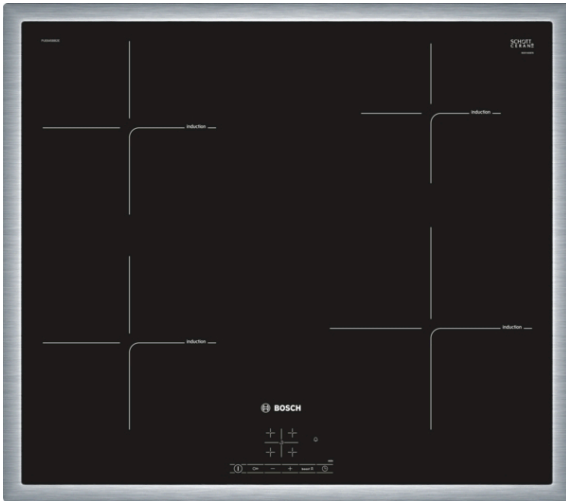

Serie 4, Inductiekookplaat, 60 cm, Zwart, opbouwmontage met rand PUE645BB1E

Optionele accessoires

HEZ390090 : rvs wokpan glazen deksel
HEZ9FE280 : Gietijzeren braadpan Ø 18 / 28 cm
HEZ9SE030 : 3-delige pannenset
HEZ9SE040 : 4-delige pannenset
HEZ9SE060 : 6-delige pannenset

Technische Data

Productnaam/ Productfamilie : kookplaat glaskeramiek
Uitvoering : Inbouw
Energiesoort : Elektrisch
Aantal zones dat tegelijk kan worden gebruikt : 4
Inbouwafmetingen (hxbxd) : 55 x 560-560 x 490-500 mm
Breedte apparaat : 583 mm
Afmetingen (HxBxD) : 55 x 583 x 513 mm
Afmetingen inclusief verpakking hxbxd : 126 x 753 x 603 mm
Nettogewicht : 10,6 kg
Brutogewicht : 12,8 kg
Restwarmte indicator : Apart
Positie bedieningspaneel : Front
Materiaal vangschaal : Glaskeramisch
Kleur oppervlak : RVS, Zwart
Kleur van de omlijsting : RVS
Lengte elektriciteits snoer : 110,0 cm
EAN-code : 4242002870632
Spanning : 220-240 V
Frequentie : 50; 60 Hz

Serie 4, Inductiekookplaat, 60 cm, Zwart, opbouwmontage met rand PUE645BB1E

De inductiekookplaat voor snel, veilig en schoon koken met laag energieverbruik.

- Eenmalig de aansluitwaarde instellen op 3,68 kW (16 Ampere)
- 60 cm: ruimte voor 4 potten of pannen.

Flexibiliteit kookzones

- Kookzone linksvoor: 180 mm, 1.8 kW (max. vermogen 3.1 kW)
- Kookzone linksachter: 180 mm, 1.8 kW (max. vermogen 3.1 kW)
- Kookzone rechtsachter: 145 mm, 1.4 kW (max. vermogen 2.2 kW)
- Kookzone rechtsvoor: 210 mm, 2.2 kW (max. vermogen 3.7 kW)