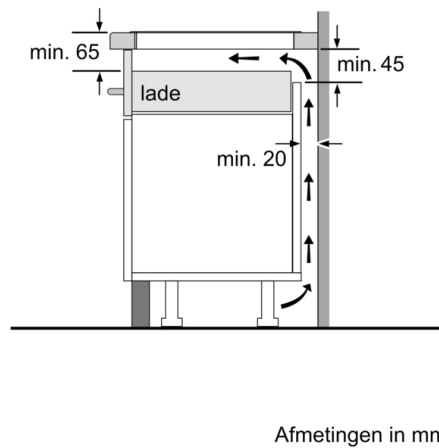

Technische Data

Productnaam/ Productfamilie : kookplaat glaskeramiek
Uitvoering : Inbouw
Energiesoort : Elektrisch
Aantal zones dat tegelijk kan worden gebruikt : 4
Inbouwafmetingen (hxbxd) : 55 x 560-560 x 490-500 mm
Breedte apparaat : 583 mm
Afmetingen (HxBxD) : 55 x 583 x 513 mm
Afmetingen inclusief verpakking hxbxd : 126 x 753 x 603 mm
Nettogewicht : 10,6 kg
Brutogewicht : 12,8 kg
Restwarmte indicator : Apart
Positie bedieningspaneel : Front
Materiaal vangschaal : Glaskeramisch
Kleur oppervlak : RVS, Zwart
Kleur van de omlijsting : RVS
Lengte elektriciteits snoer : 110,0 cm
EAN-code : 4242002870632
Spanning : 220-240 V
Frequentie : 50; 60 Hz

Design

- RVS rand

Veiligheid

- 2-traps restwarmte-indicatie : geeft aan welke kookzones nog warm zijn.
- Kinderbeveiliging: voorkomt activering van de kookplaat
- Hoofdschakelaar: schakelt alle kookzones uit met een druk op de knop
- Veiligheidsuitschakeling: om veiligheidsredenen stopt het verwarmen na een vooraf ingestelde tijd zonder interactie (aanpasbaar)

Installatie

- Afmetingen (bx dx h mm): 583 x 513 x 55
- Inbouwmaten (hxbxd mm) : 55 x 560 x (490 - 500)
- Minimale werkbladdikte: 16 mm
- Aansluitwaarde: 4600 W

Serie 4, Inductiekookplaat, 60 cm, Zwart, opbouwmontage met rand PUE645BB1E

① Er moet voor een ventilatiespleet worden gezorgd.

Afmetingen in mm