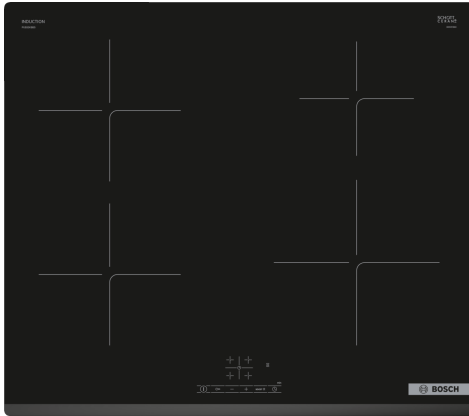

## Serie 4, Inductiekookplaat, 60 cm, Zwart, opbouwmontage zonder rand PUE63KBB5D