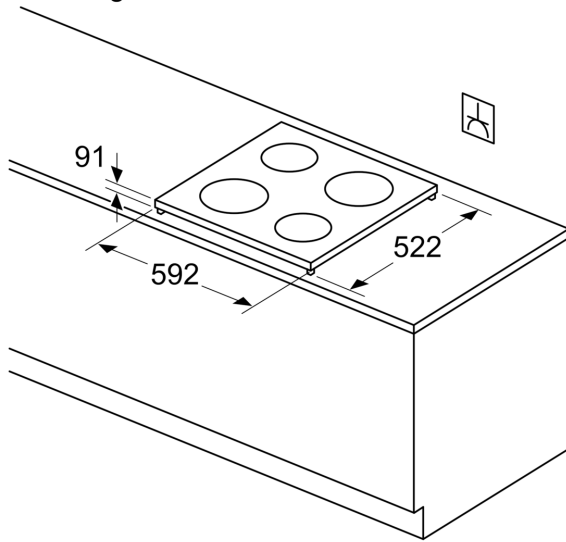

#### **Veiligheid**

- 2-traps restwarmte-indicatie : geeft aan welke kookzones nog warm zijn.
- Kinderbeveiliging: voorkomt activering van de kookplaat
- Hoofdschakelaar: schakelt alle kookzones uit met een druk op de knop
- Veiligheidsuitschakeling: om veiligheidsredenen stopt het verwarmen na een vooraf ingestelde tijd zonder interactie.

#### **Installatie**

- Afmetingen (bxdxh mm): 592 x 522 x 91
- Aansluitwaarde: 3.7 kW
- Power Management-functie: beperk het maximale vermogen indien nodig (afhankelijk van de zekering van de elektrische installatie).
- Aansluitkabel 1.1 m, met stekker: plug and play, geen elektriciens nodig voor installatie.
- rubberen voetjes voor extra stevigheid

**Serie 4, Vrijstaande  
inductiekookplaat, 60 cm, Zwart  
PUE611BF9E**

Afmeting in mm

⚡ Stopcontact