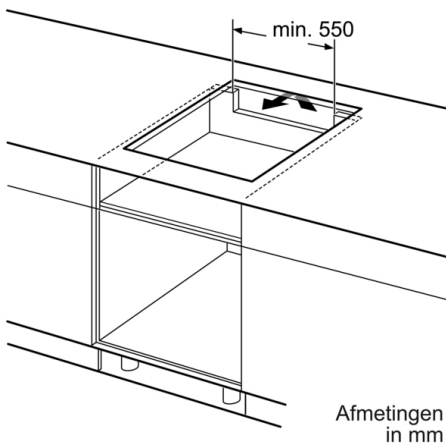

Technische Data

Productnaam/ Productfamilie : kookplaat glaskeramiek
Uitvoering : Inbouw
Energiesoort : Elektrisch
Aantal zones dat tegelijk kan worden gebruikt : 4
Inbouwfmetingen (hxbxd) : 51 x 560-560 x 490-500 mm
Breedte apparaat : 592 mm
Afmetingen (HxBxD) : 51 x 592 x 522 mm
Afmetingen inclusief verpakking hxbxd : 126 x 753 x 603 mm
Nettogewicht : 10,6 kg
Brutogewicht : 12,8 kg
Restwarmte indicator : Apart
Positie bedieningspaneel : Front
Materiaal vangschaal : Glaskeramisch
Kleur oppervlak : Zwart
Lengte elektriciteits snoer : 110,0 cm
EAN-code : 4242002870519
Spanning : 220-240 V
Frequentie : 50; 60 Hz

Design

- Zonder rand

Veiligheid

- 2-traps restwarmte-indicatie : geeft aan welke kookzones nog warm zijn.
- Kinderbeveiliging: voorkomt activering van de kookplaat
- Hoofdschakelaar: schakelt alle kookzones uit met een druk op de knop
- Veiligheidsuitschakeling: om veiligheidsredenen stopt het verwarmen na een vooraf ingestelde tijd zonder interactie (aanpasbaar)

Installatie

- Afmetingen (bx dx h mm): 592 x 522 x 51
- Inbouwmaten (h x b x d mm) : 51 x 560 x (490 - 500)
- Minimale werkbladdikte: 16 mm
- Aansluitwaarde: 4600 W
- Power Management-functie: beperk het maximale vermogen indien nodig (afhankelijk van de zekering van de elektrische installatie).
- Aansluitsnoer: 1.1 m, Inclusief aansluitsnoer

Serie 4, Inductiekookplaat, 60 cm, Zwart, opbouwmontage zonder rand PUE611BB2E

① Er moet voor een ventilatiespleet worden gezorgd.

Afmetingen in mm