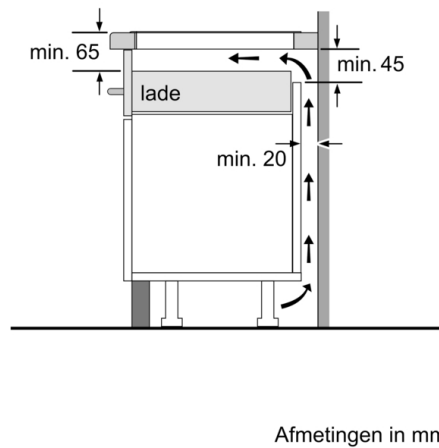

Technische Data

Productnaam/ Productfamilie : kookplaat glaskeramiek
Uitvoering : Inbouw
Energiesoort : Elektrisch
Aantal zones dat tegelijk kan worden gebruikt : 4
Inbouwfmetingen (hxbxd) : 51 x 560-560 x 490-500 mm
Breedte apparaat : 592 mm
Afmetingen (HxBxD) : 51 x 592 x 522 mm
Afmetingen inclusief verpakking hxbxd : 126 x 753 x 603 mm
Nettogewicht : 10,6 kg
Brutogewicht : 12,8 kg
Restwarmte indicator : Apart
Positie bedieningspaneel : Front
Materiaal vangschaal : Glaskeramisch
Kleur oppervlak : Zwart
Lengte elektriciteits snoer : 110,0 cm
EAN-code : 4242002870519
Spanning : 220-240 V
Frequentie : 50; 60 Hz

Design

- Zonder rand

Veiligheid

- 2-traps restwarmte-indicatie : geeft aan welke kookzones nog warm zijn.
- Kinderbeveiliging: voorkomt activering van de kookplaat
- Hoofdschakelaar: schakelt alle kookzones uit met een druk op de knop
- Veiligheidsuitschakeling: om veiligheidsredenen stopt het verwarmen na een vooraf ingestelde tijd zonder interactie (aanpasbaar)

Installatie

- Afmetingen (bx dx h mm): 592 x 522 x 51
- Inbouwmaten (h x b x d mm) : 51 x 560 x (490 - 500)
- Minimale werkbladdikte: 16 mm
- Aansluitwaarde: 4600 W
- Power Management-functie: beperk het maximale vermogen indien nodig (afhankelijk van de zekering van de elektrische installatie).
- Aansluitsnoer: 1.1 m, Inclusief aansluitsnoer

Serie 4, Inductiekookplaat, 60 cm, Zwart, opbouwmontage zonder rand PUE611BB2E

① Er moet voor een ventilatiespleet worden gezorgd.

Afmetingen in mm