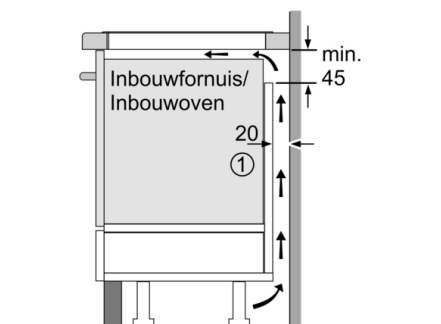

Technische Data

Productnaam/ Productfamilie : kookplaat glaskeramiek
Uitvoering : Inbouw
Energiesoort : Elektrisch
Aantal zones dat tegelijk kan worden gebruikt : 4
Inbouwfmetingen (hxbxd) : 51 x 560-560 x 490-500 mm
Breedte apparaat : 592 mm
Afmetingen (HxBxD) : 51 x 592 x 522 mm
Afmetingen inclusief verpakking hxbxd : 126 x 753 x 603 mm
Nettogewicht : 10,6 kg
Brutogewicht : 12,8 kg
Restwarmte indicator : Apart
Positie bedieningspaneel : Front
Materiaal vangschaal : Glaskeramisch
Kleur oppervlak : Zwart
Lengte elektriciteits snoer : 110,0 cm
EAN-code : 4242002870519
Spanning : 220-240 V
Frequentie : 50; 60 Hz

Design

- Zonder rand

Veiligheid

- 2-traps restwarmte-indicatie : geeft aan welke kookzones nog warm zijn.
- Kinderbeveiliging: voorkomt activering van de kookplaat
- Hoofdschakelaar: schakelt alle kookzones uit met een druk op de knop
- Veiligheidsuitschakeling: om veiligheidsredenen stopt het verwarmen na een vooraf ingestelde tijd zonder interactie (aanpasbaar)

Installatie

- Afmetingen (bx dx h mm): 592 x 522 x 51
- Inbouwmaten (h x b x d mm) : 51 x 560 x (490 - 500)
- Minimale werkbladdikte: 16 mm
- Aansluitwaarde: 4600 W
- Power Management-functie: beperk het maximale vermogen indien nodig (afhankelijk van de zekering van de elektrische installatie).
- Aansluitsnoer: 1.1 m, Inclusief aansluitsnoer

Serie 4, Inductiekookplaat, 60 cm, Zwart, opbouwmontage zonder rand PUE611BB2E

① Er moet voor een ventilatiespleet worden gezorgd.

Afmetingen in mm