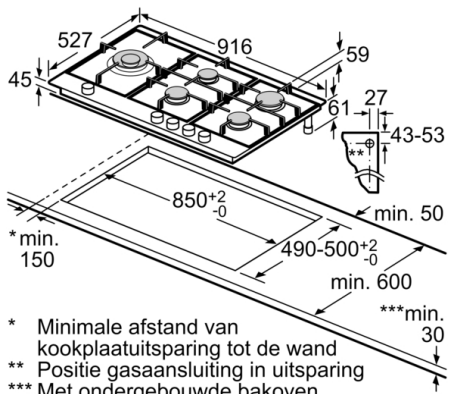

Inbouwfmetingen (hxbxd) : 45 x 850-852 x 490-502 mm

Breedte apparaat : 916 mm

Afmetingen (HxBxD) : 59 x 916 x 527 mm

Afmetingen inclusief verpakking hxbxd : 165 x 1116 x 659 mm

Nettogewicht : 19,4 kg

Brutogewicht : 21,8 kg

Restwarmte indicator : Apart

Positie bedieningspaneel : Front

Materiaal vangschaal : Glaskeramisch

Kleur oppervlak : Zwart

Kleur van de omlijsting : Zwart

Lengte elektriciteitsnoer : 150 cm

EAN-code : 4242005142071

Installatie (gas types & technische specificaties)

- Geschikt voor: aardgas L 25 mbar (NL)
flessengas G30,31 28-30/37mbar
- Afgesteld op aardgas (25 mbar)
- Afmetingen (hxbxd mm): 59 x 916 x 527
- Inbouwmaten (hxbxd mm) : 45 x 850 x (490 - 502)
- Minimale werkbladdikte: 30 mm
- Aansluitkabel 1.5 m, met stekker: plug and play, geen elektricien nodig voor installatie.
- Totale aansluitwaarde gas: 13.7 kW

Accessoires

- Wokring inclusief

**Serie 8, Gaskookplaat, 90 cm, Keramisch
glas, Zwart
PRS9A6L70N**

- * Minimale afstand van kookplaatuitsparing tot de wand
 - ** Positie gasaansluiting in uitsparing
 - *** Met ondergebouwde bakoven eventueel meer; zie maatvereisten van de bakoven
- Afmeting in mm