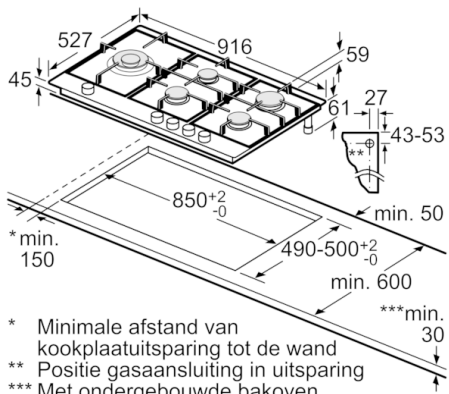

Technische Data

Productnaam/ Productfamilie :	Gaskookplaat m. bovenbediening
Uitvoering :	Inbouw
Energiesoort :	Gas
Aantal zones dat tegelijk kan worden gebruikt :	5
Soort bedieningselementen :	zwaardknoppen
Inbouwafmetingen (hxbxd) :	45 x 850-852 x 490-502
Breedte apparaat (mm) :	916
Afmetingen: hoogte x breedte x diepte (mm) :	45 x 916 x 527
Afmetingen inclusief verpakking hxbxd (mm) :	165 x 1116 x 659
Nettogewicht (kg) :	18,145
Brutogewicht (kg) :	21,8
Restwarmte indicator :	Apart
Positie bedieningspaneel :	Voorzijde kookplaat
Materiaal vangschaal :	glaskeramisch
Kleur oppervlak :	zwart
Kleur van de omlijsting :	zwart
Keurmerken :	CE
Lengte elektriciteits snoer (cm) :	150
EAN-code :	4242005142071
Aansluitwaarde (W) :	2
Aansluitwaarde gas (W) :	13700
Minimale smeltveiligheid (A) :	3
Spanning (V) :	220-240
Frequentie (Hz) :	50; 60

Technische specificaties:

- Inbouwmaten (hxbxd):
45 x 850-852 x 490-502 mm
- Aansluitsnoer: 1.5 m met stekker
- Afgesteld op aardgas (25 mbar)

**Serie | 8, Gaskookplaat, 90 cm,
glaskeramisch
PRS9A6L70N**

- * Minimale afstand van kookplaatuitsparing tot de wand
 - ** Positie gasaansluiting in uitsparing
 - *** Met ondergebouwde bakoven eventueel meer; zie maatvereisten van de bakoven
- Afmeting in mm