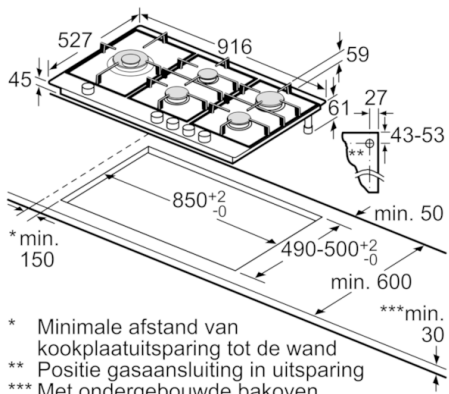

Technische Data

Productnaam/ Productfamilie :	Gaskookplaat m. bovenbediening
Uitvoering :	Inbouw
Energiesoort :	Gas
Aantal zones dat tegelijk kan worden gebruikt :	5
Soort bedieningselementen :	zwaardknoppen
Inbouwafmetingen (hxbxd) :	45 x 850-852 x 490-502
Breedte apparaat (mm) :	916
Afmetingen van het apparaat h(min/max)x bxd (mm) :	45 x 916 x 527
Afmetingen inclusief verpakking hxbxd (mm) :	165 x 1116 x 659
Nettogewicht (kg) :	17,988
Brutogewicht (kg) :	21,8
Restwarmte indicator :	Apart
Positie bedieningspaneel :	Voorzijde kookplaat
Materiaal vangschaal :	glaskeramisch
Kleur oppervlak :	zwart
Kleur van de omlijsting :	zwart
Keurmerken :	CE
Lengte elektriciteits snoer (cm) :	150
EAN-code :	4242002915227
Aansluitwaarde (W) :	2
Aansluitwaarde gas (W) :	13700
Minimale smeltveiligheid (A) :	3
Spanning (V) :	220-240
Frequentie (Hz) :	60; 50

Technische specificaties:

- Inbouwmaten (hxbxd): 45 x 850-852 x 490-502 mm
- Aansluitsnoer 1,5 m met stekker
- Afgesteld op aardgas (25mbar)

**Serie | 8, Gaskookplaat, 90 cm
PRS9A6D70N**

- * Minimale afstand van kookplaatuitsparing tot de wand
 - ** Positie gasaansluiting in uitsparing
 - *** Met ondergebouwde bakoven eventueel meer; zie maatvereisten van de bakoven
- Afmeting in mm