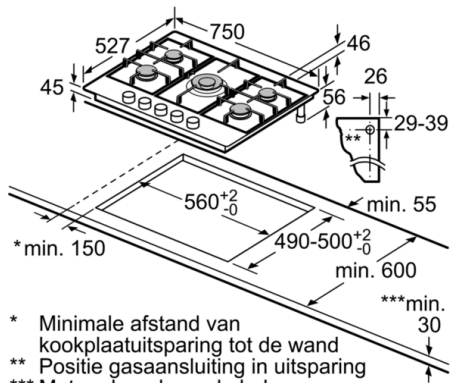

Technische Data

Productnaam/ Productfamilie :	Gaskookplaat m. bovenbediening
Uitvoering :	Inbouw
Energiesoort :	Gas
Aantal zones dat tegelijk kan worden gebruikt :	5
Inbouwafmetingen (hxbxd) :	45 x 560-562 x 490-502
Breedte apparaat (mm) :	750
Afmetingen van het apparaat h(min/max)xbxd (mm) :	45 x 750 x 527
Afmetingen inclusief verpakking hxbxd (mm) :	189 x 665 x 845
Nettogewicht (kg) :	14,333
Brutogewicht (kg) :	16,0
Restwarmte indicator :	Apart
Positie bedieningspaneel :	Voorzijde kookplaat
Materiaal vangschaal :	glaskeramisch
Kleur oppervlak :	geborsteld aluminium, zwart
Kleur van de omlijsting :	geborsteld aluminium, zwart
Keurmerken :	CE
Lengte elektriciteits snoer (cm) :	100
EAN-code :	4242002969138
Aansluitwaarde (W) :	2
Aansluitwaarde gas (W) :	11900
Minimale smeltveiligheid (A) :	3
Spanning (V) :	220-240
Frequentie (Hz) :	60; 50

Technische specificaties:

- Inbouwmaten (hxbxd):
45 x 560-562 x 490-502 mm
- Aansluitsnoer 1 m
- Afgesteld op aardgas (25 mbar)

**Serie | 8, Gaskookplaat, 75 cm, zwart
PRR7A6D70N**

- * Minimale afstand van kookplaatuitsparing tot de wand
 - ** Positie gasaansluiting in uitsparing
 - *** Met ondergebouwde bakoven evt. meer; zie maatspecificaties van de bakoven
- Afmeting in mm