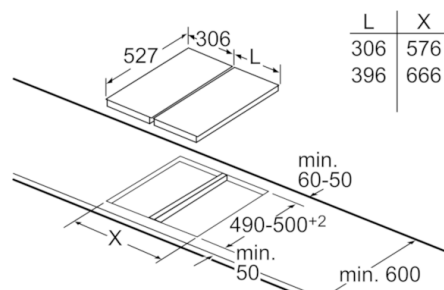

### **Technische specificaties:**

- Inbouwmaten (hxbxd):  
45 x 270 x 490 mm
- Minimale werkbladdikte: 30 mm
- Afgesteld op aardgas (25 mbar)

## Serie | 8, Domino kookplaat, gas, 30 cm PRB3A6D70N

Bij inbouw van twee domino-elementen direct naast een kookplaat zijn twee montagesets (HEZ394301) nodig.

Afmetingen in mm

Bij inbouw van een domino-element direct naast een kookplaat is een montageset (HEZ394301) noodzakelijk.

Afmetingen in mm

Bij inbouw van twee of meer domino-elementen direct naast elkaar is één of zijn meer montagesets noodzakelijk (2 elementen 1 montageset, 3 elementen 2 montagesets, etc.).

Afmetingen in mm

Afmeting in mm  
Domino combinatie mogelijkheden met overeenkomstige apparaat- en uitsparingsmaten

Breedtetype:  
Apparaatbreedte:

	A	B	C	D	L	X
2x30	306	306	-	-	612	576
1x30, 1x40	306	396	-	-	702	666
1x30, 1x60	306	606	-	-	912	876
1x30, 1x70*	306	710	-	-	1016	980
1x30, 1x80	306	816	-	-	1122	1086
1x30, 1x90	306	916	-	-	1222	1186
2x40	396	396	-	-	792	756
1x40, 1x60	396	606	-	-	1002	966
1x40, 1x70*	396	710	-	-	1106	1070
1x40, 1x80	396	816	-	-	1212	1176
1x40, 1x90	396	916	-	-	1312	1276
3x30	306	306	306	-	918	882
2x30, 1x40	306	306	396	-	1008	972
2x30, 1x60	306	306	606	-	1218	1182
2x30, 1x70*	306	306	710	-	1322	1286
2x30, 1x80	306	306	816	-	1428	1392
2x30, 1x90	306	306	916	-	1528	1492
1x30, 2x40	306	396	396	-	1098	1062
1x30, 1x40, 1x60	306	396	606	-	1308	1272
1x30, 1x40, 1x70*	306	396	710	-	1412	1376
1x30, 1x40, 1x80	306	396	816	-	1518	1482
1x30, 1x40, 1x90	306	396	916	-	1618	1582
2x40, 1x60	396	396	606	-	1398	1362
4x30	306	306	306	306	1224	1188
3x30, 1x40	306	306	306	396	1314	1278
1x30, 1x75	306	750	-	-	1056	1020