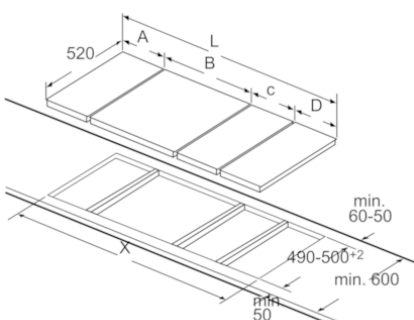

### **Technische specificaties:**

- Inbouwmaten (hxbxd):  
45 x 270 x 490 mm
- Minimale werkbladdikte: 30 mm
- Afgesteld op aardgas (25 mbar)

Afmetingen in mm

Bij inbouw van twee of meer domino-elementen direct naast elkaar is één of zijn meer montagesets noodzakelijk (2 elementen 1 montageset, 3 elementen 2 montagesets, etc.).

Afmetingen in mm

Bij inbouw van twee of meer domino-elementen direct naast elkaar is één of zijn meer montagesets noodzakelijk (2 elementen 1 montageset, 3 elementen 2 montagesets, etc.).

Afmetingen in mm

Afb. bij tabel domino combinatiemogelijkheden met overeenkomstige apparaat- en uitsparingsmaten

Afmeting in mm  
Domino combinatie mogelijkheden met overeenkomstige apparaat- en uitsparingsmaten

Breedtetype:  
Apparaatbreedte:

	A	B	C	D	L	X
2x30	306	306	-	-	612	576
1x30, 1x40	306	396	-	-	702	666
1x30, 1x60	306	606	-	-	912	876
1x30, 1x70*	306	710	-	-	1016	980
1x30, 1x80	306	816	-	-	1122	1086
1x30, 1x90	306	916	-	-	1222	1186
2x40	396	396	-	-	792	756
1x40, 1x60	396	606	-	-	1002	966
1x40, 1x70*	396	710	-	-	1106	1070
1x40, 1x80	396	816	-	-	1212	1176
1x40, 1x90	396	916	-	-	1312	1276
3x30	306	306	306	-	918	882
2x30, 1x40	306	306	396	-	1008	972
2x30, 1x60	306	306	606	-	1218	1182
2x30, 1x70*	306	306	710	-	1322	1286
2x30, 1x80	306	306	816	-	1428	1392
2x30, 1x90	306	306	916	-	1528	1492
1x30, 2x40	306	396	396	-	1098	1062
1x30, 1x40, 1x60	306	396	606	-	1308	1272
1x30, 1x40, 1x70*	306	396	710	-	1412	1376
1x30, 1x40, 1x80	306	396	816	-	1518	1482
1x30, 1x40, 1x90	306	396	916	-	1618	1582
2x40, 1x60	396	396	606	-	1398	1362
4x30	306	306	306	306	1224	1188
3x30, 1x40	306	306	306	396	1314	1278
1x30, 1x75	306	750	-	-	1056	1020