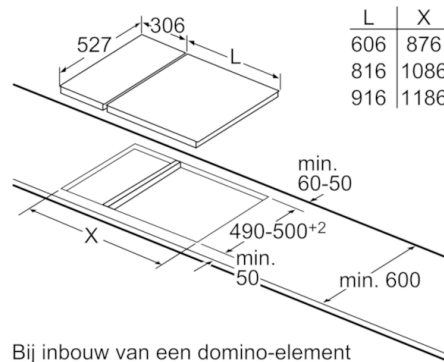

### **Technische specificaties:**

- Inbouwmaten (hxbxd):  
45 x 270 x 490 mm
- Minimale werkbladdikte: 30 mm
- Afgesteld op aardgas (25 mbar)

## Serie | 8, Domino kookplaat, gas, 30 cm PRB3A6D70N

Bij inbouw van twee domino-elementen direct naast een kookplaat zijn twee montagesets (HEZ394301) nodig.

Afmetingen in mm

Bij inbouw van een domino-element direct naast een kookplaat is een montageset (HEZ394301) noodzakelijk.