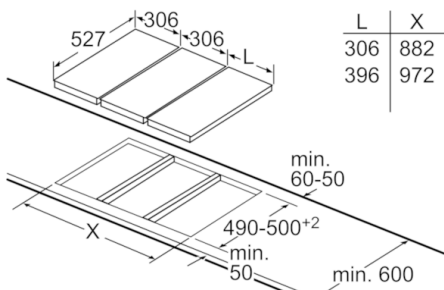

### **Technische specificaties:**

- Inbouwmaten (hxbxd):  
45 x 270 x 490 mm
- Minimale werkbladdikte: 30 mm
- Afgesteld op aardgas (25 mbar)

## Serie | 8, Domino kookplaat, gas, 30 cm PRB3A6D70N

Bij inbouw van twee domino-elementen direct naast een kookplaat zijn twee montagesets (HEZ394301) nodig.

Afmetingen in mm

Bij inbouw van een domino-element direct naast een kookplaat is een montageset (HEZ394301) noodzakelijk.

Afmetingen in mm

Bij inbouw van twee of meer domino-elementen direct naast elkaar is één of zijn meer montagesets noodzakelijk (2 elementen 1 montageset, 3 elementen 2 montagesets, etc.).

Afmetingen in mm

Afmeting in mm  
Domino combinatie mogelijkheden met overeenkomstige apparaat- en uitsparingsmaten

Breedtetype:  
Apparaatbreedte:

	A	B	C	D	L	X
2x30	306	306	-	-	612	576
1x30, 1x40	306	396	-	-	702	666
1x30, 1x60	306	606	-	-	912	876
1x30, 1x70*	306	710	-	-	1016	980
1x30, 1x80	306	816	-	-	1122	1086
1x30, 1x90	306	916	-	-	1222	1186
2x40	396	396	-	-	792	756
1x40, 1x60	396	606	-	-	1002	966
1x40, 1x70*	396	710	-	-	1106	1070
1x40, 1x80	396	816	-	-	1212	1176
1x40, 1x90	396	916	-	-	1312	1276
3x30	306	306	306	-	918	882
2x30, 1x40	306	306	396	-	1008	972
2x30, 1x60	306	306	606	-	1218	1182
2x30, 1x70*	306	306	710	-	1322	1286
2x30, 1x80	306	306	816	-	1428	1392
2x30, 1x90	306	306	916	-	1528	1492
1x30, 2x40	306	396	396	-	1098	1062
1x30, 1x40, 1x60	306	396	606	-	1308	1272
1x30, 1x40, 1x70*	306	396	710	-	1412	1376
1x30, 1x40, 1x80	306	396	816	-	1518	1482
1x30, 1x40, 1x90	306	396	916	-	1618	1582
2x40, 1x60	396	396	606	-	1398	1362
4x30	306	306	306	306	1224	1188
3x30, 1x40	306	306	306	396	1314	1278
1x30, 1x75	306	750	-	-	1056	1020