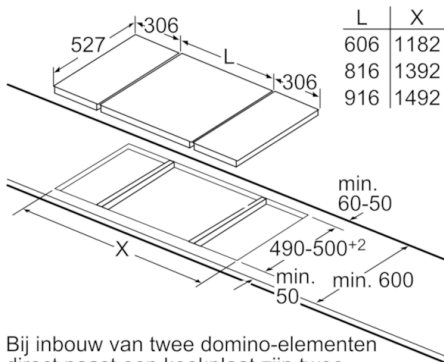

Serie | 8, Domino kookplaat, gas, 30 cm PRB3A6D70N

Bij inbouw van twee domino-elementen direct naast een kookplaat zijn twee montagesets (HEZ394301) nodig.

Afmetingen in mm