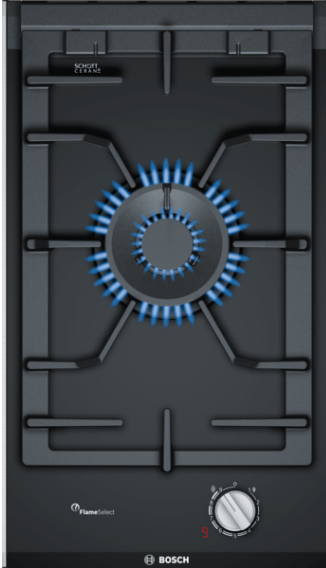

**Serie | 8, Domino kookplaat, gas, 30
cm
PRA3A6D70N**

Technische Data

Productnaam/ Productfamilie :	Vario/Domino gaskookplaat bove
Uitvoering :	Inbouw
Energiesoort :	Gas
Aantal zones dat tegelijk kan worden gebruikt :	1
Inbouwfmetingen (hxbxd) :	45 x 270 x 490-500
Breedte apparaat (mm) :	306
Afmetingen van het apparaat h(min/max)xhxd (mm) :	45 x 306 x 527
Afmetingen inclusief verpakking hxbxd (mm) :	185 x 578 x 385
Nettogewicht (kg) :	9,022
Brutogewicht (kg) :	9,8
Materiaal vangschaal :	glaskeramisch
Kleur oppervlak :	geborsteld aluminium, zwart
Kleur van de omlijsting :	zwart
Keurmerken :	CE
Lengte elektriciteitsnoer (cm) :	150
EAN-code :	4242002915098
Aansluitwaarde (W) :	2
Aansluitwaarde gas (W) :	6000
Minimale smeltveiligheid (A) :	3
Spanning (V) :	220-240
Frequentie (Hz) :	60; 50

Optionele accessoires

HEZ298105 :

HEZ394301 :