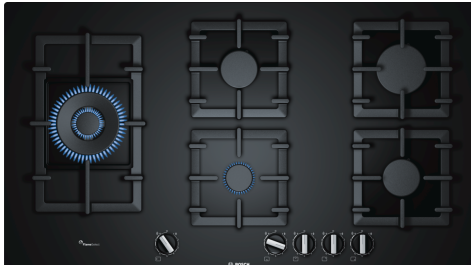

**Serie 6, Gaskookplaat, 90 cm,
Hardglas, Zwart
PPS9A6C90N**

Optionele accessoires

- HEZ298105 Simmer plate
- HEZ298114 Opzetting voor kleine potten

**Hardglas gaskookplaat met FlameSelect:
bereikt een perfect kookresultaat dankzij
9 nauwkeurig in te stellen
vermogensstanden.**

- **FlameSelect:** stel de vlam nauwkeuriger in dan ooit met 9 aparte standen.
- **Wokbrander 4kW:** krachtig bakken tot max. 4,0 kW (afhankelijk van het gastype).
- **Vlak integreerbaar of opbouw:** de keus is aan jou.
- **Semi-doorlopende gietijzeren pannenhouders:** makkelijk schoon te maken en extra stevig voor je pannen.
- **Oppervlaktekleur:** elegant zwart hardglas ontwerp.

Technische Data

Productnaam/ Productfamilie: Gaskookplaat m. bovenbediening
 Inbouw/vrijstaand: Inbouw
 Energiebron: Gas
 Aantal kookzones: 5
 Soort bedieningselementen: zwaardknoppen
 Inbouwafmetingen (hxbxd): 45 x 850-852 x 490-502 mm
 Breedte: 915 mm
 Afmetingen (HxBxD): 58 x 915 x 520 mm
 Afmetingen inclusief verpakking hxbxd: 165 x 1116 x 659 mm
 Nettogewicht: 21.8 kg
 Brutoweight: 24.0 kg
 Restwarmte indicator: zonder
 Positie bedieningspaneel: Front
 Materiaal vangschaal: Hardglas
 Kleur oppervlak: Zwart
 Kleur van de omlijsting: Zwart
 Lengte elektriciteits snoer: 150.0 cm
 EAN-code: 4242002915074
 Aansluitwaarde gas: 11500 W
 Minimale smeltveiligheid: 3 A
 Spanning: 220-240 V
 Frequentie: 60; 50 Hz

Serie 6, Gaskookplaat, 90 cm, Hardglas, Zwart PPS9A6C90N

**Hardglas gaskookplaat met FlameSelect:
bereikt een perfect kookresultaat dankzij
9 nauwkeurig in te stellen
vermogensstanden.**

Design

- Hardglas kookplaat, Zwart
- Vlakke of normale inbouw mogelijk
- Gietijzeren pannendragers, deelbaar