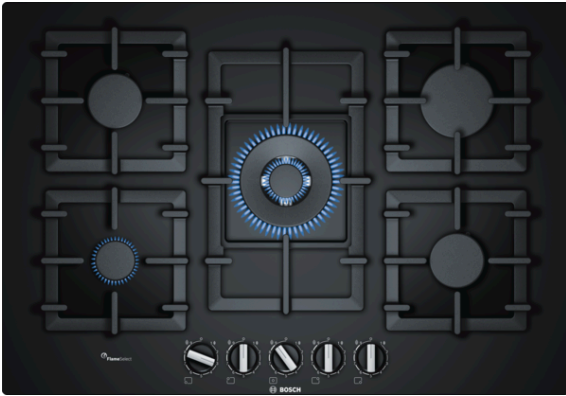

**Serie | 6, Gaskookplaat, 75 cm,  
hardglas  
PPQ7A6C90N**

**Optionele accessoires**

HEZ298105 :

**Technische Data**

Productnaam/ Productfamilie :	Gaskookplaat m. bovenbediening
Uitvoering :	Inbouw
Energiesoort :	Gas
Aantal zones dat tegelijk kan worden gebruikt :	5
Soort bedieningselementen :	zwaardknoppen
Inbouwfmetingen (hxbxd) :	45 x 560-562 x 480-492
Breedte apparaat (mm) :	752
Afmetingen van het apparaat h(min/max)x bxd (mm) :	45 x 752 x 520
Afmetingen inclusief verpakking hxbxd (mm) :	145 x 793 x 597
Nettogewicht (kg) :	18,998
Brutogewicht (kg) :	20,5
Restwarmte indicator :	zonder
Positie bedieningspaneel :	Voorzijde kookplaat
Materiaal vangschaal :	hardglas
Kleur oppervlak :	zwart
Kleur van de omlijsting :	zwart
Keurmerken :	CE
Lengte elektriciteitsnoer (cm) :	150
EAN-code :	4242002915005
Aansluitwaarde (W) :	1
Aansluitwaarde gas (W) :	11500
Minimale smeltveiligheid (A) :	3
Spanning (V) :	220-240
Frequentie (Hz) :	60; 50