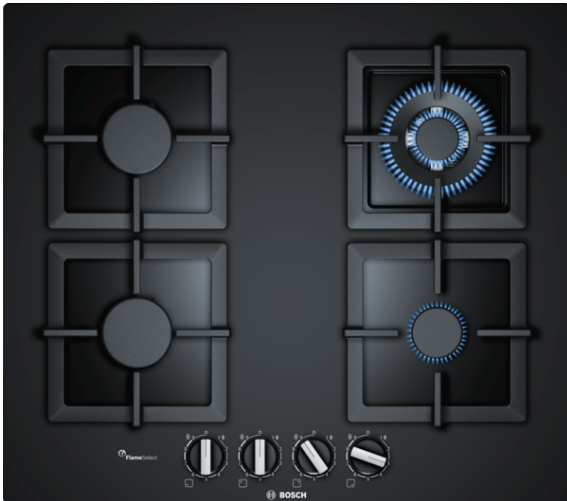

**Serie | 6, Gaskookplaat, 60 cm,
hardglas
PPH6A6C20N**

Optionele accessoires

HEZ298105 :

Technische Data

Productnaam/ Productfamilie :	Gaskookplaat m. bovenbediening
Uitvoering :	Inbouw
Energiesoort :	Gas
Aantal zones dat tegelijk kan worden gebruikt :	4
Soort bedieningselementen :	zwaardknoppen
Inbouwfmetingen (hxbxd) :	45 x 560-562 x 480-492
Breedte apparaat (mm) :	590
Afmetingen van het apparaat h(min/max)xbxd (mm) :	45 x 590 x 520
Afmetingen inclusief verpakking hxbxd (mm) :	141 x 651 x 578
Nettogewicht (kg) :	15,096
Brutogewicht (kg) :	16,0
Restwarmte indicator :	zonder
Positie bedieningspaneel :	Voorzijde kookplaat
Materiaal vangschaal :	hardglas
Kleur oppervlak :	zwart
Kleur van de omlijsting :	zwart
Keurmerken :	CE
Lengte elektriciteitsnoer (cm) :	150
EAN-code :	4242002969206
Aansluitwaarde (W) :	1
Aansluitwaarde gas (W) :	8000
Minimale smeltveiligheid (A) :	3
Spanning (V) :	220-240
Frequentie (Hz) :	60; 50