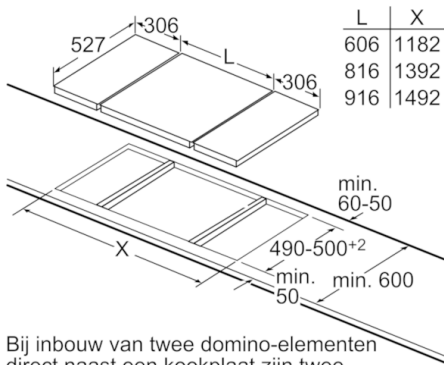

Serie | 6, Domino grill, 30 cm PKU375FB1E

Bij inbouw van twee domino-elementen direct naast een kookplaat zijn twee montagesets (HEZ394301) nodig.

Afmetingen in mm