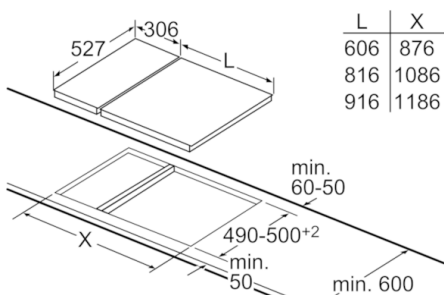

### **Technische data:**

- Inbouwmaten (hxbxd):  
235 x 270 x 490 mm
- Aansluitwaarde: 2400 W
- Aansluitsnoer: (1 m)
- Minimale werkbladdikte: 30 mm
- Te combineren met kookplaten met Comfort profiellijst

## Serie | 6, Domino grill, 30 cm PKU375FB1E

Bij inbouw van twee domino-elementen direct naast een kookplaat zijn twee montagesets (HEZ394301) nodig.

Afmetingen in mm

Bij inbouw van twee of meer domino-elementen direct naast elkaar is één of zijn meer montagesets noodzakelijk (2 elementen 1 montageset, 3 elementen 2 montagesets, etc).

Afmetingen in mm

Afb. bij tabel domino combinatiemogelijkheden met overeenkomstige apparaat- en uitsparingsmaten

Bij inbouw van twee of meer elementen naast elkaar is één of zijn meerdere montagesets noodzakelijk (2 elementen 1 montageset, 3 elementen 2 montagesets etc.).

Uitsparingsmaten (X) afh. van combinatie zie tabel:

Bij inbouw van een domino-element direct naast een kookplaat is een montageset (HEZ394301) noodzakelijk.

Afmetingen in mm

Afmeting in mm  
Domino combinatie mogelijkheden met overeenkomstige apparaat- en uitsparingsmaten