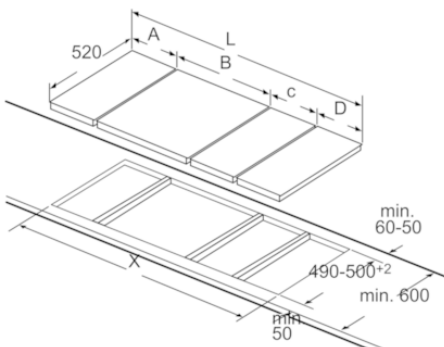

### **Technische data:**

- Inbouwmaten (hxbxd):  
235 x 270 x 490 mm
- Aansluitwaarde: 2400 W
- Aansluitsnoer: (1 m)
- Minimale werkbladdikte: 30 mm
- Te combineren met kookplaten met Comfort profiellijst

## Serie | 6, Domino grill, 30 cm PKU375FB1E

Bij inbouw van twee domino-elementen direct naast een kookplaat zijn twee montagesets (HEZ394301) nodig.

Afmetingen in mm

Bij inbouw van twee of meer domino-elementen direct naast elkaar is één of zijn meer montagesets noodzakelijk (2 elementen 1 montageset, 3 elementen 2 montagesets, etc).

Afmetingen in mm

Afb. bij tabel domino combinatiemogelijkheden met overeenkomstige apparaat- en uitsparingsmaten

Bij inbouw van twee of meer elementen naast elkaar is één of zijn meerdere montagesets noodzakelijk (2 elementen 1 montageset, 3 elementen 2 montagesets etc.).

Uitsparingsmaten (X) afh. van combinatie zie tabel:

Bij inbouw van een domino-element direct naast een kookplaat is een montageset (HEZ394301) noodzakelijk.

Afmetingen in mm

Afmeting in mm  
Domino combinatie mogelijkheden met overeenkomstige apparaat- en uitsparingsmaten