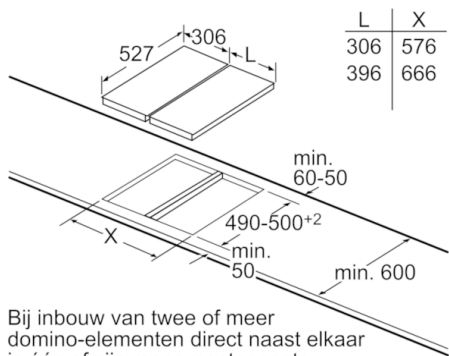

Serie | 6, Domino grill, 30 cm PKU375FB1E

Bij inbouw van twee of meer domino-elementen direct naast elkaar is één of zijn meer montagesets noodzakelijk (2 elementen 1 montageset, 3 elementen 2 montagesets, etc).

Afmetingen in mm