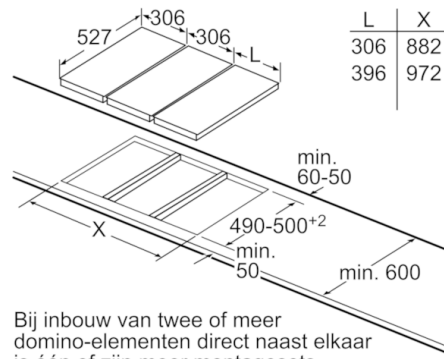

Bij inbouw van twee of meer domino-elementen direct naast elkaar is één of zijn meer montagesets noodzakelijk (2 elementen 1 montageset, 3 elementen 2 montagesets, etc).

Afmetingen in mm

Afb. bij tabel domino combinatiemogelijkheden met overeenkomstige apparaat- en uitsparingsmaten