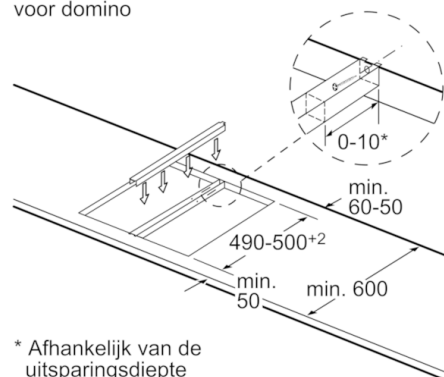

Bij inbouw van een domino-element direct naast een kookplaat is een montageset (HEZ394301) noodzakelijk.

Afmetingen in mm

Afmeting in mm
Domino combinatie mogelijkheden met overeenkomstige apparaat- en uitsparingsmaten

Breedtetype:
Apparaatbreedte:

	A	B	C	D	L	X
2x30	306	306	-	-	612	576
1x30, 1x40	306	396	-	-	702	666
1x30, 1x60	306	606	-	-	912	876
1x30, 1x70*	306	710	-	-	1016	980
1x30, 1x80	306	816	-	-	1122	1086
1x30, 1x90	306	916	-	-	1222	1186
2x40	396	396	-	-	792	756
1x40, 1x60	396	606	-	-	1002	966
1x40, 1x70*	396	710	-	-	1106	1070
1x40, 1x80	396	816	-	-	1212	1176
1x40, 1x90	396	916	-	-	1312	1276
3x30	306	306	306	-	918	882
2x30, 1x40	306	306	396	-	1008	972
2x30, 1x60	306	306	606	-	1218	1182
2x30, 1x70*	306	306	710	-	1322	1286
2x30, 1x80	306	306	816	-	1428	1392
2x30, 1x90	306	306	916	-	1528	1492
1x30, 2x40	306	396	396	-	1098	1062
1x30, 1x40, 1x60	306	396	606	-	1308	1272
1x30, 1x40, 1x70*	306	396	710	-	1412	1376
1x30, 1x40, 1x80	306	396	816	-	1518	1482
1x30, 1x40, 1x90	306	396	916	-	1618	1582
2x40, 1x60	396	396	606	-	1398	1362
4x30	306	306	306	306	1224	1188

Montageset (HEZ394301)
voor domino