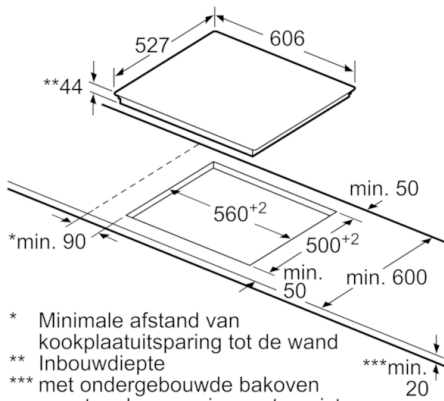

Technische Data

Productnaam/ Productfamilie :	kookplaat glaskeramiek
Uitvoering :	Inbouw
Energiesoort :	Elektrisch
Aantal zones dat tegelijk kan worden gebruikt :	4
Inbouwfmetingen (hxbxd) :	44 x 560-560 x 500-500
Breedte apparaat (mm) :	606
Afmetingen van het apparaat h(min/max)x bxd (mm) :	44 x 606 x 527
Afmetingen inclusief verpakking hxbxd (mm) :	100 x 750 x 590
Nettogewicht (kg) :	8,699
Brutogewicht (kg) :	9,5
Restwarmte indicator :	Apart
Positie bedieningspaneel :	Voorzijde kookplaat
Materiaal vangschaal :	glaskeramisch
Kleur oppervlak :	zwart
Keurmerken :	CE, VDE
EAN-code :	4242002959108
Aansluitwaarde (W) :	7000
Spanning (V) :	220-240
Frequentie (Hz) :	60; 50

Serie | 8, Elektrische kookplaat, 60 cm, PKM695DV1D

De keramische kookplaat maakt u het koken en schoonmaken bijzonder eenvoudig.

Algemeen:

- 4 HighSpeed kookzones
- Kookzones:
 - Linksvoor: Ø 145 mm / 1.2 kW;
 - Linksachter: Ø 370 mm, 270 mm, 180 mm, 120 mm / 1 kW, 4.6 kW, 3.4 kW, 2 kW;
 - Rechtsvoor: Ø 120 mm, 210 mm / 2.1 kW, 0.8 kW;
 - Rechtsachter: Ø 145 mm / 1.2 kW
- 1 Variabele kookzone
- 1 CombiZone
- PowerBoost functie
- PerfectFry: BraadSensor met 5 temperatuurstanden
- Elektronische besturing met 17 standen
- Home Connect: monitoring en aanpassen instellingen op afstand met de Home Connect App.
- HoodControl - bedien de bijpassende afzuigkap vanaf de kookplaat

Technische specificaties:

- Inbouwmaten (hxbxd):
44 x 560 x 500 mm
- Afmetingen: (bxd) 606 mm x 527 mm
- Minimale werkbladdikte: 20 mm
- Aansluitwaarde: 7000 W

Serie | 8, Elektrische kookplaat, 60 cm, PKM695DV1D

- * Minimale afstand van kookplaatuitsparing tot de wand
 - ** Inbouwdiepte
 - *** met ondergebouwde bakoven eventueel meer; zie maatvereisten van de bakoven
- ***min. 20
- Afmeting in mm