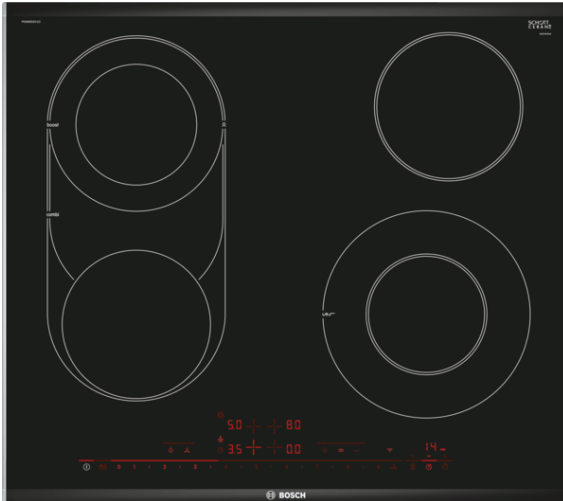

Serie | 8, Elektrische kookplaat, 60 cm, PKM695DV1D

Optionele accessoires

HEZ390011 : RVS braadpan voor inductie
 HEZ390042 : 4-delige pannenset
 HEZ390230 : Systeem koekenpan Ø 21cm
 HEZ390512 : Teppanyaki
 HEZ390522 : Grillplaat

Technische Data

Productnaam/ Productfamilie :	kookplaat glaskeramiek
Uitvoering :	Inbouw
Energiesoort :	Elektrisch
Aantal zones dat tegelijk kan worden gebruikt :	4
Inbouwfmetingen (hxbxd) :	44 x 560-560 x 500-500
Breedte apparaat (mm) :	606
Afmetingen van het apparaat h(min/max)x bxd (mm) :	44 x 606 x 527
Afmetingen inclusief verpakking hxbxd (mm) :	100 x 750 x 590
Nettogewicht (kg) :	8,699
Brutogewicht (kg) :	9,5
Restwarmte indicator :	Apart
Positie bedieningspaneel :	Voorzijde kookplaat
Materiaal vangschaal :	glaskeramisch
Kleur oppervlak :	zwart
Keurmerken :	CE, VDE
EAN-code :	4242002959108
Aansluitwaarde (W) :	7000
Spanning (V) :	220-240
Frequentie (Hz) :	60; 50

Serie | 8, Elektrische kookplaat, 60 cm, PKM695DV1D

De keramische kookplaat maakt u het koken en schoonmaken bijzonder eenvoudig.

Algemeen:

- 4 HighSpeed kookzones
- Kookzones:
 - Linksvoor: Ø 145 mm / 1.2 kW;
 - Linksachter: Ø 370 mm, 270 mm, 180 mm, 120 mm / 1 kW, 4.6 kW, 3.4 kW, 2 kW;
 - Rechtsvoor: Ø 120 mm, 210 mm / 2.1 kW, 0.8 kW;
 - Rechtsachter: Ø 145 mm / 1.2 kW
- 1 Variabele kookzone
- 1 CombiZone
- PowerBoost functie
- PerfectFry: BraadSensor met 5 temperatuurstanden
- Elektronische besturing met 17 standen
- Home Connect: monitoring en aanpassen instellingen op afstand met de Home Connect App.
- HoodControl - bedien de bijpassende afzuigkap vanaf de kookplaat

Technische specificaties:

- Inbouwmaten (hxbxd):
44 x 560 x 500 mm
- Afmetingen: (bxd) 606 mm x 527 mm
- Minimale werkbladdikte: 20 mm
- Aansluitwaarde: 7000 W

Serie | 8, Elektrische kookplaat, 60 cm, PKM695DV1D