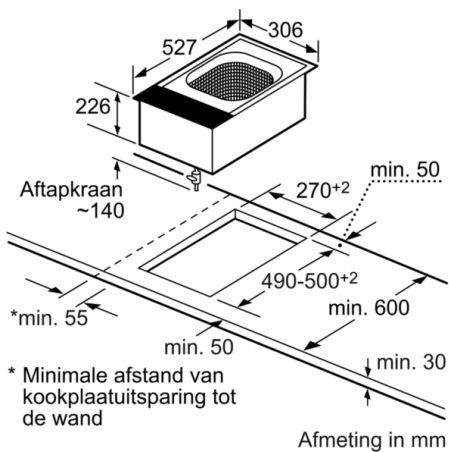

Serie | 8, Domino friteuse PKA375N14E