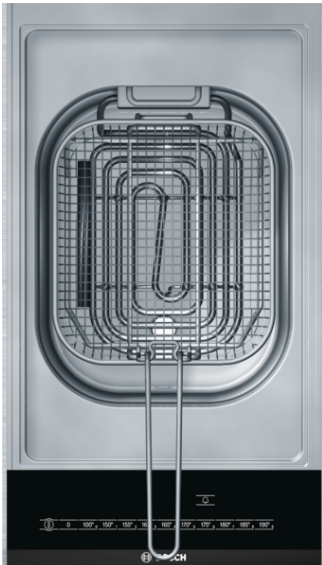

Serie | 8, Domino fritouse
PKA375N14E**Technische Data**

Productnaam/ Productfamilie :	Vario/Domino frituurpan
Uitvoering :	Inbouw
Energiesoort :	Elektrisch
Soort besturing :	Elektronisch
Soort bedieningselementen :	TouchControl Basic
Breedte apparaat (mm) :	306
Afmetingen van het apparaat h(min/max)xhxd (mm) :	366 x 306 x 527
Afmetingen inclusief verpakking hxbxd (mm) :	377 x 385 x 603
Nettogewicht (kg) :	9,685
Brutogewicht (kg) :	12,0
Indicator "aan/uit" :	Ja
Soort vermogensregeling :	Traploze energieregeling
Materiaal vangschaal :	Roestvrij staal
Kleur oppervlak :	inox, RVS
Kleur van de omlijsting :	RVS
Keurmerken :	CE, VDE
Lengte elektriciteitsnoer (cm) :	100
EAN-code :	4242002495163
Aansluitwaarde (W) :	2500
Minimale smeltveiligheid (A) :	13
Spanning (V) :	220-240
Frequentie (Hz) :	50; 60

4 242002 495163

Toebehoren

1 x Frituurmandje

Optionele accessoires

HEZ394301 : Verbindingslijst

Serie | 8, Domino friteuse PKA375N14E

Algemeen:

- Grote, roestvrijstalen frituurpan met een inhoud van ca. 3-4 liter
- Frituurkorf met inklapbare handgreep
- Koudezone (frituurresten kunnen niet verbranden, frituurvet gaat langer mee)
- Temperatuur instelbaar van 160-190°C

Design:

- Comfort profiellijst
- DirectSelect Plus

Bediening:

- Kookwekker
- Hoofdschakelaar
- Veiligheidsuitschakeling
- Stand "vet smelten"
- Olieafvoerkraan
- Glaskeramisch deksel

Technische data:

- Inbouwmaten (bxdxh):
560 x 490-500 x 55 mm
- Minimale werkbladdikte: 30 mm
- Aansluitwaarde 2,5 kW
- Te combineren met kookplaten met Comfort profiellijst

* Niet mogelijk met 70 cm inductiekookplaat

Montageset (HEZ394301)
voor domino