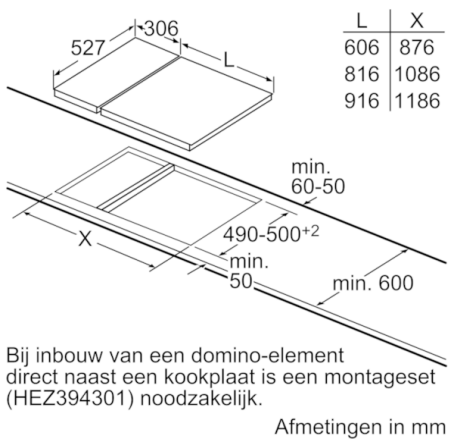

Serie | 8, Domino friteuse PKA375N14E