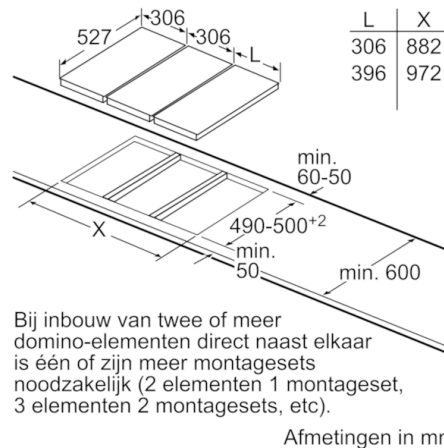

Serie | 8, Domino friteuse PKA375N14E