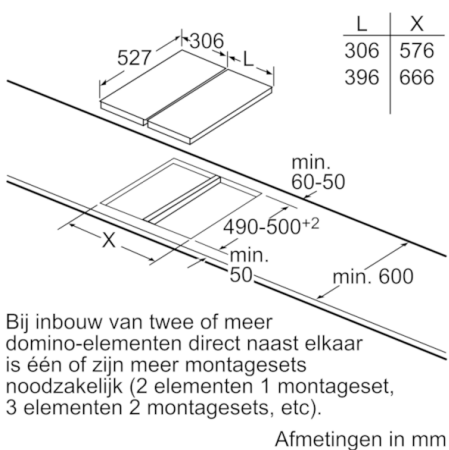

Serie | 8, Domino friteuse PKA375N14E