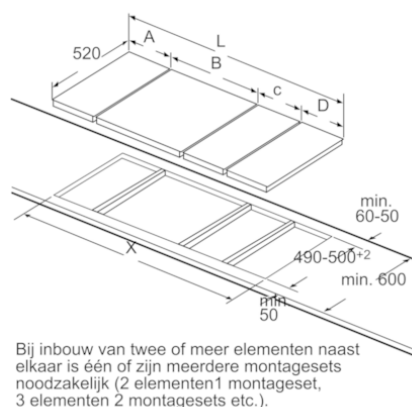

Afb. bij tabel domino combinatiemogelijkheden met overeenkomstige apparaat- en uitsparingsmaten