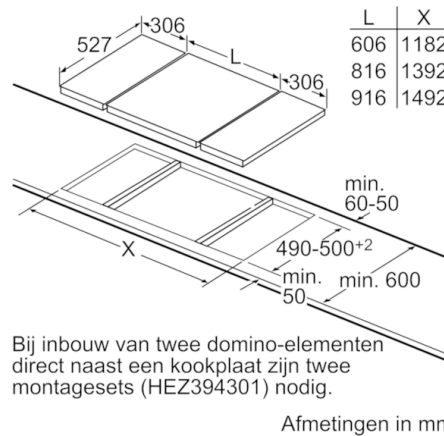

Serie | 8, Domino friteuse PKA375N14E