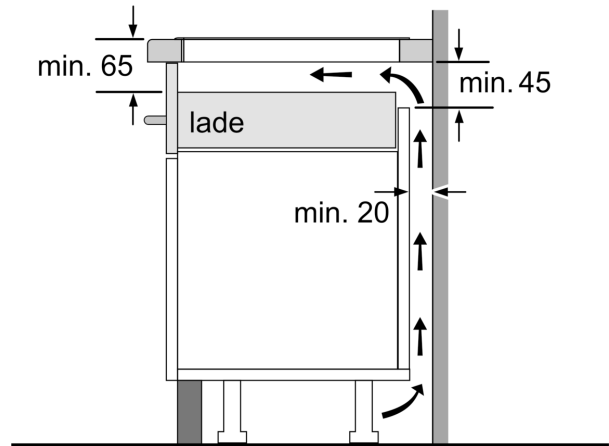

Installatie

- Afmetingen (bxdxh mm): 916 x 527 x 51
- Inbouwmaten (hxbxd mm) : 51 x 880 x (490 - 500)
- Minimale werkbladdikte: 16 mm
- Aansluitwaarde: 11.1 kW
- Power Management-functie: beperk het maximale vermogen indien nodig (afhankelijk van de zekering van de elektrische installatie).
- Aansluitsnoer: 1.1 m, Inclusief aansluitsnoer

Serie 8, Inductiekookplaat, 90 cm, Zwart, opbouwmontage met rand PIV975DC1E

Afmeting in mm

- A:** Minimum afstand van de uitsparing van de kookplaat tot de wand.
B: Inbouwdiepte
C: De ruimte tussen het oppervlakte van het werkblad en de bovenkant van het front van de oven moet 30 mm zijn. Raadpleeg de ruimtevereisten voor de oven.

Het werkblad waarin de kookplaat wordt geïnstalleerd moet bestand zijn tegen belastingen van ca. 60 kg, maak indien nodig gebruik van geschikte steunconstructies.

D	E	F
585-600	50	≥ 35
> 600	≥ 50	≥ 50

Afmetingen in mm

①

Er moet voor een ventilatiespleet worden gezorgd.

Afmetingen in mm

Afmetingen in mm