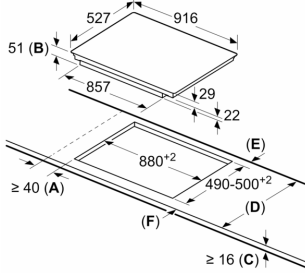

Installatie

- Afmetingen (bxdxh mm): 916 x 527 x 51
- Inbouwmaten (hxbxd mm) : 51 x 880 x (490 - 500)
- Minimale werkbladdikte: 16 mm
- Aansluitwaarde: 11.1 kW
- Power Management-functie: beperk het maximale vermogen indien nodig (afhankelijk van de zekering van de elektrische installatie).
- Aansluitsnoer: 1.1 m, Inclusief aansluitsnoer

Serie 8, Inductiekookplaat, 90 cm, Zwart, opbouwmontage met rand PIV975DC1E

Afmeting in mm

- A:** Minimum afstand van de uitsparing van de kookplaat tot de wand.
B: Inbouwdiepte
C: De ruimte tussen het oppervlakte van het werkblad en de bovenkant van het front van de oven moet 30 mm zijn. Raadpleeg de ruimtevereisten voor de oven.