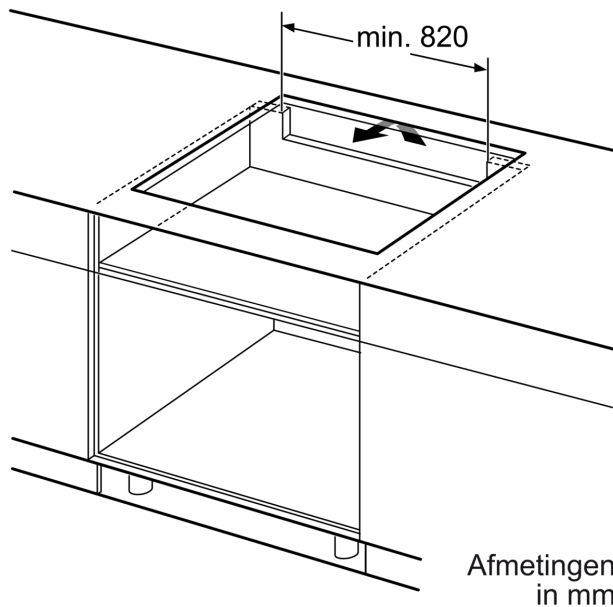

Installatie

- Afmetingen (bxdxh mm): 916 x 527 x 51
- Inbouwmaten (hxbxd mm) : 51 x 880 x (490 - 500)
- Minimale werkbladdikte: 16 mm
- Aansluitwaarde: 11.1 kW
- Power Management-functie: beperk het maximale vermogen indien nodig (afhankelijk van de zekering van de elektrische installatie).
- Aansluitsnoer: 1.1 m, Inclusief aansluitsnoer

Serie 8, Inductiekookplaat, 90 cm, Zwart, opbouwmontage met rand PIV975DC1E

Afmeting in mm

- A:** Minimum afstand van de uitsparing van de kookplaat tot de wand.
B: Inbouwdiepte
C: De ruimte tussen het oppervlakte van het werkblad en de bovenkant van het front van de oven moet 30 mm zijn. Raadpleeg de ruimtevereisten voor de oven.

Het werkblad waarin de kookplaat wordt geïnstalleerd moet bestand zijn tegen belastingen van ca. 60 kg, maak indien nodig gebruik van geschikte steunconstructies.

D	E	F
585-600	50	≥ 35
> 600	≥ 50	≥ 50

Afmetingen in mm

①

Er moet voor een ventilatiespleet worden gezorgd.

Afmetingen in mm

Afmetingen in mm