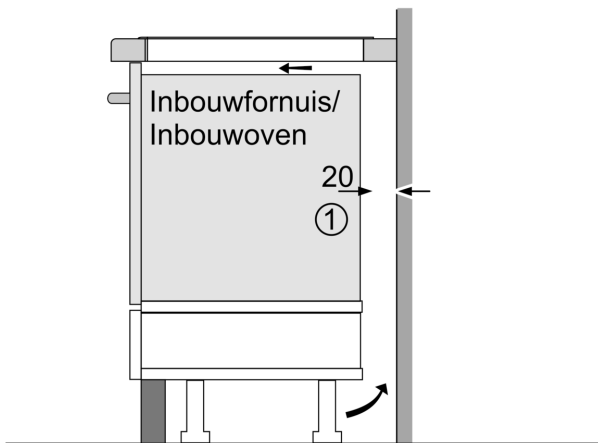

Installatie

- Afmetingen (bxdxh mm): 916 x 527 x 51
- Inbouwmaten (hxbxd mm) : 51 x 880 x (490 - 500)
- Minimale werkbladdikte: 16 mm
- Aansluitwaarde: 11.1 kW
- Power Management-functie: beperk het maximale vermogen indien nodig (afhankelijk van de zekering van de elektrische installatie).
- Aansluitsnoer: 1.1 m, Inclusief aansluitsnoer

Serie 8, Inductiekookplaat, 90 cm, Zwart, opbouwmontage met rand PIV975DC1E

Afmeting in mm

- A:** Minimum afstand van de uitsparing van de kookplaat tot de wand.
B: Inbouwdiepte
C: De ruimte tussen het oppervlakte van het werkblad en de bovenkant van het front van de oven moet 30 mm zijn. Raadpleeg de ruimtevereisten voor de oven.

Het werkblad waarin de kookplaat wordt geïnstalleerd moet bestand zijn tegen belastingen van ca. 60 kg, maak indien nodig gebruik van geschikte steunconstructies.

D	E	F
585-600	50	≥ 35
> 600	≥ 50	≥ 50

Afmetingen in mm