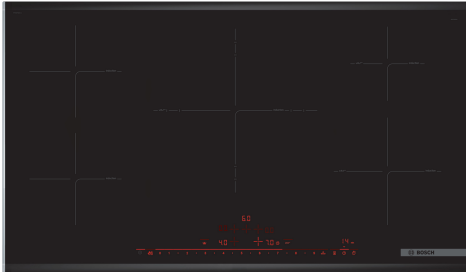

Serie 8, Inductiekookplaat, 90 cm, Zwart, opbouwmontage met rand PIV975DC1E

HEZ32WA00	Draadloze bluetooth kerntemperatuurmeter
HEZ390090	rvs wokpan glazen deksel
HEZ390210	Systeem koekenpan Ø 15cm
HEZ390230	Systeem koekenpan Ø 21cm
HEZ394301	Verbindingslijst
HEZ9CF240	Koekenpan, gecoat 24cm Ø
HEZ9CF280	Koekenpan, gecoat 28cm Ø
HEZ9ES100 :	
HEZ9FE280	Gietijzeren braadpan Ø 18 / 28 cm
HEZ9SE030	3-delige pannenset
HEZ9SE040	4-delige pannenset
HEZ9SE060	6-delige pannenset

De inductie kookplaat met PerfectFry BraadSensor Plus: perfecte resultaten dankzij een automatische en constante temperatuurregeling.

- **DirectSelect Premium:** een ruim, intuïtief bedieningspaneel voor complete controle.
- **Drievoudige 32 cm kookzone:** uitbreidbare kookzone voor je kleine en grote pannen.
- **PerfectFry:** aanbranden behoort tot het verleden.
- **Comfort Profile:** elegant ontwerp met aflopend front en metalen strips aan de zijkanten.
- **Power Boost:** tot wel 50% meer vermogen voor sneller verwarmen op inductie.

Productnaam/ Productfamilie: kookplaat glaskeramiek
 Inbouw/vrijstaand: Inbouw
 Energiebron: Electrisch
 Aantal kookzones: 5
 Inbouwafmetingen (hxbxd): 51 x 880-880 x 490-500 mm
 Breedte: 916 mm
 Afmetingen (HxBxD): 51x916x527 mm
 Afmetingen inclusief verpakking hxbxd: 126 x 1073 x 603 mm
 Nettogewicht: 18.8 kg
 Brutogewicht: 22.5 kg
 Restwarmte indicator: Ja
 Positie bedieningspaneel: Front
 Materiaal vangschaal: Keramisch glas
 Kleur oppervlak: Zwart, geborsteld aluminium
 Lengte elektriciteitsnoer: 110.0 cm
 EAN-code: 4242002838854
 Spanning: 220-240 V
 Frequentie: 50; 60 Hz