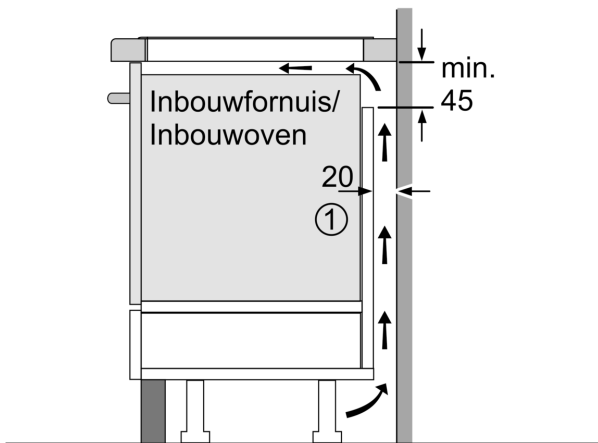

Installatie

- Afmetingen (bx dxh mm): 816 x 527 x 51
- Inbouwmaten (hxbxd mm) : 51 x 750 x (490 - 500)
- Minimale werkbladdikte: 16 mm
- Aansluitwaarde: 7.4 kW
- Power Management-functie: beperk het maximale vermogen indien nodig (afhankelijk van de zekering van de elektrische installatie).

Serie 6, Inductiekookplaat, 80 cm, Zwart, opbouwmontage met rand PIV895HC1E

Afmeting in mm

C	D	E
585-600	50	≥ 35
> 600	≥ 50	≥ 50

A: Min. afstand van de kookplaatuitsparing tot de wand

B: De ruimte tussen het oppervlak van het werkblad en de bovenkant van het front van de oven moet 30 mm zijn

Zie ruimtevereisten voor de oven

Het werkblad waarin de kookplaat wordt geïnstalleerd moet bestand zijn tegen belastingen van ca. 60 kg; gebruik indien nodig geschikte steunconstructies

Afmeting in mm

A: Inbouwdiepte