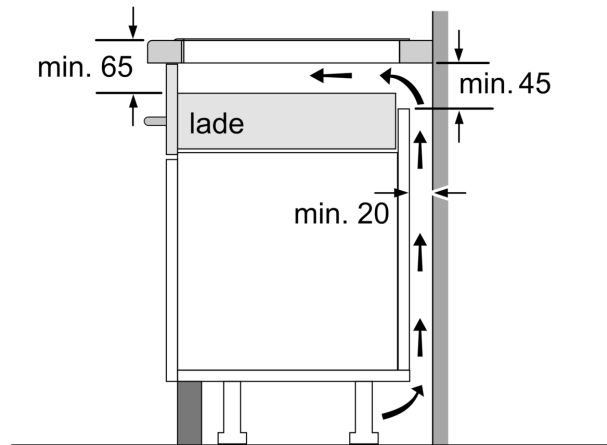

Installatie

- Afmetingen (bx dxh mm): 816 x 527 x 51
- Inbouwmaten (hxbxd mm) : 51 x 750 x (490 - 500)
- Minimale werkbladdikte: 16 mm
- Aansluitwaarde: 7.4 kW
- Power Management-functie: beperk het maximale vermogen indien nodig (afhankelijk van de zekering van de elektrische installatie).

Serie 6, Inductiekookplaat, 80 cm, Zwart, opbouwmontage met rand PIV895HC1E

Afmeting in mm

C	D	E
585-600	50	≥ 35
> 600	≥ 50	≥ 50

A: Min. afstand van de kookplaatuitsparing tot de wand

B: De ruimte tussen het oppervlak van het werkblad en de bovenkant van het front van de oven moet 30 mm zijn

Zie ruimtevereisten voor de oven

Het werkblad waarin de kookplaat wordt geïnstalleerd moet bestand zijn tegen belastingen van ca. 60 kg; gebruik indien nodig geschikte steunconstructies

Afmeting in mm

A: Inbouwdiepte

①

Er moet voor een ventilatiespleet worden gezorgd.

Afmetingen in mm

Afmetingen in mm