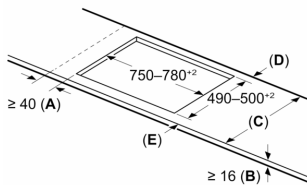

Installatie

- Afmetingen (bx dxh mm): 816 x 527 x 51
- Inbouwmaten (hxbxd mm) : 51 x 750 x (490 - 500)
- Minimale werkbladdikte: 16 mm
- Aansluitwaarde: 7.4 kW
- Power Management-functie: beperk het maximale vermogen indien nodig (afhankelijk van de zekering van de elektrische installatie).

Serie 6, Inductiekookplaat, 80 cm, Zwart, opbouwmontage met rand PIV895HC1E

Afmeting in mm

C	D	E
585-600	50	≥ 35
> 600	≥ 50	≥ 50

A: Min. afstand van de kookplaatuitsparing tot de wand

B: De ruimte tussen het oppervlak van het werkblad en de bovenkant van het front van de oven moet 30 mm zijn