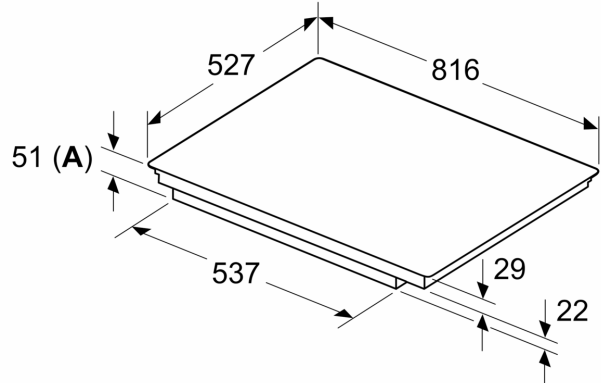

Installatie

- Afmetingen (bx dxh mm): 816 x 527 x 51
- Inbouwmaten (hxbxd mm) : 51 x 750 x (490 - 500)
- Minimale werkbladdikte: 16 mm
- Aansluitwaarde: 7.4 kW
- Power Management-functie: beperk het maximale vermogen indien nodig (afhankelijk van de zekering van de elektrische installatie).

Serie 6, Inductiekookplaat, 80 cm, Zwart, opbouwmontage met rand PIV895HC1E

Afmeting in mm

C	D	E
585-600	50	≥ 35
> 600	≥ 50	≥ 50

A: Min. afstand van de kookplaatuitsparing tot de wand

B: De ruimte tussen het oppervlak van het werkblad en de bovenkant van het front van de oven moet 30 mm zijn

Zie ruimtevereisten voor de oven

Het werkblad waarin de kookplaat wordt geïnstalleerd moet bestand zijn tegen belastingen van ca. 60 kg; gebruik indien nodig geschikte steunconstructies

Afmeting in mm

A: Inbouwdiepte