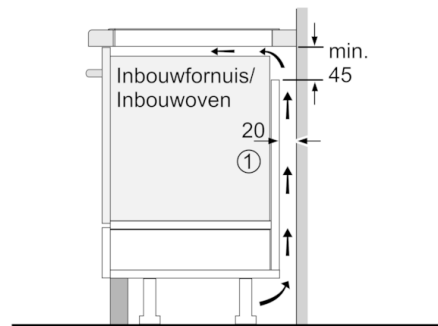

Technische Data

Productnaam/ Productfamilie : kookplaat glaskeramiek
Uitvoering : Inbouw
Energiesoort : Elektrisch
Aantal zones dat tegelijk kan worden gebruikt : 5
Inbouwafmetingen (hxbxd) : 51 x 750-780 x 490-500 mm
Breedte apparaat : 816 mm
Afmetingen: hoogte x breedte x diepte : 51 x 816 x 527 mm
Afmetingen inclusief verpakking hxbxd : 126 x 953 x 608 mm
Nettogewicht : 15,390 kg
Brutogewicht : 16,8 kg
Restwarmte indicator : Apart
Positie bedieningspaneel : Front
Materiaal vangschaal : glaskeramisch
Kleur oppervlak : zwart
Keurmerken : AENOR, CE
Lengte elektriciteits snoer : 110 cm
EAN-code : 4242005123674
Aansluitwaarde : 7400 W
Spanning : 220-240 V
Frequentie : 50; 60 Hz

Design:

- accent line: Comfort profiellijst

Bediening:

- DirectSelect
- Elektronische besturing met 17 standen
- Timer met uitschakelfunctie voor elke kookzone
- 2-traps restwarmte-indicatie voor elke kookzone
- Hoofdschakelaar
- Panwaarneming
- QuickStart functie
- ReStart functie
- Weergave energieverbruik

Technische specificaties:

- Inbouwmaten (hxbxd):
51 mm x 750 mm x 490 mm
- Afmetingen: (bxd) 81.6 cm x 52.7 cm
- Aansluitwaarde: 7.4 kW
- Aansluitsnoer: 1.1 m
- Inclusief aansluitsnoer
- Minimale werkbladdikte: 16 mm

Serie | 6, Inductiekookplaat, 80 cm, zwart PIV895FC5E

Afmetingen in mm

①
Er moet voor een ventilatiespleet worden gezorgd.

Afmetingen in mm

Afmetingen in mm