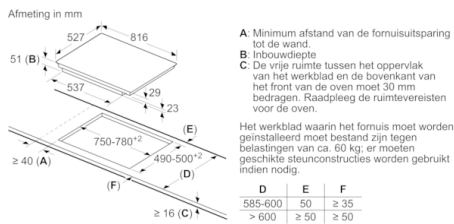

Technische Data

Productnaam/ Productfamilie : kookplaat glaskeramiek
Uitvoering : Inbouw
Energiesoort : Elektrisch
Aantal zones dat tegelijk kan worden gebruikt : 5
Inbouwafmetingen (hxbxd) : 51 x 750-780 x 490-500 mm
Breedte apparaat : 816 mm
Afmetingen: hoogte x breedte x diepte : 51 x 816 x 527 mm
Afmetingen inclusief verpakking hxbxd : 126 x 953 x 608 mm
Nettogewicht : 15,390 kg
Brutogewicht : 16,8 kg
Restwarmte indicator : Apart
Positie bedieningspaneel : Front
Materiaal vangschaal : glaskeramisch
Kleur oppervlak : zwart
Keurmerken : AENOR, CE
Lengte elektriciteits snoer : 110 cm
EAN-code : 4242005123674
Aansluitwaarde : 7400 W
Spanning : 220-240 V
Frequentie : 50; 60 Hz

Technische specificaties:

- Inbouwmaten (hxbxd):
51 mm x 750 mm x 490 mm
- Afmetingen: (bxd) 81.6 cm x 52.7 cm
- Aansluitwaarde: 7.4 kW
- Aansluitsnoer: 1.1 m
- Inclusief aansluitsnoer
- Minimale werkbladdikte: 16 mm

Serie | 6, Inductiekookplaat, 80 cm, zwart PIV895FC5E

Afmetingen in mm

①
Er moet voor een ventilatiespleet worden gezorgd.

Afmetingen in mm

Afmetingen in mm