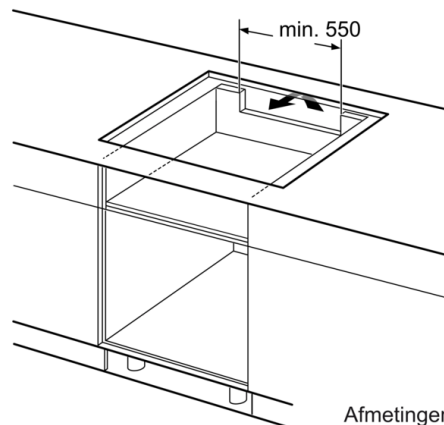

Technische Data

Productnaam/ Productfamilie : kookplaat glaskeramiek
Uitvoering : Inbouw
Energiesoort : Elektrisch
Aantal zones dat tegelijk kan worden gebruikt : 5
Inbouwafmetingen (hxbxd) : 51 x 750-780 x 490-500 mm
Breedte apparaat : 816 mm
Afmetingen: hoogte x breedte x diepte : 51 x 816 x 527 mm
Afmetingen inclusief verpakking hxbxd : 126 x 953 x 608 mm
Nettogewicht : 15,390 kg
Brutogewicht : 16,8 kg
Restwarmte indicator : Apart
Positie bedieningspaneel : Front
Materiaal vangschaal : glaskeramisch
Kleur oppervlak : zwart
Keurmerken : AENOR, CE
Lengte elektriciteits snoer : 110 cm
EAN-code : 4242005123674
Aansluitwaarde : 7400 W
Spanning : 220-240 V
Frequentie : 50; 60 Hz

Technische specificaties:

- Inbouwmaten (hxbxd):
51 mm x 750 mm x 490 mm
- Afmetingen: (bxd) 81.6 cm x 52.7 cm
- Aansluitwaarde: 7.4 kW
- Aansluitsnoer: 1.1 m
- Inclusief aansluitsnoer
- Minimale werkbladdikte: 16 mm

Serie | 6, Inductiekookplaat, 80 cm, zwart PIV895FC5E

Afmetingen in mm

①
Er moet voor een ventilatiespleet worden gezorgd.

Afmetingen in mm

Afmetingen in mm