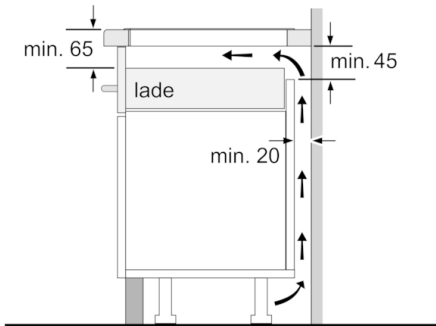

Technische Data

Productnaam/ Productfamilie : kookplaat glaskeramiek
Uitvoering : Inbouw
Energiesoort : Elektrisch
Aantal zones dat tegelijk kan worden gebruikt : 5
Inbouwafmetingen (hxbxd) : 51 x 750-780 x 490-500 mm
Breedte apparaat : 816 mm
Afmetingen: hoogte x breedte x diepte : 51 x 816 x 527 mm
Afmetingen inclusief verpakking hxbxd : 126 x 953 x 608 mm
Nettogewicht : 15,390 kg
Brutogewicht : 16,8 kg
Restwarmte indicator : Apart
Positie bedieningspaneel : Front
Materiaal vangschaal : glaskeramisch
Kleur oppervlak : zwart
Keurmerken : AENOR, CE
Lengte elektriciteits snoer : 110 cm
EAN-code : 4242005123674
Aansluitwaarde : 7400 W
Spanning : 220-240 V
Frequentie : 50; 60 Hz

Design:

- accent line: Comfort profiellijst

Bediening:

- DirectSelect
- Elektronische besturing met 17 standen
- Timer met uitschakelfunctie voor elke kookzone
- 2-traps restwarmte-indicatie voor elke kookzone
- Hoofdschakelaar
- Panwaarneming
- QuickStart functie
- ReStart functie
- Weergave energieverbruik

Technische specificaties:

- Inbouwmaten (hxbxd):
51 mm x 750 mm x 490 mm
- Afmetingen: (bxd) 81.6 cm x 52.7 cm
- Aansluitwaarde: 7.4 kW
- Aansluitsnoer: 1.1 m
- Inclusief aansluitsnoer
- Minimale werkbladdikte: 16 mm

Serie | 6, Inductiekookplaat, 80 cm, zwart PIV895FC5E

Afmetingen in mm

①
Er moet voor een ventilatiespleet worden gezorgd.

Afmetingen in mm

Afmetingen in mm