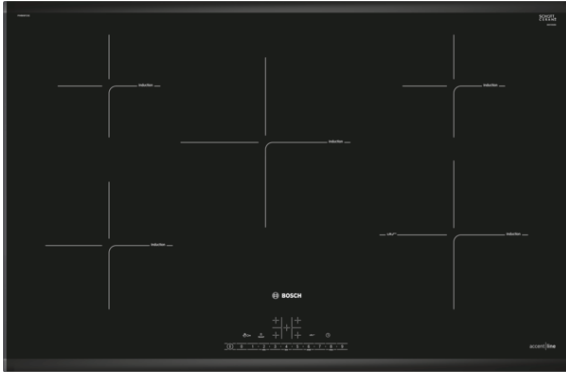

**Serie | 6, Inductiekookplaat, 80 cm,
zwart
PIV895FC5E**

Optionele accessoires

HEZ390090 : rvs wokpan glazen deksel
HEZ390230 : Systeem koekenpan Ø 21cm
HEZ394301 :
HEZ9SE030 : 3-delige pannenset

**De inductie kookplaat met PerfectFry
BraadSensor Plus: perfecte resultaten
dankzij een automatische en constante
temperatuurregeling.**

Technische Data

Productnaam/ Productfamilie : kookplaat glaskeramiek
Uitvoering : Inbouw
Energiesoort : Elektrisch
Aantal zones dat tegelijk kan worden gebruikt : 5
Inbouwafmetingen (hxbxd) : 51 x 750-780 x 490-500 mm
Breedte apparaat : 816 mm
Afmetingen: hoogte x breedte x diepte : 51 x 816 x 527 mm
Afmetingen inclusief verpakking hxbxd : 126 x 953 x 608 mm
Nettogewicht : 15,390 kg
Brutogewicht : 16,8 kg
Restwarmte indicator : Apart
Positie bedieningspaneel : Front
Materiaal vangschaal : glaskeramisch
Kleur oppervlak : zwart
Keurmerken : AENOR, CE
Lengte elektriciteits snoer : 110 cm
EAN-code : 4242005123674
Aansluitwaarde : 7400 W
Spanning : 220-240 V
Frequentie : 50; 60 Hz

Serie | 6, Inductiekookplaat, 80 cm, zwart PIV895FC5E

**De inductie kookplaat met PerfectFry
BraadSensor Plus: perfecte resultaten
dankzij een automatische en constante
temperatuurregeling.**

Algemeen:

- 5 Elektronisch geregelde inductiekookzones met panwaarneming
- Linksvoor: 1 x Ø 180 mm / 1.8 kW (met PowerBoost 3.1 kW)
- Linksachter: 1 x Ø 145 mm / 1.4 kW (met PowerBoost 2.2 kW)
- Midden: 1 x Ø 240 mm / 2.2 kW (met PowerBoost 3.7 kW)
- Rechtsvoor: 1 x Ø 210 mm / 2.2 kW (met PowerBoost 3.7 kW)
- Rechtsachter: 1 x Ø 145 mm / 1.4 kW (met PowerBoost 2.2 kW)
- PowerBoost-functie voor alle kookzones
- PerfectFry: BraadSensor met 4 temperatuurstanden

Design:

- accent line: Comfort profiellijst

Bediening:

- DirectSelect
- Elektronische besturing met 17 standen
- Timer met uitschakelfunctie voor elke kookzone
- 2-traps restwarmte-indicatie voor elke kookzone
- Hoofdschakelaar
- Panwaarneming
- QuickStart functie
- ReStart functie
- Weergave energieverbruik