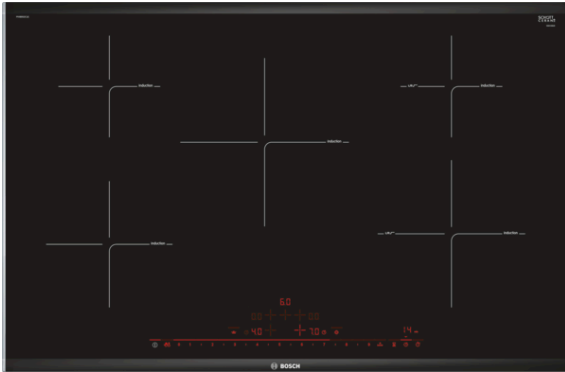

**Serie | 8, Inductiekookplaat, 80 cm,
PIV895DC1E**

Optionele accessoires

HEZ390042 : 4-delige pannenset
HEZ390090 : rvs wokpan glazen deksel
HEZ390230 : Systeem koekenpan Ø 21cm

**De inductie kookplaat met PerfectFry
BraadSensor Plus: perfecte resultaten
dankzij een automatische en constante
temperatuurregeling.**

- **DirectSelect Premium:** met een druk op de knop de gewenste kookzone, vermogensstand en extra functies selecteren.
- **PerfectFry BraadSensor:** voor een perfecte bereiding van alle gerechten dankzij een speciale sensor onder de kookplaat die de temperatuur in de pan constant houdt. Keus uit 5 vermogensstanden.
- **Comfort profiel:** Elegant design met aflopend front aan de voorzijde en metalen strips aan de zijkanten.
- **PowerBoost:** tot 50% sneller koken.

Technische Data

Productnaam/ Productfamilie :	kookplaat glaskeramik
Uitvoering :	Inbouw
Energiesoort :	Elektrisch
Aantal zones dat tegelijk kan worden gebruikt :	5
Inbouwfmetingen (hxbxd) :	51 x 750-780 x 490-500
Breedte apparaat (mm) :	816
Afmetingen van het apparaat h(min/max)xbxd (mm) :	51 x 816 x 527
Afmetingen inclusief verpakking hxbxd (mm) :	126 x 953 x 603
Nettogewicht (kg) :	15,368
Brutogewicht (kg) :	17,0
Restwarmte indicator :	Apart
Positie bedieningspaneel :	Voorzijde kookplaat
Materiaal vangschaal :	glaskeramisch
Kleur oppervlak :	zwart
Keurmerken :	AENOR, CE
Lengte elektriciteitsnoer (cm) :	110
EAN-code :	4242002870441
Aansluitwaarde (W) :	7400
Spanning (V) :	220-240
Frequentie (Hz) :	50; 60

Technische specificaties:

- Inbouwmaten (hxbxd): 780 mm x 490 mm x 55 mm
- Aansluitwaarde: 7,4 kW
- Aansluitsnoer: 1,1 m
- Inclusief aansluitsnoer
- Minimale werkbladdikte: 30 mm
- Te combineren met domino kookplaten met Comfort-design