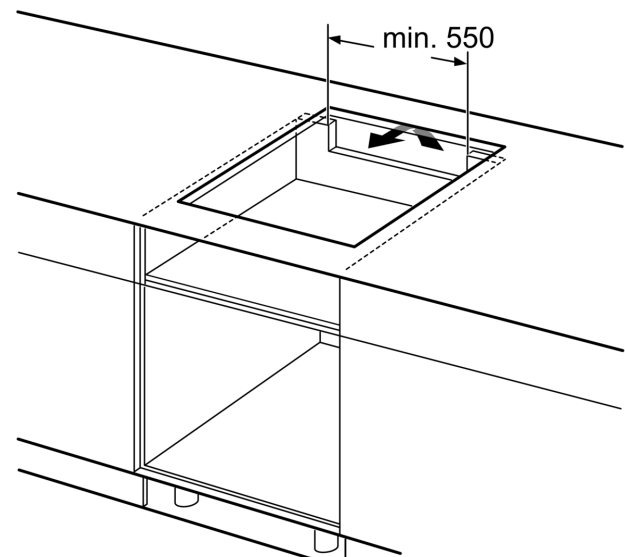

Installatie

- Afmetingen (bxdxh mm): 802 x 522 x 51
- Inbouwmaten (hxbxd mm) : 51 x 750 x (490 - 500)
- Minimale werkbladdikte: 16 mm
- Aansluitwaarde: 7.4 kW
- Power Management-functie: beperk het maximale vermogen indien nodig (afhankelijk van de zekering van de elektrische installatie).

**Serie 6, Inductiekookplaat, 80 cm,
Zwart, opbouwmontage zonder rand
PIV831HB1E**

Afmeting in mm

Afmeting in mm

A: Min. afstand van de kookplaatuitsparing tot de wand

B: De ruimte tussen het oppervlak van het werkblad en de bovenkant van het front van de oven moet 30 mm zijn

Zie ruimtevereisten voor de oven

Het werkblad waarin de kookplaat wordt geïnstalleerd moet bestand zijn tegen belastingen van ca. 60 kg; gebruik indien nodig geschikte steunconstructies

C	D	E
585-600	50	≥ 35
> 600	≥ 50	≥ 50

A: Inbouwdiepte

① Er moet voor een ventilatiespleet worden gezorgd.

Afmetingen in mm

Afmetingen in mm

①
Er moet voor een ventilatiespleet
worden gezorgd.

Afmetingen in mm