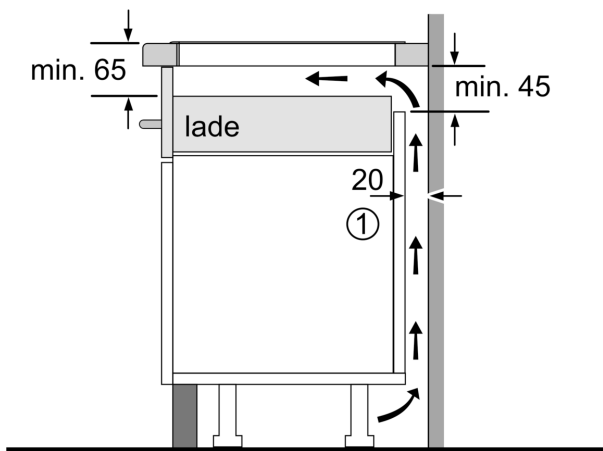

Installatie

- Afmetingen (bxdxh mm): 802 x 522 x 51
- Inbouwmaten (hxbxd mm) : 51 x 750 x (490 - 500)
- Minimale werkbladdikte: 16 mm
- Aansluitwaarde: 7.4 kW
- Power Management-functie: beperk het maximale vermogen indien nodig (afhankelijk van de zekering van de elektrische installatie).

**Serie 6, Inductiekookplaat, 80 cm,
Zwart, opbouwmontage zonder rand
PIV831HB1E**

Afmeting in mm

Afmeting in mm

A: Min. afstand van de kookplaatuitsparing tot de wand

B: De ruimte tussen het oppervlak van het werkblad en de bovenkant van het front van de oven moet 30 mm zijn

Zie ruimtevereisten voor de oven

Het werkblad waarin de kookplaat wordt geïnstalleerd moet bestand zijn tegen belastingen van ca. 60 kg; gebruik indien nodig geschikte steunconstructies

C	D	E
585-600	50	≥ 35
> 600	≥ 50	≥ 50

A: Inbouwdiepte

① Er moet voor een ventilatiespleet worden gezorgd.

Afmetingen in mm

Afmetingen in mm

①
Er moet voor een ventilatiespleet
worden gezorgd.

Afmetingen in mm