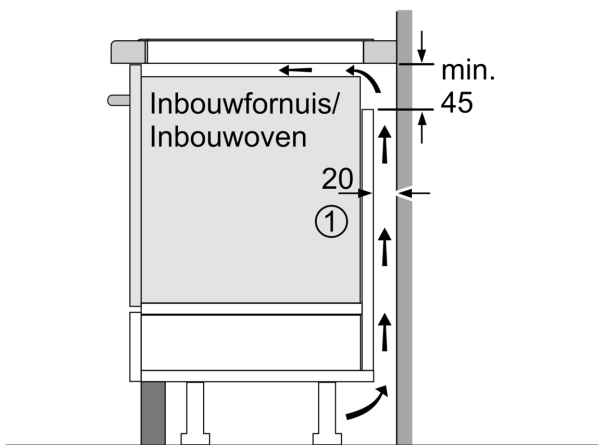

Installatie

- Afmetingen (bxdxh mm): 802 x 522 x 51
- Inbouwmaten (hxbxd mm) : 51 x 750 x (490 - 500)
- Minimale werkbladdikte: 16 mm
- Aansluitwaarde: 7.4 kW
- Power Management-functie: beperk het maximale vermogen indien nodig (afhankelijk van de zekering van de elektrische installatie).

**Serie 6, Inductiekookplaat, 80 cm,
Zwart, opbouwmontage zonder rand
PIV831HB1E**

Afmeting in mm

Afmeting in mm

A: Min. afstand van de kookplaatuitsparing tot de wand

B: De ruimte tussen het oppervlak van het werkblad en de bovenkant van het front van de oven moet 30 mm zijn

Zie ruimtevereisten voor de oven

Het werkblad waarin de kookplaat wordt geïnstalleerd moet bestand zijn tegen belastingen van ca. 60 kg; gebruik indien nodig geschikte steunconstructies

C	D	E
585-600	50	≥ 35
> 600	≥ 50	≥ 50

A: Inbouwdiepte

① Er moet voor een ventilatiespleet worden gezorgd.

Afmetingen in mm

Afmetingen in mm

①
Er moet voor een ventilatiespleet
worden gezorgd.

Afmetingen in mm