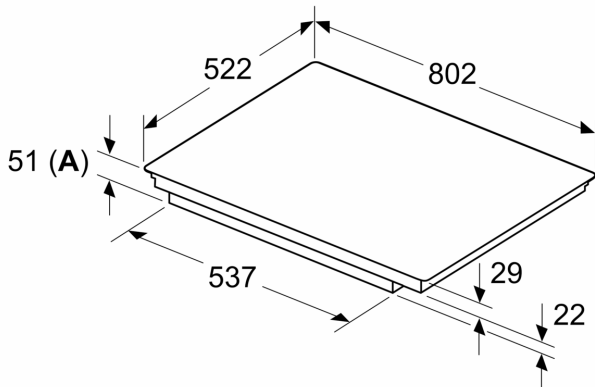

Technische Data

Productnaam/ Productfamilie: kookplaat glaskeramiek
Inbouw/vrijstaand: Inbouw
Energiebron:Electrisch
Aantal kookzones: 5
Inbouwafmetingen (hxbxd): 51 x 750-750 x 490-500 mm
Breedte: 802 mm
Afmetingen (HxBxD): 51 x 802 x 522 mm
Afmetingen inclusief verpakking hxbxd: 126 x 953 x 608 mm
Nettogewicht: 12.7 kg
Brutogewicht: 16.4 kg
Restwarmte indicator: Apart
Positie bedieningspaneel:Front
Materiaal vangschaal: Keramisch glas
Kleur oppervlak:Zwart
Lengte elektriciteits snoer: 110.0 cm
EAN-code: 4242005394067
Spanning: 220-240 V
Frequentie:50; 60 Hz

Installatie

- Afmetingen (bxdxh mm): 802 x 522 x 51
- Inbouwmaten (hxbxd mm) : 51 x 750 x (490 - 500)
- Minimale werkbladdikte: 16 mm
- Aansluitwaarde: 7.4 kW
- Power Management-functie: beperk het maximale vermogen indien nodig (afhankelijk van de zekering van de elektrische installatie).

**Serie 6, Inductiekookplaat, 80 cm,
Zwart, opbouwmontage zonder rand
PIV831HB1E**

Afmeting in mm

Afmeting in mm

A: Min. afstand van de kookplaatuitsparing tot de wand

B: De ruimte tussen het oppervlak van het werkblad en de bovenkant van het front van de oven moet 30 mm zijn