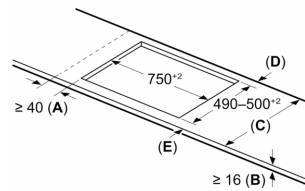

Installatie

- Afmetingen (bxdxh mm): 802 x 522 x 51
- Inbouwmaten (hxbxd mm) : 51 x 750 x (490 - 500)
- Minimale werkbladdikte: 16 mm
- Aansluitwaarde: 7.4 kW
- Power Management-functie: beperk het maximale vermogen indien nodig (afhankelijk van de zekering van de elektrische installatie).

**Serie 6, Inductiekookplaat, 80 cm,
Zwart, opbouwmontage zonder rand
PIV831HB1E**

Afmeting in mm

Afmeting in mm

A: Min. afstand van de kookplaatuitsparing tot de wand

B: De ruimte tussen het oppervlak van het werkblad en de bovenkant van het front van de oven moet 30 mm zijn