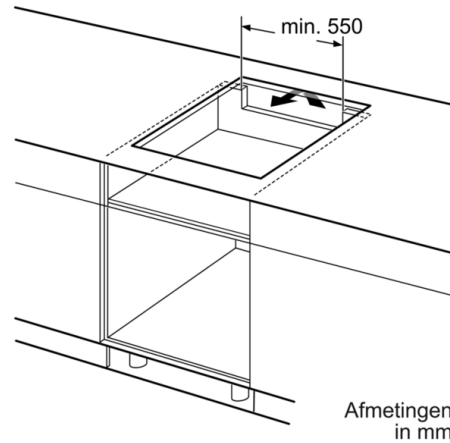

**Technische Data**

Productnaam/ Productfamilie :	kookplaat glaskeramiek
Uitvoering :	Inbouw
Energiesoort :	Elektrisch
Aantal zones dat tegelijk kan worden gebruikt :	4
Inbouwfmetingen (hxbxd) :	51 x 560-560 x 490-500
Breedte apparaat (mm) :	606
Afmetingen van het apparaat h(min/max)xhxd (mm) :	51 x 606 x 527
Afmetingen inclusief verpakking hxbxd (mm) :	126 x 753 x 603
Nettogewicht (kg) :	13,406
Brutogewicht (kg) :	14,8
Restwarmte indicator :	Apart
Positie bedieningspaneel :	Voorzijde kookplaat
Materiaal vangschaal :	glaskeramisch
Kleur oppervlak :	zwart
Keurmerken :	AENOR, CE
Lengte elektriciteitsnoer (cm) :	110
EAN-code :	4242005064915
Aansluitwaarde (W) :	7400
Spanning (V) :	220-240
Frequentie (Hz) :	50; 60

#### Technische specificaties:

- Inbouwmaten: (bxdxh): 560 x 490 x 51 mm
- Afmetingen: (bxd) 606 mm x 527 mm
- Minimale werkbladdikte: 30 mm
- Aansluitwaarde: 7,4 kW
- Aansluitsnoer: 1,1 m
- Inclusief aansluitsnoer
- Te combineren met domino kookplaten met Comfort-design

## Serie | 8, Inductiekookplaat, 60 cm, PIF695DC1E

①  
Er moet voor een ventilatiespleet  
worden gezorgd.

Afmetingen in mm

Afmetingen  
in mm

Afmetingen in mm

\* Minimale afstand van  
kookplaatuitsparing tot de wand  
\*\* Inbouwdiepte  
\*\*\* met ondergebouwde bakoven  
eventueel meer; zie maatvereisten  
van de bakoven