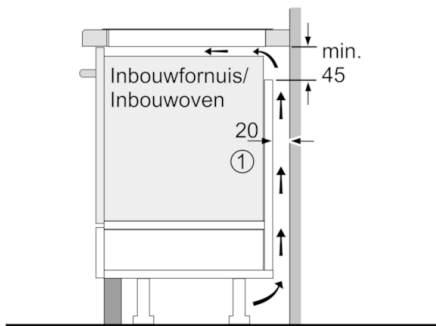

Serie | 8, Inductiekookplaat, 60 cm, PIF695DC1E

①
Er moet voor een ventilatiespleet
worden gezorgd.

Afmetingen in mm