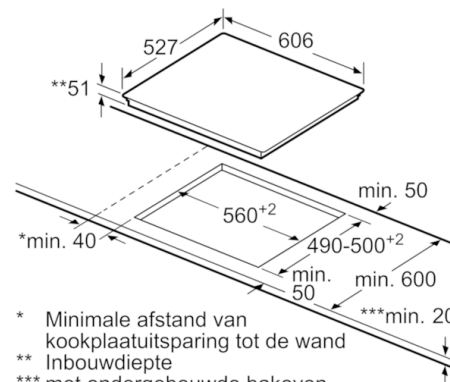

**Technische Data**

Productnaam/ Productfamilie :	kookplaat glaskeramiek
Uitvoering :	Inbouw
Energiesoort :	Elektrisch
Aantal zones dat tegelijk kan worden gebruikt :	4
Inbouwfmetingen (hxbxd) :	51 x 560-560 x 490-500
Breedte apparaat (mm) :	606
Afmetingen van het apparaat h(min/max)xhxd (mm) :	51 x 606 x 527
Afmetingen inclusief verpakking hxbxd (mm) :	126 x 753 x 603
Nettogewicht (kg) :	13,406
Brutogewicht (kg) :	14,8
Restwarmte indicator :	Apart
Positie bedieningspaneel :	Voorzijde kookplaat
Materiaal vangschaal :	glaskeramisch
Kleur oppervlak :	zwart
Keurmerken :	AENOR, CE
Lengte elektriciteitsnoer (cm) :	110
EAN-code :	4242005064915
Aansluitwaarde (W) :	7400
Spanning (V) :	220-240
Frequentie (Hz) :	50; 60

#### Technische specificaties:

- Inbouwmaten: (bxdxh): 560 x 490 x 51 mm
- Afmetingen: (bxd) 606 mm x 527 mm
- Minimale werkbladdikte: 30 mm
- Aansluitwaarde: 7,4 kW
- Aansluitsnoer: 1,1 m
- Inclusief aansluitsnoer
- Te combineren met domino kookplaten met Comfort-design

## Serie | 8, Inductiekookplaat, 60 cm, PIF695DC1E

①  
Er moet voor een ventilatiespleet  
worden gezorgd.

Afmetingen in mm

Afmetingen  
in mm

Afmetingen in mm

\* Minimale afstand van  
kookplaatuitsparing tot de wand  
\*\* Inbouwdiepte  
\*\*\* met ondergebouwde bakoven  
eventueel meer; zie maatvereisten  
van de bakoven

Afmeting in mm