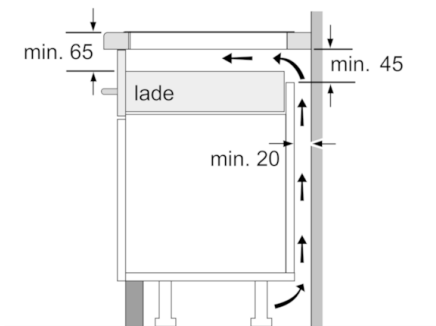

**Technische Data**

Productnaam/ Productfamilie :	kookplaat glaskeramiek
Uitvoering :	Inbouw
Energiesoort :	Elektrisch
Aantal zones dat tegelijk kan worden gebruikt :	4
Inbouwfmetingen (hxbxd) :	51 x 560-560 x 490-500
Breedte apparaat (mm) :	606
Afmetingen van het apparaat h(min/max)xhxd (mm) :	51 x 606 x 527
Afmetingen inclusief verpakking hxbxd (mm) :	126 x 753 x 603
Nettogewicht (kg) :	13,406
Brutogewicht (kg) :	14,8
Restwarmte indicator :	Apart
Positie bedieningspaneel :	Voorzijde kookplaat
Materiaal vangschaal :	glaskeramisch
Kleur oppervlak :	zwart
Keurmerken :	AENOR, CE
Lengte elektriciteitsnoer (cm) :	110
EAN-code :	4242005064915
Aansluitwaarde (W) :	7400
Spanning (V) :	220-240
Frequentie (Hz) :	50; 60

#### Technische specificaties:

- Inbouwmaten: (bxdxh): 560 x 490 x 51 mm
- Afmetingen: (bxd) 606 mm x 527 mm
- Minimale werkbladdikte: 30 mm
- Aansluitwaarde: 7,4 kW
- Aansluitsnoer: 1,1 m
- Inclusief aansluitsnoer
- Te combineren met domino kookplaten met Comfort-design

## Serie | 8, Inductiekookplaat, 60 cm, PIF695DC1E

①  
Er moet voor een ventilatiespleet  
worden gezorgd.

Afmetingen in mm

Afmetingen  
in mm

Afmetingen in mm

\* Minimale afstand van  
kookplaatuitsparing tot de wand  
\*\* Inbouwdiepte  
\*\*\* met ondergebouwde bakoven  
eventueel meer; zie maatvereisten  
van de bakoven

Afmeting in mm