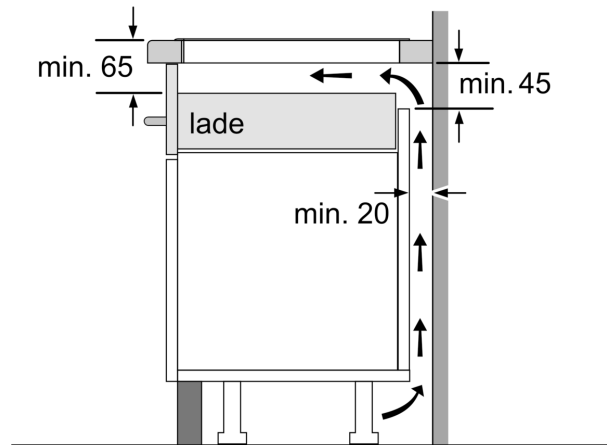

#### Installatie

- Afmetingen (bxdxh mm): 816 x 527 x 51
- Inbouwmaten (hxbxd mm) : 51 x 750 x (490 - 500)
- Minimale werkbladdikte: 16 mm
- Aansluitwaarde: 7.4 kW
- Power Management-functie: beperk het maximale vermogen indien nodig (afhankelijk van de zekering van de elektrische installatie).

## Serie 6, Inductiekookplaat, 80 cm, Zwart, opbouwmontage met rand PIE895HC1E

Afmeting in mm

C	D	E
585-600	50	≥ 35
> 600	≥ 50	≥ 50

A: Min. afstand van de kookplaatuitsparing tot de wand

B: De ruimte tussen het oppervlak van het werkblad en de bovenkant van het front van de oven moet 30 mm zijn

Zie ruimtevereisten voor de oven

Het werkblad waarin de kookplaat wordt geïnstalleerd moet bestand zijn tegen belastingen van ca. 60 kg; gebruik indien nodig geschikte steunconstructies

Afmeting in mm

A: Inbouwdiepte

①

Er moet voor een ventilatiespleet worden gezorgd.

Afmetingen in mm

Afmetingen in mm