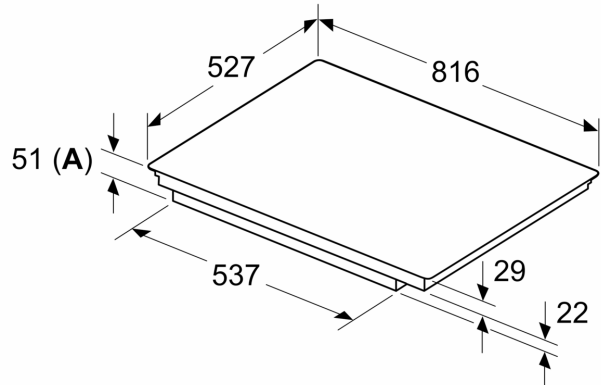

#### Installatie

- Afmetingen (bxdxh mm): 816 x 527 x 51
- Inbouwmaten (hxbxd mm) : 51 x 750 x (490 - 500)
- Minimale werkbladdikte: 16 mm
- Aansluitwaarde: 7.4 kW
- Power Management-functie: beperk het maximale vermogen indien nodig (afhankelijk van de zekering van de elektrische installatie).

## Serie 6, Inductiekookplaat, 80 cm, Zwart, opbouwmontage met rand PIE895HC1E

Afmeting in mm

C	D	E
585-600	50	≥ 35
> 600	≥ 50	≥ 50

A: Min. afstand van de kookplaatuitsparing tot de wand

B: De ruimte tussen het oppervlak van het werkblad en de bovenkant van het front van de oven moet 30 mm zijn

Zie ruimtevereisten voor de oven

Het werkblad waarin de kookplaat wordt geïnstalleerd moet bestand zijn tegen belastingen van ca. 60 kg; gebruik indien nodig geschikte steunconstructies

Afmeting in mm

A: Inbouwdiepte