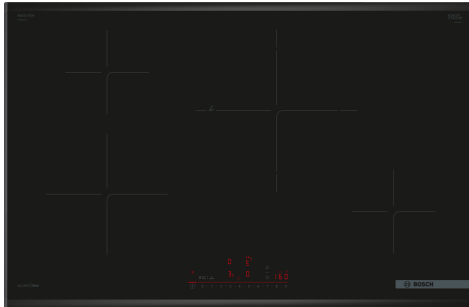

**Serie 6, Inductiekookplaat, 80 cm,  
Zwart, opbouwmontage met rand  
PIE895HC1E**

HEZ32WA00	Draadloze bluetooth thermometer
HEZ390090	rvs wokpan glazen deksel
HEZ390210	Systeem koekenpan Ø 15cm
HEZ390220	Systeem koekenpan Ø 19cm
HEZ390230	Systeem koekenpan Ø 21cm
HEZ390250	Systeem koekenpan Ø 28cm
HEZ394301	Verbindingslijst
HEZ9ES100 :	
HEZ9FE280	Gietijzeren braadpan Ø 18 / 28 cm
HEZ9SE030	3-delige pannenset
HEZ9SE040	4-delige pannenset
HEZ9SE060	6-delige pannenset

**De DirectSelect kookplaat met PerfectFry Plus: Directe en eenvoudige bediening met temperatuursensor om aanbranden te voorkomen**

- **DirectSelect:** directe, eenvoudige selectie van de gewenste kookzone, vermogen en extra functies.
- **28 cm kookzone:** voor kleine en grote potten en pannen.
- **PerfectFry Plus:** aanbranden behoort tot het verleden.
- **Smart Hood Automatic:** een bijpassende afzuigkap die zich tijdens het koken automatisch aanpast aan de instellingen van je kookplaat.
- **Favorieten knop:** personaliseer je kookplaat met Home Connect.

Productnaam/ Productfamilie: ..... kookplaat glaskeramik  
 Inbouw/vrijstaand: ..... Inbouw  
 Energiebron: ..... Electrisch  
 Aantal kookzones: ..... 4  
 Inbouwafmetingen (hxbxd): ..... 51 x 750-780 x 490-500 mm  
 Breedte: ..... 816 mm  
 Afmetingen (hxbxd): ..... 51 x 816 x 527 mm  
 Afmetingen inclusief verpakking hxbxd: ..... 130 x 950 x 600 mm  
 Nettogewicht: ..... 12.5 kg  
 Brutoweight: ..... 16.2 kg  
 Restwarmte indicator: ..... Apart  
 Positie bedieningspaneel: ..... Front  
 Materiaal vangschaal: ..... Keramisch glas  
 Kleur oppervlak: ..... Zwart  
 Lengte elektriciteitsnoer: ..... 110.0 cm  
 EAN-code: ..... 4242005393947  
 Spanning: ..... 220-240 V  
 Frequentie: ..... 50; 60 Hz