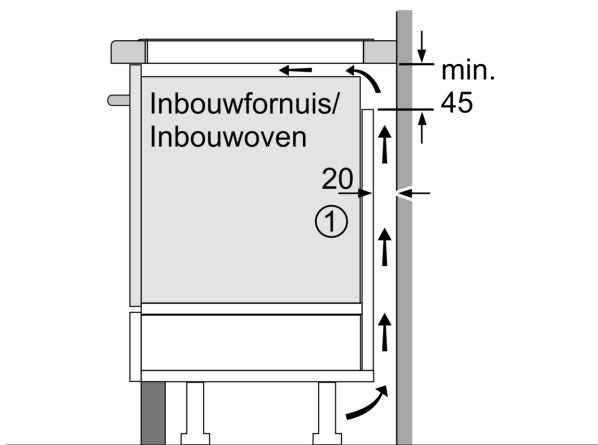

#### Installatie

- Afmetingen (bxdxh mm): 816 x 527 x 51
- Inbouwmaten (hxbxd mm) : 51 x 750 x (490 - 500)
- Minimale werkbladdikte: 16 mm
- Aansluitwaarde: 7.4 kW
- Power Management-functie: beperk het maximale vermogen indien nodig (afhankelijk van de zekering van de elektrische installatie).

## Serie 6, Inductiekookplaat, 80 cm, Zwart, opbouwmontage met rand PIE895HC1E

Afmeting in mm

C	D	E
585-600	50	≥ 35
> 600	≥ 50	≥ 50

A: Min. afstand van de kookplaatuitsparing tot de wand

B: De ruimte tussen het oppervlak van het werkblad en de bovenkant van het front van de oven moet 30 mm zijn

Zie ruimtevereisten voor de oven

Het werkblad waarin de kookplaat wordt geïnstalleerd moet bestand zijn tegen belastingen van ca. 60 kg; gebruik indien nodig geschikte steunconstructies

Afmeting in mm

A: Inbouwdiepte