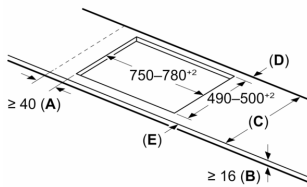

Serie 6, Inductiekookplaat, 80 cm, Zwart, opbouwmontage met rand PIE895HC1E

Afmeting in mm