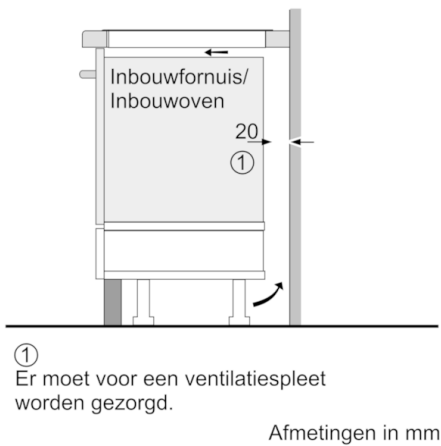

**Serie | 8, Inductiekookplaat, 80 cm,
PIE895DC1E**

① Er moet voor een ventilatiespleet worden gezorgd.