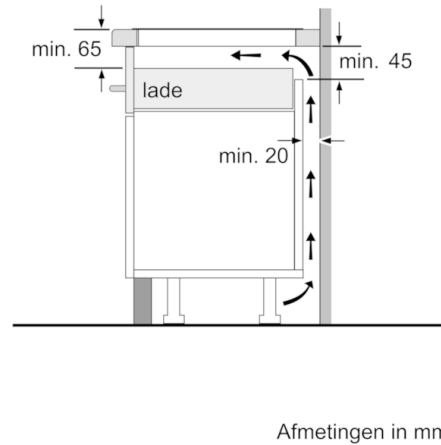

**Serie | 8, Inductiekookplaat, 80 cm,
PIE895DC1E**

① Er moet voor een ventilatiespleet worden gezorgd.