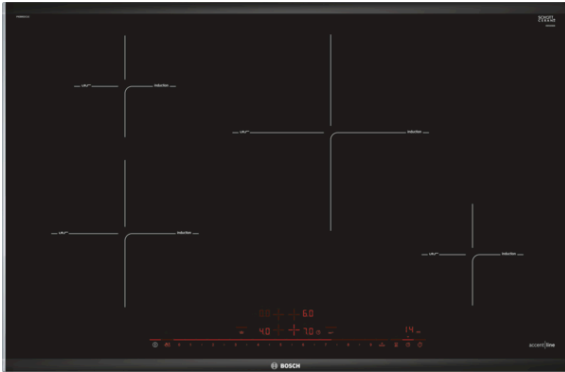

**Serie | 8, Inductiekookplaat, 80 cm,  
PIE895DC1E**

**Optionele accessoires**

- HEZ390042 : 4-delige pannenset
- HEZ390090 : rvs wokpan glazen deksel
- HEZ390230 : Systeem koekenpan Ø 21cm

**De inductie kookplaat met PerfectFry  
BraadSensor Plus: perfecte resultaten  
dankzij een automatische en constante  
temperatuurregeling.**

- **DirectSelect Premium:** met een druk op de knop de gewenste kookzone, vermogensstand en extra functies selecteren.
- **PerfectFry BraadSensor:** voor een perfecte bereiding van alle gerechten dankzij een speciale sensor onder de kookplaat die de temperatuur in de pan constant houdt. Keus uit 5 vermogensstanden.

**Technische Data**

Productnaam/ Productfamilie :	kookplaat glaskeramiek
Uitvoering :	Inbouw
Energiesoort :	Elektrische
Aantal zones dat tegelijk kan worden gebruikt :	4
Inbouwafmetingen (hxbxd) :	51 x 750-780 x 490-500
Breedte apparaat (mm) :	816
Afmetingen van het apparaat h(min/max)xhxd (mm) :	51 x 816 x 527
Afmetingen inclusief verpakking hxbxd (mm) :	126 x 953 x 603
Nettogewicht (kg) :	16,088
Brutogewicht (kg) :	17,7
Restwarmte indicator :	Apart
Positie bedieningspaneel :	Voorzijde kookplaat
Materiaal vangschaal :	glaskeramisch
Kleur oppervlak :	zwart
Keurmerken :	AENOR, CE
Lengte elektriciteits snoer (cm) :	110
EAN-code :	4242005064908
Aansluitwaarde (W) :	7400
Spanning (V) :	220-240
Frequentie (Hz) :	50; 60

#### Technische specificaties:

- Inbouwmaten: (bxdxh): 750 x 490 x 51 mm
- Aansluitwaarde: 7,4 kW
- Afmetingen: (bxd) 816 mm x 527 mm
- Aansluitsnoer: 1,1 m
- Inclusief aansluitsnoer
- Minimale werkbladdikte: 30 mm
- Te combineren met domino kookplaten met Comfort-design