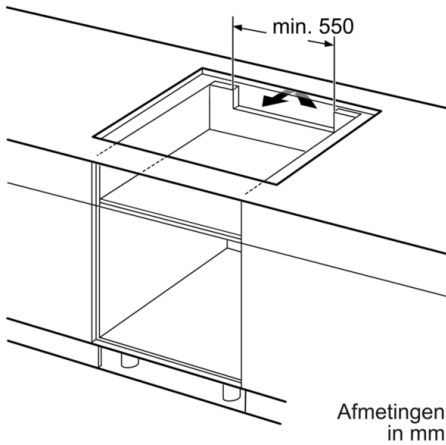

**Serie | 8, Inductiekookplaat, 80 cm,
PIE895DC1E**

① Er moet voor een ventilatiespleet worden gezorgd.