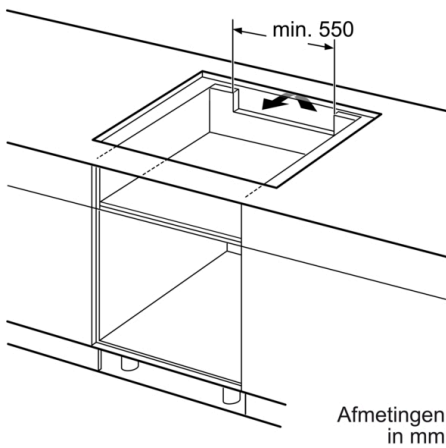

Serie 4, Inductiekookplaat, 80 cm PIE861BB5E

① Er moet voor een ventilatiespleet worden gezorgd.

Afmetingen in mm