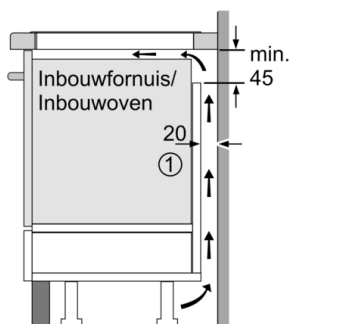

Serie 4, Inductiekookplaat, 80 cm PIE861BB5E

① Er moet voor een ventilatiespleet worden gezorgd.

Afmetingen in mm