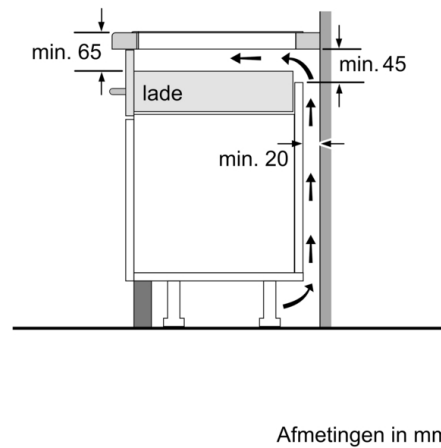

Technische Data

Productnaam/ Productfamilie : kookplaat glaskeramiek
Uitvoering : Inbouw
Energiesoort : Elektrisch
Aantal zones dat tegelijk kan worden gebruikt : 4
Inbouwfmetingen (hxbxd) : 51 x 750-750 x 490-500 mm
Breedte apparaat : 802 mm
Afmetingen (HxBxD) : 51 x 802 x 522 mm
Afmetingen inclusief verpakking hxbxd : 126 x 953 x 603 mm
Nettogewicht : 13,5 kg
Brutogewicht : 17,1 kg
Restwarmte indicator : Apart
Positie bedieningspaneel : Front
Materiaal vangschaal : Glaskeramisch
Kleur oppervlak : Zwart
Lengte elektriciteitsnoer : 110 cm
EAN-code : 4242005288540
Spanning : 220-240 V
Frequentie : 50; 60 Hz

Design

- Facetrans aan voor- en zijkanten
- Bosch AccentLine, corner printed brand logo exclusive zone opdruk: minimalistisch ontwerp dankzij de donkere kleur.

Veiligheid

- 2-traps restwarmte-indicatie : geeft aan welke kookzones nog warm zijn.
- Kinderbeveiliging: voorkomt activering van de kookplaat
- Schoonmaakvergrendeling: veeg overgekookte vloeistoffen af zonder onbedoeld de instellingen te wijzigen (blokkeer alle toetsen gedurende 30 seconden)
- Hoofdschakelaar: schakelt alle kookzones uit met een druk op de knop
- Veiligheidsuitschakeling: om veiligheidsredenen stopt het verwarmen na een vooraf ingestelde tijd zonder interactie (aanpasbaar)

Installatie

- Afmetingen (bxdxh mm): 802 x 522 x 51
- Inbouwmaten (hxbxd mm) : 51 x 750 x (490 - 500)
- Minimale werkbladdikte: 16 mm
- Aansluitwaarde: 7400 W
- PowerManagement functie: beperk het maximale vermogen indien nodig (afhankelijk van de zekering van de elektrische installatie).
- Aansluitsnoer: 1.1 m, Inclusief aansluitsnoer

Serie 4, Inductiekookplaat, 80 cm PIE861BB5E

① Er moet voor een ventilatiespleet worden gezorgd.

Afmetingen in mm