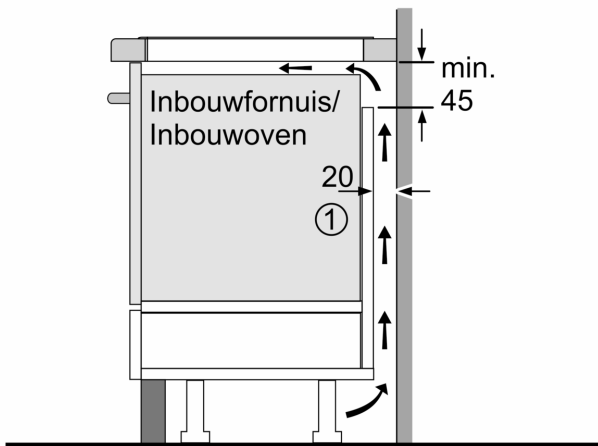

Installatie

- Afmetingen (bx dxh mm): 606 x 527 x 51
- Inbouwmaten (hxbxd mm) : 51 x 560 x (490 - 500)
- Minimale werkbladdikte: 16 mm
- Aansluitwaarde: 7.4 kW
- Power Management-functie: beperk het maximale vermogen indien nodig (afhankelijk van de zekering van de elektrische installatie).

Afmeting in mm

A: Inbouwdiepte

Afmetingen in mm

① Er moet voor een ventilatiespleet worden gezorgd.

Afmetingen in mm

①
Er moet voor een ventilatiespleet
worden gezorgd.

Afmetingen in mm

Afmetingen in mm