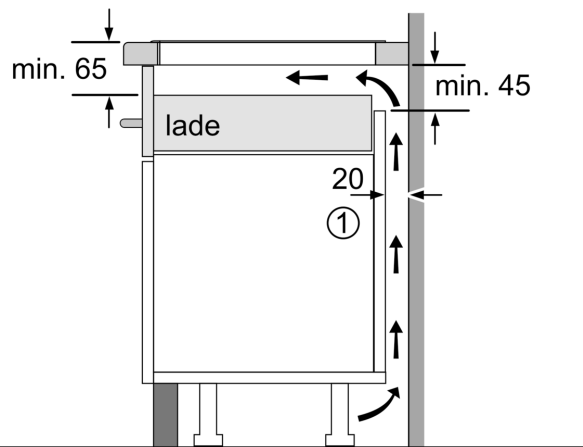

Installatie

- Afmetingen (bx dxh mm): 606 x 527 x 51
- Inbouwmaten (hxbxd mm) : 51 x 560 x (490 - 500)
- Minimale werkbladdikte: 16 mm
- Aansluitwaarde: 7.4 kW
- Power Management-functie: beperk het maximale vermogen indien nodig (afhankelijk van de zekering van de elektrische installatie).

Serie 6, Inductiekookplaat, 60 cm, Zwart, opbouwmontage met rand PIE695HC1E

Afmeting in mm

A: Min. afstand van de kookplaatuitsparing tot de wand

B: De ruimte tussen het oppervlak van het werkblad en de bovenkant van het front van de oven moet 30 mm zijn

Zie ruimtevereisten voor de oven

Het werkblad waarin de kookplaat wordt geïnstalleerd moet bestand zijn tegen belastingen van ca. 60 kg; gebruik indien nodig geschikte steunconstructies

C	D	E
585-600	50	≥ 35
> 600	≥ 50	≥ 50

Afmeting in mm

A: Inbouwdiepte

Afmetingen in mm

① Er moet voor een ventilatiespleet worden gezorgd.

Afmetingen in mm

①
Er moet voor een ventilatiespleet
worden gezorgd.

Afmetingen in mm

Afmetingen in mm