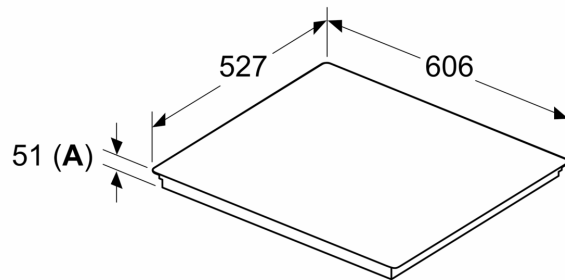

Installatie

- Afmetingen (bxdxh mm): 606 x 527 x 51
- Inbouwmaten (hxbxd mm) : 51 x 560 x (490 - 500)
- Minimale werkbladdikte: 16 mm
- Aansluitwaarde: 7.4 kW
- Power Management-functie: beperk het maximale vermogen indien nodig (afhankelijk van de zekering van de elektrische installatie).

Serie 6, Inductiekookplaat, 60 cm, Zwart, opbouwmontage met rand PIE695HC1E

Afmeting in mm

A: Min. afstand van de kookplaatuitsparing tot de wand

B: De ruimte tussen het oppervlak van het werkblad en de bovenkant van het front van de oven moet 30 mm zijn

Afmeting in mm

A: Inbouwdiepte

Afmetingen in mm

① Er moet voor een ventilatiespleet worden gezorgd.

Afmetingen in mm

①
Er moet voor een ventilatiespleet
worden gezorgd.

Afmetingen in mm