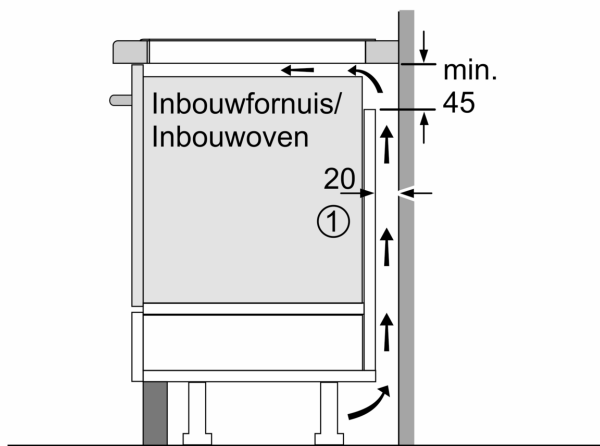

Installatie

- Afmetingen (bxdxh mm): 606 x 527 x 51
- Inbouwmaten (hxbxd mm) : 51 x 560 x (490 - 500)
- Minimale werkbladdikte: 16 mm
- Aansluitwaarde: 7.4 kW
- Power Management-functie: beperk het maximale vermogen indien nodig (afhankelijk van de zekering van de elektrische installatie).

Afmeting in mm

A: Inbouwdiepte

Afmetingen in mm

① Er moet voor een ventilatiespleet worden gezorgd.

Afmetingen in mm

①
Er moet voor een ventilatiespleet
worden gezorgd.

Afmetingen in mm