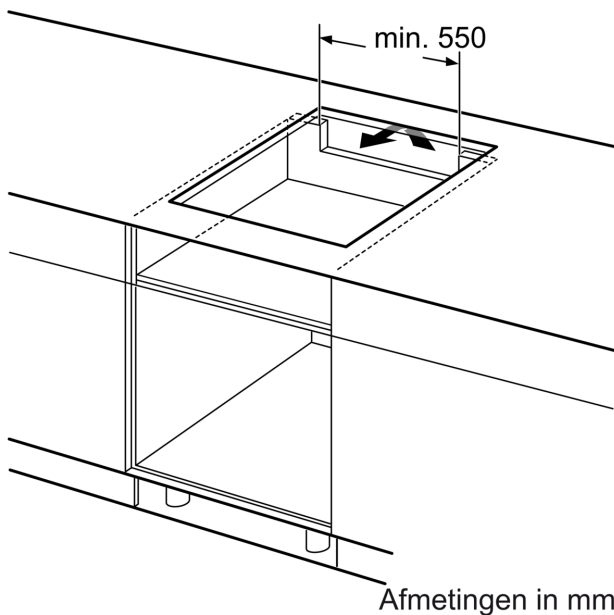

Installatie

- Afmetingen (bxdxh mm): 606 x 527 x 51
- Inbouwmaten (hxbxd mm) : 51 x 560 x (490 - 500)
- Minimale werkbladdikte: 16 mm
- Aansluitwaarde: 7.4 kW
- Power Management-functie: beperk het maximale vermogen indien nodig (afhankelijk van de zekering van de elektrische installatie).

Serie 6, Inductiekookplaat, 60 cm, Zwart, opbouwmontage met rand PIE695HC1E

Afmeting in mm

A: Min. afstand van de kookplaatuitsparing tot de wand

B: De ruimte tussen het oppervlak van het werkblad en de bovenkant van het front van de oven moet 30 mm zijn

Zie ruimtevereisten voor de oven

Het werkblad waarin de kookplaat wordt geïnstalleerd moet bestand zijn tegen belastingen van ca. 60 kg; gebruik indien nodig geschikte steunconstructies

C	D	E
585-600	50	≥ 35
> 600	≥ 50	≥ 50

Afmeting in mm

A: Inbouwdiepte

Afmetingen in mm

① Er moet voor een ventilatiespleet worden gezorgd.

Afmetingen in mm

①
Er moet voor een ventilatiespleet
worden gezorgd.

Afmetingen in mm