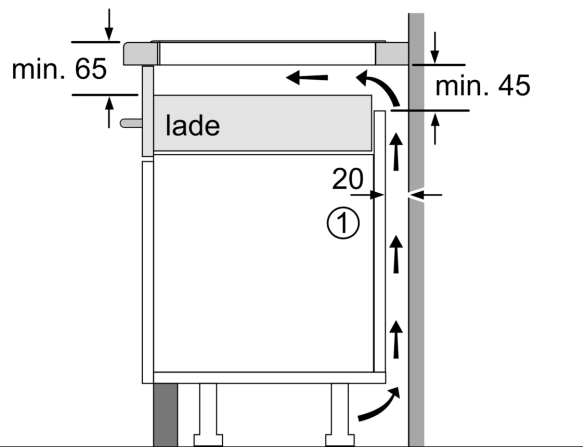

Installatie

- Afmetingen (bxdxh mm): 606 x 527 x 51
- Inbouwmaten (hxbxd mm) : 51 x 560 x (490 - 500)
- Minimale werkbladdikte: 16 mm
- Aansluitwaarde: 7.4 kW
- Power Management-functie: beperk het maximale vermogen indien nodig (afhankelijk van de zekering van de elektrische installatie).

Serie 6, Inductiekookplaat, 60 cm, Zwart, opbouwmontage met rand PIE695HC1E

Afmeting in mm

A: Min. afstand van de kookplaatuitsparing tot de wand

B: De ruimte tussen het oppervlak van het werkblad en de bovenkant van het front van de oven moet 30 mm zijn

Zie ruimtevereisten voor de oven

Het werkblad waarin de kookplaat wordt geïnstalleerd moet bestand zijn tegen belastingen van ca. 60 kg; gebruik indien nodig geschikte steunconstructies

C	D	E
585-600	50	≥ 35
> 600	≥ 50	≥ 50

Afmeting in mm

A: Inbouwdiepte

Afmetingen in mm

① Er moet voor een ventilatiespleet worden gezorgd.

Afmetingen in mm

①
Er moet voor een ventilatiespleet
worden gezorgd.

Afmetingen in mm