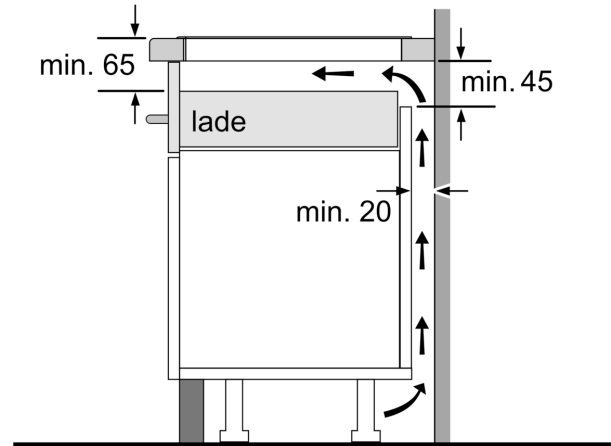

Installatie

- Afmetingen (bx dxh mm): 606 x 527 x 51
- Inbouwmaten (hxbxd mm) : 51 x 560 x (490 - 500)
- Minimale werkbladdikte: 16 mm
- Aansluitwaarde: 7.4 kW
- Power Management-functie: beperk het maximale vermogen indien nodig (afhankelijk van de zekering van de elektrische installatie).

Serie 6, Inductiekookplaat, 60 cm, Zwart, opbouwmontage met rand PIE695HC1E

Afmeting in mm

A: Min. afstand van de kookplaatuitsparing tot de wand

B: De ruimte tussen het oppervlak van het werkblad en de bovenkant van het front van de oven moet 30 mm zijn

Zie ruimtevereisten voor de oven

Het werkblad waarin de kookplaat wordt geïnstalleerd moet bestand zijn tegen belastingen van ca. 60 kg; gebruik indien nodig geschikte steunconstructies

C	D	E
585-600	50	≥ 35
> 600	≥ 50	≥ 50

Afmeting in mm

A: Inbouwdiepte

Afmetingen in mm

① Er moet voor een ventilatiespleet worden gezorgd.

Afmetingen in mm

①
Er moet voor een ventilatiespleet
worden gezorgd.

Afmetingen in mm

Afmetingen in mm