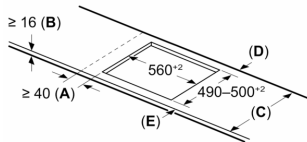

Serie 6, Inductiekookplaat, 60 cm, Zwart, opbouwmontage met rand PIE695HC1E

Afmeting in mm

A: Min. afstand van de kookplaatuitsparing tot de wand

B: De ruimte tussen het oppervlak van het werkblad en de bovenkant van het front van de oven moet 30 mm zijn

Zie ruimtevereisten voor de oven

Het werkblad waarin de kookplaat wordt geïnstalleerd moet bestand zijn tegen belastingen van ca. 60 kg; gebruik indien nodig geschikte steunconstructies

C	D	E
585-600	50	≥ 35
> 600	≥ 50	≥ 50

Afmeting in mm