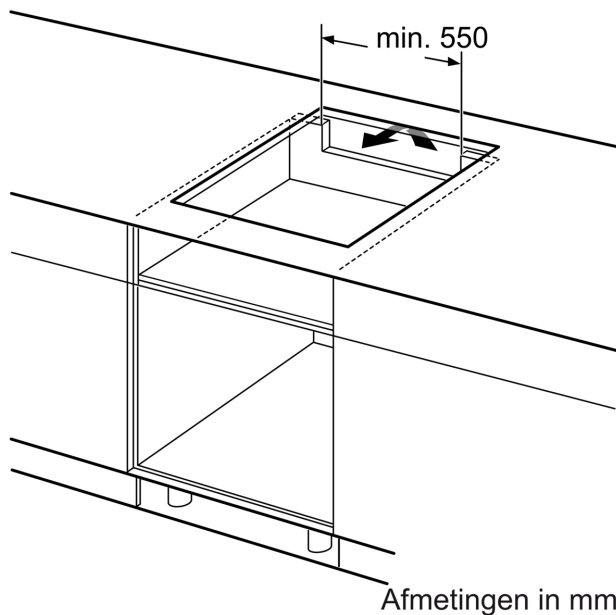

Installatie

- Afmetingen (bx dxh mm): 606 x 527 x 51
- Inbouwmaten (hxbxd mm) : 51 x 560 x (490 - 500)
- Minimale werkbladdikte: 16 mm
- Aansluitwaarde: 7.4 kW
- Power Management-functie: beperk het maximale vermogen indien nodig (afhankelijk van de zekering van de elektrische installatie).

Serie 6, Inductiekookplaat, 60 cm, Zwart, opbouwmontage met rand PIE695HC1E

Afmeting in mm

A: Min. afstand van de kookplaatuitsparing tot de wand

B: De ruimte tussen het oppervlak van het werkblad en de bovenkant van het front van de oven moet 30 mm zijn

Zie ruimtevereisten voor de oven

Het werkblad waarin de kookplaat wordt geïnstalleerd moet bestand zijn tegen belastingen van ca. 60 kg; gebruik indien nodig geschikte steunconstructies

C	D	E
585-600	50	≥ 35
> 600	≥ 50	≥ 50

Afmeting in mm

A: Inbouwdiepte

Afmetingen in mm

① Er moet voor een ventilatiespleet worden gezorgd.

Afmetingen in mm

①
Er moet voor een ventilatiespleet
worden gezorgd.

Afmetingen in mm

Afmetingen in mm