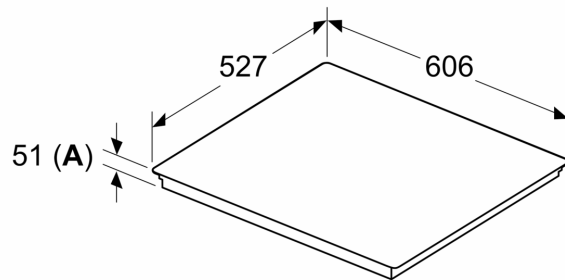

Serie 6, Inductiekookplaat, 60 cm, Zwart, opbouwmontage met rand PIE695HC1E

Afmeting in mm

A: Min. afstand van de kookplaatuitsparing tot de wand

B: De ruimte tussen het oppervlak van het werkblad en de bovenkant van het front van de oven moet 30 mm zijn

Zie ruimtevereisten voor de oven

Het werkblad waarin de kookplaat wordt geïnstalleerd moet bestand zijn tegen belastingen van ca. 60 kg; gebruik indien nodig geschikte steunconstructies

C	D	E
585-600	50	≥ 35
> 600	≥ 50	≥ 50

Afmeting in mm

A: Inbouwdiepte