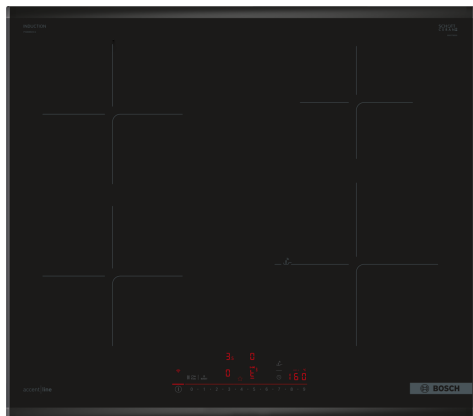

Serie 6, Inductiekookplaat, 60 cm, Zwart, opbouwmontage met rand PIE695HC1E

HEZ32WA00	Draadloze bluetooth thermometer
HEZ390090	rvs wokpan glazen deksel
HEZ390210	Systeem koekenpan Ø 15cm
HEZ390220	Systeem koekenpan Ø 19cm
HEZ390230	Systeem koekenpan Ø 21cm
HEZ394301	Verbindingslijst
HEZ9ES100 :	
HEZ9FE280	Gietijzeren braadpan Ø 18 / 28 cm
HEZ9SE030	3-delige pannenset
HEZ9SE040	4-delige pannenset
HEZ9SE060	6-delige pannenset

Productnaam/ Productfamilie: kookplaat glaskeramik
Inbouw/vrijstaand: Inbouw
Energiebron: Electrisch
Aantal kookzones: 4
Inbouwafmetingen (hxbxd): 51 x 560-560 x 490-500 mm
Breedte: 606 mm
Afmetingen (hxbxd): 51 x 606 x 527 mm
Afmetingen inclusief verpakking hxbxd: 130 x 750 x 610 mm
Nettogewicht: 11.2 kg
Brutogewicht: 13.5 kg
Restwarmte indicator: Apart
Positie bedieningspaneel:Front
Materiaal vangschaal: Keramisch glas
Kleur oppervlak:Zwart
Lengte elektriciteitsnoer: 110.0 cm
EAN-code: 4242005393923
Spanning: 220-240 V
Frequentie:50; 60 Hz