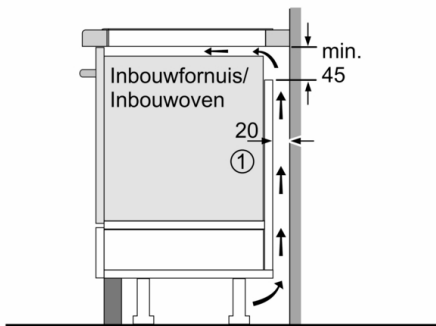

Serie 4, Inductiekookplaat, 60 cm PIE651BB1E

①
Er moet voor een ventilatiespleet
worden gezorgd.

Afmetingen in mm