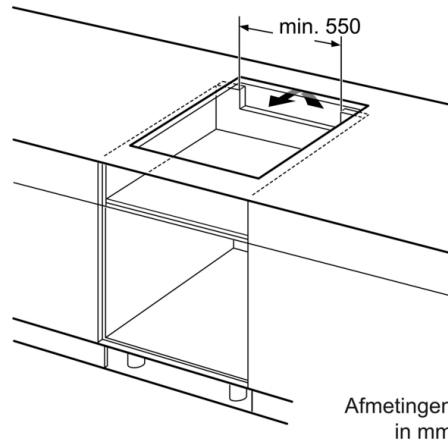

Technische Data

Productnaam/ Productfamilie : kookplaat glaskeramiek
Uitvoering : Inbouw
Energiesoort : Elektrisch
Aantal zones dat tegelijk kan worden gebruikt : 4
Inbouwafmetingen (hxbxd) : 51 x 560-560 x 490-500 mm
Breedte apparaat : 592 mm
Afmetingen (HxBxD) : 51 x 592 x 522 mm
Afmetingen inclusief verpakking hxbxd : 126 x 753 x 603 mm
Nettogewicht : 11,2 kg
Brutogewicht : 13,5 kg
Restwarmte indicator : Apart
Positie bedieningspaneel : Front
Materiaal vangschaal : Glaskeramisch
Kleur oppervlak : Zwart
Lengte elektriciteitsnoer : 110 cm
EAN-code : 4242002870298
Spanning : 220-240 V
Frequentie : 50; 60 Hz

Design

- Facetrand aan voor- en zijkanten

Veiligheid

- 2-traps restwarmte-indicatie : geeft aan welke kookzones nog warm zijn.
- Kinderbeveiliging: voorkomt activering van de kookplaat
- Hoofdschakelaar: schakelt alle kookzones uit met een druk op de knop
- Veiligheidsuitschakeling: om veiligheidsredenen stopt het verwarmen na een vooraf ingestelde tijd zonder interactie (aanpasbaar)

Installatie

- Afmetingen (bxdxh mm): 592 x 522 x 51
- Inbouwmaten (hxbxd mm) : 51 x 560 x (490 - 500)
- Minimale werkbladdikte: 16 mm
- Aansluitwaarde: 7400 W
- Power Management-functie: beperk het maximale vermogen indien nodig (afhankelijk van de zekering van de elektrische installatie).
- Aansluitsnoer: 1.1 m, Inclusief aansluitsnoer

Serie 4, Inductiekookplaat, 60 cm PIE651BB1E

①
Er moet voor een ventilatiespleet
worden gezorgd.

Afmetingen in mm

Afmetingen
in mm

①
Er moet voor een ventilatiespleet
worden gezorgd.

Afmetingen in mm

①
Er moet voor een ventilatiespleet
worden gezorgd.