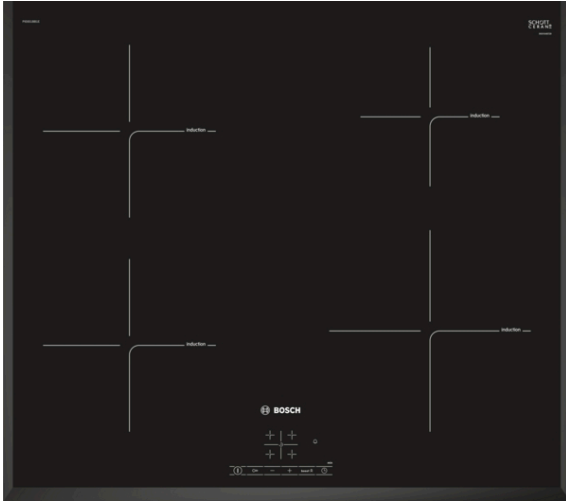

Serie 4, Inductiekookplaat, 60 cm PIE651BB1E

Optionele accessoires

- HEZ390090 : rvs wokpan glazen deksel
- HEZ9FE280 : Gietijzeren braadpan Ø 18 / 28 cm
- HEZ9SE030 : 3-delige pannenset
- HEZ9SE040 : 4-delige pannenset
- HEZ9SE060 : 6-delige pannenset

Technische Data

Productnaam/ Productfamilie : kookplaat glaskeramiek
Uitvoering : Inbouw
Energiesoort : Elektrisch
Aantal zones dat tegelijk kan worden gebruikt : 4
Inbouwafmetingen (hxbxd) : 51 x 560-560 x 490-500 mm
Breedte apparaat : 592 mm
Afmetingen (HxBxD) : 51 x 592 x 522 mm
Afmetingen inclusief verpakking hxbxd : 126 x 753 x 603 mm
Nettogewicht : 11,2 kg
Brutogewicht : 13,5 kg
Restwarmte indicator : Apart
Positie bedieningspaneel : Front
Materiaal vangschaal : Glaskeramisch
Kleur oppervlak : Zwart
Lengte elektriciteitsnoer : 110 cm
EAN-code : 4242002870298
Spanning : 220-240 V
Frequentie : 50; 60 Hz