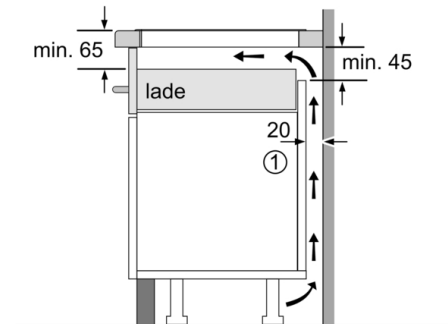

Technische Data

Productnaam/ Productfamilie : kookplaat glaskeramiek
Uitvoering : Inbouw
Energiesoort : Elektrisch
Aantal zones dat tegelijk kan worden gebruikt : 4
Inbouwafmetingen (hxbxd) : 51 x 560-560 x 490-500 mm
Breedte apparaat : 592 mm
Afmetingen (HxBxD) : 51 x 592 x 522 mm
Afmetingen inclusief verpakking hxbxd : 126 x 753 x 603 mm
Nettogewicht : 11,2 kg
Brutogewicht : 13,5 kg
Restwarmte indicator : Apart
Positie bedieningspaneel : Front
Materiaal vangschaal : Glaskeramisch
Kleur oppervlak : Zwart
Lengte elektriciteitsnoer : 110 cm
EAN-code : 4242002870298
Spanning : 220-240 V
Frequentie : 50; 60 Hz

Installatie

- Afmetingen (bxdxh mm): 592 x 522 x 51
- Inbouwmaten (hxbxd mm) : 51 x 560 x (490 - 500)
- Minimale werkbladdikte: 16 mm
- Aansluitwaarde: 7400 W
- Power Management-functie: beperk het maximale vermogen indien nodig (afhankelijk van de zekering van de elektrische installatie).
- Aansluitsnoer: 1.1 m, Inclusief aansluitsnoer

Serie 4, Inductiekookplaat, 60 cm PIE651BB1E

①
Er moet voor een ventilatiespleet
worden gezorgd.

Afmetingen in mm

Afmetingen
in mm

①
Er moet voor een ventilatiespleet
worden gezorgd.

Afmetingen in mm

①
Er moet voor een ventilatiespleet
worden gezorgd.

Afmetingen in mm