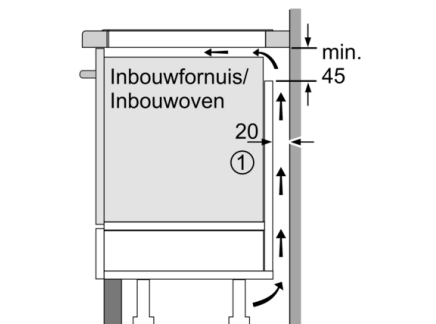

Installatie

- Afmetingen (bxdxh mm): 592 x 522 x 51
- Inbouwmaten (hxbxd mm) : 51 x 560 x (490 - 500)
- Minimale werkbladdikte: 16 mm
- Aansluitwaarde: 7400 W
- Power Management-functie: beperk het maximale vermogen indien nodig (afhankelijk van de zekering van de elektrische installatie).
- Aansluitsnoer: 1.1 m, Inclusief aansluitsnoer

Serie 4, Inductiekookplaat, 60 cm PIE651BB1E

①
Er moet voor een ventilatiespleet
worden gezorgd.

Afmetingen in mm

Afmetingen
in mm

①
Er moet voor een ventilatiespleet
worden gezorgd.

Afmetingen in mm

①
Er moet voor een ventilatiespleet
worden gezorgd.

Afmetingen in mm