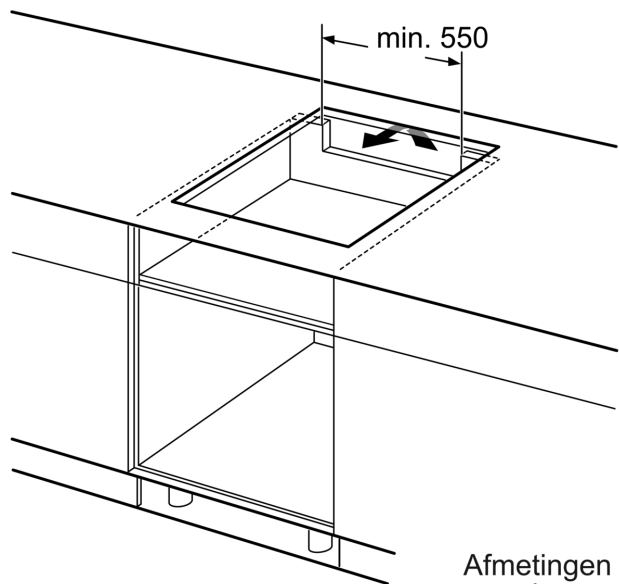

Technische Data

Productnaam/ Productfamilie: kookplaat glaskeramiek
Type constructie:Inbouw
Energiebron:Electrisch
Aantal kookzones: 4
Inbouwafmetingen (hxbxd): 55 x 560-560 x 490-500 mm
Breedte: 583 mm
Afmetingen (HxBxD): 55 x 583 x 513 mm
Afmetingen inclusief verpakking hxbxd: 126 x 753 x 603 mm
Nettogewicht: 11.2 kg
Brutogewicht: 13.5 kg
Restwarmte indicator: Apart
Positie bedieningspaneel:Front
Materiaal vangschaal: Keramisch glas
Kleur oppervlak: Zwart, RVS
Kleur van de omlijsting: RVS
Lengte elektriciteitsnoer: 110.0 cm
EAN-code: 4242002861593
Spanning: 220-240 V
Frequentie:60; 50 Hz

Installatie

- Afmetingen (bx dxh mm): 583 x 513 x 55
- Inbouwmaten (hxbxd mm) : 55 x 560 x (490 - 500)
- Minimale werkbladdikte: 16 mm
- Aansluitwaarde: 7.4 kW
- Power Management-functie: beperk het maximale vermogen indien nodig (afhankelijk van de zekering van de elektrische installatie).
- Aansluitsnoer: 1.1 m, Inclusief aansluitsnoer

**Serie 4, Inductiekookplaat, 60 cm,
Zwart, opbouwmontage met rand
PIE645BB1E**

① Er moet voor een ventilatiespleet worden gezorgd.

Afmetingen in mm

① Er moet voor een ventilatiespleet worden gezorgd.

Afmetingen in mm

D	E	F
585-600	50	≥ 35
> 600	≥ 50	≥ 50

Afmetingen in mm

①
Er moet voor een ventilatiespleet
worden gezorgd.

Afmetingen in mm