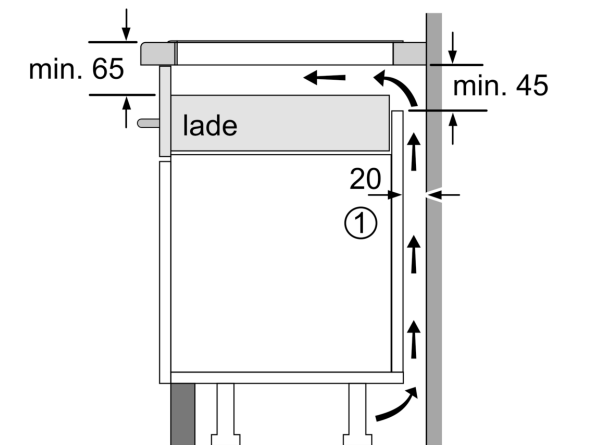

Technische Data

Productnaam/ Productfamilie: kookplaat glaskeramiek
Type constructie:Inbouw
Energiebron:Electrisch
Aantal kookzones: 4
Inbouwafmetingen (hxbxd): 55 x 560-560 x 490-500 mm
Breedte: 583 mm
Afmetingen (HxBxD): 55 x 583 x 513 mm
Afmetingen inclusief verpakking hxbxd: 126 x 753 x 603 mm
Nettogewicht: 11.2 kg
Brutogewicht: 13.5 kg
Restwarmte indicator: Apart
Positie bedieningspaneel:Front
Materiaal vangschaal: Keramisch glas
Kleur oppervlak: Zwart, RVS
Kleur van de omlijsting: RVS
Lengte elektriciteitsnoer: 110.0 cm
EAN-code: 4242002861593
Spanning: 220-240 V
Frequentie:60; 50 Hz

Installatie

- Afmetingen (bx dxh mm): 583 x 513 x 55
- Inbouwmaten (hxbxd mm) : 55 x 560 x (490 - 500)
- Minimale werkbladdikte: 16 mm
- Aansluitwaarde: 7.4 kW
- Power Management-functie: beperk het maximale vermogen indien nodig (afhankelijk van de zekering van de elektrische installatie).
- Aansluitsnoer: 1.1 m, Inclusief aansluitsnoer

**Serie 4, Inductiekookplaat, 60 cm,
Zwart, opbouwmontage met rand
PIE645BB1E**

① Er moet voor een ventilatiespleet worden gezorgd.

Afmetingen in mm

① Er moet voor een ventilatiespleet worden gezorgd.

Afmetingen in mm

D	E	F
585-600	50	≥ 35
> 600	≥ 50	≥ 50

Afmetingen in mm

①
Er moet voor een ventilatiespleet
worden gezorgd.

Afmetingen in mm