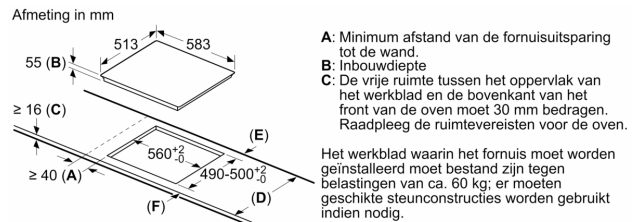

Installatie

- Afmetingen (bx dxh mm): 583 x 513 x 55
- Inbouwmaten (hxbxd mm) : 55 x 560 x (490 - 500)
- Minimale werkbladdikte: 16 mm
- Aansluitwaarde: 7.4 kW
- Power Management-functie: beperk het maximale vermogen indien nodig (afhankelijk van de zekering van de elektrische installatie).
- Aansluitsnoer: 1.1 m, Inclusief aansluitsnoer

**Serie 4, Inductiekookplaat, 60 cm,
Zwart, opbouwmontage met rand
PIE645BB1E**

① Er moet voor een ventilatiespleet worden gezorgd.

Afmetingen in mm

① Er moet voor een ventilatiespleet worden gezorgd.

Afmetingen in mm