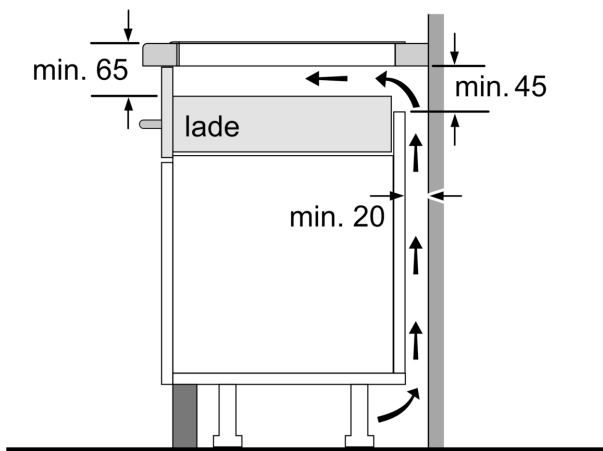

Installatie

- Afmetingen (bx dxh mm): 583 x 513 x 55
- Inbouwmaten (hxbxd mm) : 55 x 560 x (490 - 500)
- Minimale werkbladdikte: 16 mm
- Aansluitwaarde: 7.4 kW
- Power Management-functie: beperk het maximale vermogen indien nodig (afhankelijk van de zekering van de elektrische installatie).
- Aansluitsnoer: 1.1 m, Inclusief aansluitsnoer

**Serie 4, Inductiekookplaat, 60 cm,
Zwart, opbouwmontage met rand
PIE645BB1E**

① Er moet voor een ventilatiespleet worden gezorgd.

Afmetingen in mm

① Er moet voor een ventilatiespleet worden gezorgd.

Afmetingen in mm

D	E	F
585-600	50	≥ 35
> 600	≥ 50	≥ 50

Afmetingen in mm

①
Er moet voor een ventilatiespleet
worden gezorgd.

Afmetingen in mm