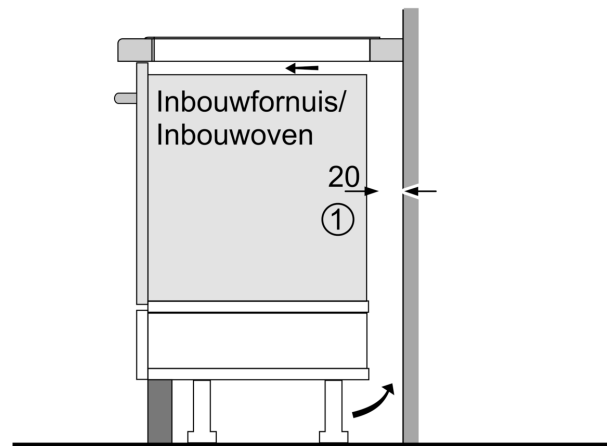

Installatie

- Afmetingen (bx dxh mm): 583 x 513 x 55
- Inbouwmaten (hxbxd mm) : 55 x 560 x (490 - 500)
- Minimale werkbladdikte: 16 mm
- Aansluitwaarde: 7.4 kW
- Power Management-functie: beperk het maximale vermogen indien nodig (afhankelijk van de zekering van de elektrische installatie).
- Aansluitsnoer: 1.1 m, Inclusief aansluitsnoer

**Serie 4, Inductiekookplaat, 60 cm,
Zwart, opbouwmontage met rand
PIE645BB1E**

① Er moet voor een ventilatiespleet worden gezorgd.

Afmetingen in mm

① Er moet voor een ventilatiespleet worden gezorgd.

Afmetingen in mm

D	E	F
585-600	50	≥ 35
> 600	≥ 50	≥ 50

Afmetingen in mm

①
Er moet voor een ventilatiespleet
worden gezorgd.

Afmetingen in mm