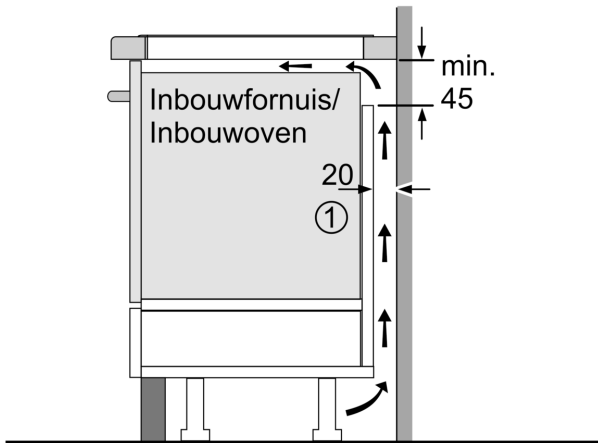

**Serie 4, Inductiekookplaat, 60 cm,
Zwart, opbouwmontage met rand
PIE645BB1E**

① Er moet voor een ventilatiespleet worden gezorgd.

Afmetingen in mm