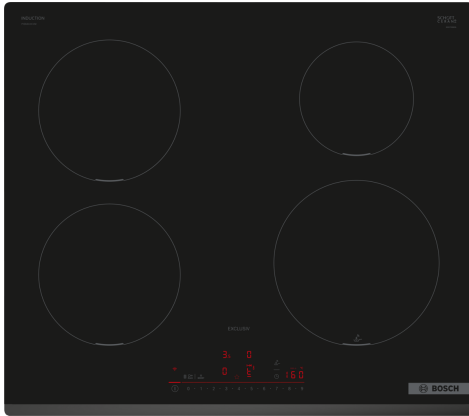

**Serie 6, Inductiekookplaat, 60 cm,
Zwart, opbouwmontage zonder rand
PIE631HC1M**

Optionele accessoires

HEZ32WA00	Draadloze bluetooth thermometer
HEZ390090	rvs wokpan glazen deksel
HEZ390210	Systeem koekenpan Ø 15cm
HEZ390220	Systeem koekenpan Ø 19cm
HEZ390230	Systeem koekenpan Ø 21cm
HEZ9ES100 :	
HEZ9FE280	Gietijzeren braadpan Ø 18 / 28 cm
HEZ9SE030	3-delige pannenset
HEZ9SE040	4-delige pannenset
HEZ9SE060	6-delige pannenset

Technische Data

Productnaam/ Productfamilie: kookplaat glaskeramik
 Inbouw/vrijstaand: Inbouw
 Energiebron: Electrisch
 Aantal kookzones: 4
 Inbouwafmetingen (hxbxd): 51 x 560-560 x 490-500 mm
 Breedte: 592 mm
 Afmetingen (HxBxD): 51 x 592 x 522 mm
 Afmetingen inclusief verpakking hxbxd: 130 x 750 x 600 mm
 Nettogewicht: 10.9 kg
 Brutoweight: 13.2 kg
 Restwarmte indicator: Apart
 Positie bedieningspaneel: Front
 Materiaal vangschaal: Keramisch glas
 Kleur oppervlak: Zwart
 Lengte elektriciteitsnoer: 110.0 cm
 EAN-code: 4242005361496
 Spanning: 220-240 V
 Frequentie: 50; 60 Hz

Serie 6, Inductiekookplaat, 60 cm, Zwart, opbouwmontage zonder rand PIE631HC1M

De DirectSelect kookplaat met PerfectFry Plus: Directe en eenvoudige bediening met temperatuursensor om aanbranden te voorkomen

- 60 cm: ruimte voor 4 potten of pannen.

Flexibiliteit kookzones

- Kookzone linksvoor: 180 mm, 2 kW (max. vermogen 3.1 kW)
- Kookzone linksachter: 180 mm, 2 kW (max. vermogen 3.1 kW)
- Kookzone rechtsachter: 145 mm, 1.6 kW (max. vermogen 2.2 kW)
- Kookzone rechtsvoor: 210 mm, 2.5 kW (max. vermogen 3.7 kW)