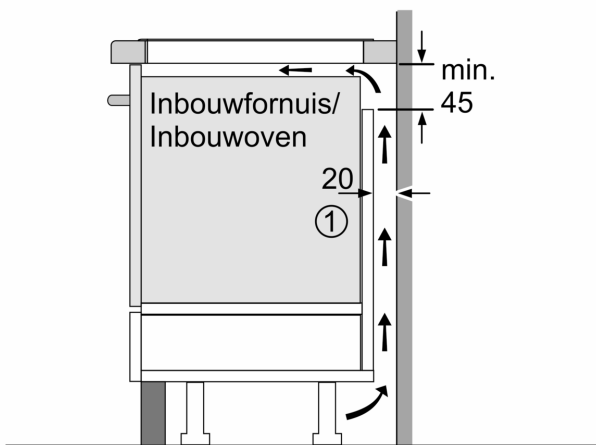

Installatie

- Afmetingen (bxdxh mm): 592 x 522 x 51
- Inbouwmaten (hxbxd mm) : 51 x 560 x (490 - 500)
- Minimale werkbladdikte: 16 mm
- Aansluitwaarde: 7.4 kW
- Power Management-functie: beperk het maximale vermogen indien nodig (afhankelijk van de zekering van de elektrische installatie).

**Serie 6, Inductiekookplaat, 60 cm,
Zwart, opbouwmontage zonder rand
PIE631HC1M**

Afmeting in mm

Afmeting in mm

A: Min. afstand van de afzuigkap-uitsparing tot de wand

B: De ruimte tussen het oppervlak van het werkblad en de bovenkant van het front van de oven moet 30 mm zijn

Zie ruimtevereisten voor de oven

Het werkblad waarin de kookplaat wordt geïnstalleerd moet bestand zijn tegen belastingen van ca. 60 kg; gebruik indien nodig geschikte steunconstructies

C	D	E
585-600	50	≥ 35
> 600	≥ 50	≥ 50

A: Inbouwdiepte

①

Er moet voor een ventilatiespleet worden gezorgd.

Afmetingen in mm

Afmetingen in mm

Afmetingen in mm