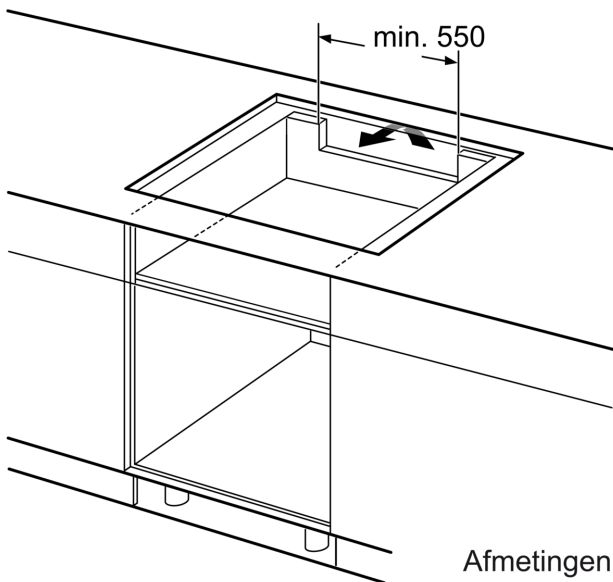

Design

- Zonder rand

Veiligheid

- 2-traps restwarmte-indicatie : geeft aan welke kookzones nog warm zijn.
- Kinderbeveiliging: voorkomt activering van de kookplaat
- Hoofdschakelaar: schakelt alle kookzones uit met een druk op de knop
- Veiligheidsuitschakeling: om veiligheidsredenen stopt het verwarmen na een vooraf ingestelde tijd zonder interactie.

Installatie

- Afmetingen (bxdxh mm): 592 x 522 x 51
- Inbouwmaten (hxbxd mm) : 51 x 560 x (490 - 500)
- Minimale werkbladdikte: 16 mm
- Aansluitwaarde: 7.4 kW
- Power Management-functie: beperk het maximale vermogen indien nodig (afhankelijk van de zekering van de elektrische installatie).
- Aansluitsnoer: 1.1 m, Inclusief aansluitsnoer

**Serie 4, Inductiekookplaat, 60 cm,
Zwart, opbouwmontage zonder rand
PIE61RBB5E**

- A:** Minimum afstand van de kookplaatuitsparing tot de wand.
- B:** Inbouwdiepte
- C:** De speling tussen het oppervlak van het werkblad en de bovenkant van de voorkant van de oven moet 30 mm zijn. Raadpleeg de ruimtevereisten voor de oven.