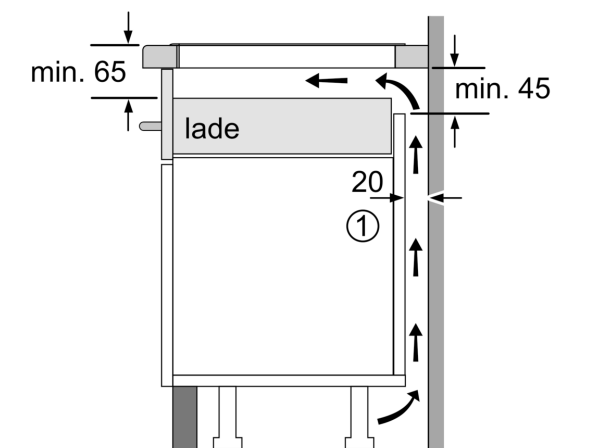

Installatie

- Afmetingen (bxdxh mm): 592 x 522 x 51
- Inbouwmaten (hxbxd mm) : 51 x 560 x (490 - 500)
- Minimale werkbladdikte: 16 mm
- Aansluitwaarde: 7.4 kW
- Power Management-functie: beperk het maximale vermogen indien nodig (afhankelijk van de zekering van de elektrische installatie).
- Aansluitsnoer: 1.1 m, Inclusief aansluitsnoer

**Serie 4, Inductiekookplaat, 60 cm,
Zwart, opbouwmontage zonder rand
PIE61RBB5E**

- A:** Minimum afstand van de kookplaatuitsparing tot de wand.
- B:** Inbouwdiepte
- C:** De speling tussen het oppervlak van het werkblad en de bovenkant van de voorkant van de oven moet 30 mm zijn. Raadpleeg de ruimtevereisten voor de oven.

Het werkblad waarin de kookplaat wordt geïnstalleerd moet bestand zijn tegen belastingen van ca. 60 kg; indien nodig moeten geschikte steunconstructies worden gebruikt.

| | D | E | F |
|---------|------|------|---|
| 585-600 | 50 | ≥ 35 | |
| > 600 | ≥ 50 | ≥ 50 | |

Afmetingen in mm

① Er moet voor een ventilatiespleet worden gezorgd.

Afmetingen in mm

① Er moet voor een ventilatiespleet worden gezorgd.

Afmetingen in mm