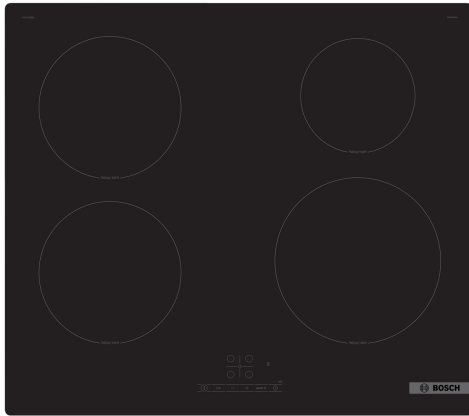

**Serie 4, Inductiekookplaat, 60 cm,
Zwart, opbouwmontage zonder rand
PIE61RBB5E**

HEZ32WA00 Draadloze bluetooth thermometer
 HEZ390090 rvs wokpan glazen deksel
 HEZ9ES100 :
 HEZ9FE280 Gietijzeren braadpan Ø 18 / 28 cm
 HEZ9SE030 3-delige pannenset
 HEZ9SE040 4-delige pannenset
 HEZ9SE060 6-delige pannenset

Productnaam/ Productfamilie: kookplaat glaskeramiek
 Inbouw/vrijstaand: Inbouw
 Energiebron: Electrisch
 Aantal kookzones: 4
 Inbouwafmetingen (hxbxd): 51 x 560-560 x 490-500 mm
 Breedte: 592 mm
 Afmetingen (HxBxD): 51x592x522 mm
 Afmetingen inclusief verpakking hxbxd: 126 x 753 x 603 mm
 Nettogewicht: 11.1 kg
 Brutogewicht: 13.3 kg
 Restwarmte indicator: Apart
 Positie bedieningspaneel: Front
 Materiaal vangschaal: Keramisch glas
 Kleur oppervlak: Zwart
 Lengte elektriciteitsnoer: 110.0 cm
 EAN-code: 4242005289356
 Spanning: 220-240 V
 Frequentie: 50; 60 Hz

Serie 4, Inductiekookplaat, 60 cm, Zwart, opbouwmontage zonder rand PIE61RBB5E

De inductiekookplaat voor snel, veilig en schoon koken met laag energieverbruik.

- 60 cm: ruimte voor 4 potten of pannen.

Flexibiliteit kookzones

- Kookzone linksvoor: 180 mm, 1.8 kW (max. vermogen 3.1 kW)
- Kookzone linksachter: 180 mm, 1.8 kW (max. vermogen 3.1 kW)
- Kookzone rechtsachter: 145 mm, 1.4 kW (max. vermogen 2.2 kW)
- Kookzone rechtsvoor: 210 mm, 2.2 kW (max. vermogen 3.7 kW)