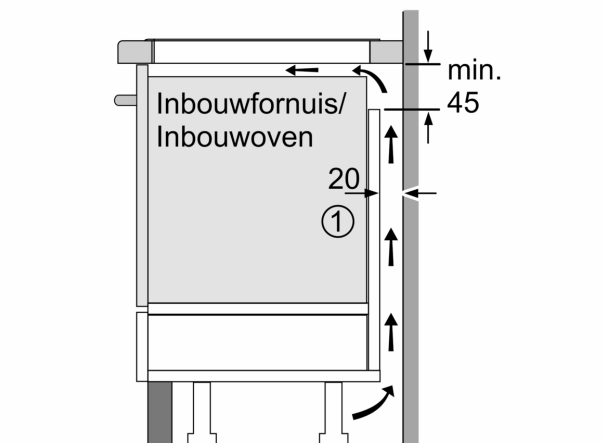

Installatie

- Afmetingen (bxdxh mm): 592 x 522 x 51
- Inbouwmaten (hxbxd mm) : 51 x 560 x (490 - 500)
- Minimale werkbladdikte: 16 mm
- Aansluitwaarde: 7.4 kW
- Power Management-functie: beperk het maximale vermogen indien nodig (afhankelijk van de zekering van de elektrische installatie).
- Aansluitsnoer: 1.1 m, Inclusief aansluitsnoer

**Serie 4, Inductiekookplaat, 60 cm,
Zwart, opbouwmontage zonder rand
PIE61RBB5E**

- A:** Minimum afstand van de kookplaatuitsparing tot de wand.
- B:** Inbouwdiepte
- C:** De speling tussen het oppervlak van het werkblad en de bovenkant van de voorkant van de oven moet 30 mm zijn. Raadpleeg de ruimtevereisten voor de oven.

Het werkblad waarin de kookplaat wordt geïnstalleerd moet bestand zijn tegen belastingen van ca. 60 kg; indien nodig moeten geschikte steunconstructies worden gebruikt.

| | D | E | F |
|---------|------|------|---|
| 585-600 | 50 | ≥ 35 | |
| > 600 | ≥ 50 | ≥ 50 | |

Afmetingen in mm

① Er moet voor een ventilatiespleet worden gezorgd.

Afmetingen in mm

① Er moet voor een ventilatiespleet worden gezorgd.

Afmetingen in mm