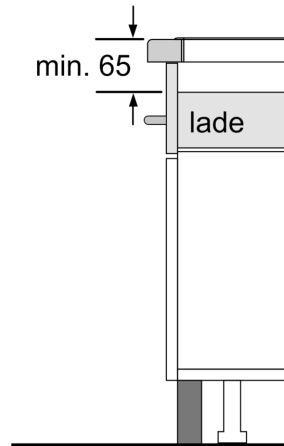

**Serie 4, Inductiekookplaat, 60 cm,
Zwart, opbouwmontage zonder rand
PIE61RBB5E**

① Er moet voor een ver worden gezorgd.