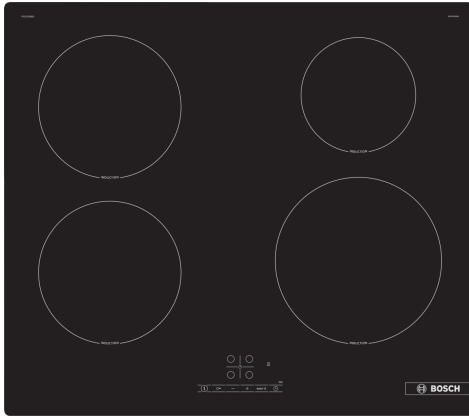

**Serie 4, Inductiekookplaat, 60 cm,
Zwart, opbouwmontage zonder rand
PIE61RBB5E**

HEZ32WA00 Draadloze bluetooth thermometer
 HEZ390090 rvs wokpan glazen deksel
 HEZ9ES100 :
 HEZ9FE280 Gietijzeren braadpan Ø 18 / 28 cm
 HEZ9SE030 3-delige pannenset
 HEZ9SE040 4-delige pannenset
 HEZ9SE060 6-delige pannenset

Productnaam/ Productfamilie: kookplaat glaskeramiek
 Inbouw/vrijstaand: Inbouw
 Energiebron: Electrisch
 Aantal kookzones: 4
 Inbouwafmetingen (hxbxd): 51 x 560-560 x 490-500 mm
 Breedte: 592 mm
 Afmetingen (HxBxD): 51 x 592 x 522 mm
 Afmetingen inclusief verpakking (hxbxd): 126 x 753 x 603 mm
 Nettogewicht: 11.1 kg
 Brutoweight: 13.3 kg
 Restwarmte indicator: Apart
 Positie bedieningspaneel: Front
 Materiaal vangschaal: Keramisch glas
 Kleur oppervlak: Zwart
 Lengte elektriciteitsnoer: 110.0 cm
 EAN-code: 4242005289356
 Spanning: 220-240 V
 Frequentie: 50; 60 Hz

Serie 4, Inductiekookplaat, 60 cm, Zwart, opbouwmontage zonder rand PIE61RBB5E

De inductiekookplaat voor snel, veilig en schoon koken met laag energieverbruik.

- 60 cm: ruimte voor 4 potten of pannen.

Flexibiliteit kookzones

- Kookzone linksvoor: 180 mm, 1.8 kW (max. vermogen 3.1 kW)
- Kookzone linksachter: 180 mm, 1.8 kW (max. vermogen 3.1 kW)
- Kookzone rechtsachter: 145 mm, 1.4 kW (max. vermogen 2.2 kW)
- Kookzone rechtsvoor: 210 mm, 2.2 kW (max. vermogen 3.7 kW)