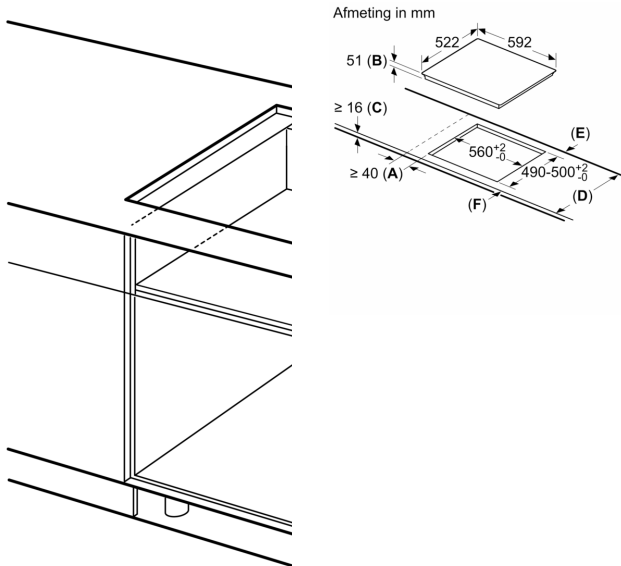

**Serie 4, Inductiekookplaat, 60 cm,
Zwart, opbouwmontage zonder rand
PIE61RBB5E**

① Er moet voor een ver worden gezorgd.