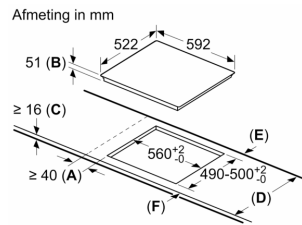

Installatie

- Afmetingen (bxdxh mm): 592 x 522 x 51
- Inbouwmaten (hxbxd mm) : 51 x 560 x (490 - 500)
- Minimale werkbladdikte: 16 mm
- Aansluitwaarde: 7.4 kW
- Power Management-functie: beperk het maximale vermogen indien nodig (afhankelijk van de zekering van de elektrische installatie).
- Aansluitsnoer: 1.1 m, Inclusief aansluitsnoer

**Serie 4, Inductiekookplaat, 60 cm,
Zwart, opbouwmontage zonder rand
PIE61RBB5E**

- A:** Minimum afstand van de kookplaatuitsparing tot de wand.
- B:** Inbouwdiepte
- C:** De speling tussen het oppervlak van het werkblad en de bovenkant van de voorkant van de oven moet 30 mm zijn. Raadpleeg de ruimtevereisten voor de oven.