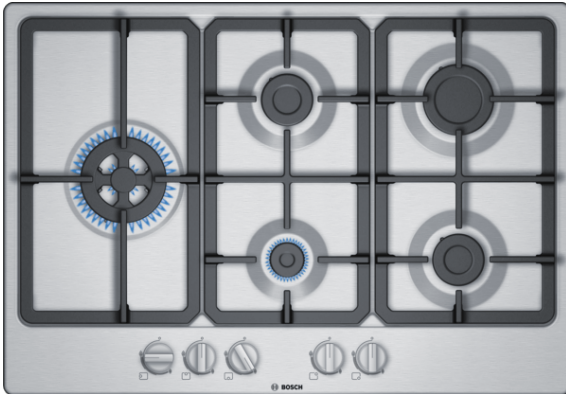

**Serie | 4, Gaskookplaat, 75 cm, Inox
PGS7B5B90N****Optionele accessoires**

HEZ298105 :

**De gaskookplaat met bediening aan de
voorzijde: besturen van de kookplaat aan
de voorzijde.**

- **Oppervlaktekleur:** elegant roestvrijstaal design.
- Het onopvallende RVS kookoppervlak is toegankelijk en makkelijk schoon te maken.
- Het naadloze, uit één stuk bestaande RVS ontwerp maakt schoonmaken eenvoudig.

Technische Data

| | |
|---|-----------------------------------|
| Productnaam/ Productfamilie : | Gaskookplaat m. bovenbediening |
| Uitvoering : | Inbouw |
| Energiesoort : | Gas |
| Aantal zones dat tegelijk kan worden gebruikt : | 5 |
| Soort bedieningselementen : | zwaardknoppen |
| Inbouwfmetingen (hxbxd) : | 45 x 560-562 x 480-492 |
| Breedte apparaat (mm) : | 750 |
| Afmetingen: hoogte x breedte x diepte (mm) : | 45 x 750 x 520 |
| Afmetingen inclusief verpakking hxbxd (mm) : | 145 x 793 x 597 |
| Nettogewicht (kg) : | 14,965 |
| Brutogewicht (kg) : | 16,5 |
| Restwarmte indicator : | zonder |
| Positie bedieningspaneel : | Front |
| Materiaal vangschaal : | roestvrij staal |
| Kleur oppervlak : | Inox |
| Kleur van de omlijsting : | Inox |
| Keurmerken : | not relevant |
| Lengte elektriciteits snoer (cm) : | 150 |
| EAN-code : | 4242005096961 |
| Aansluitwaarde (W) : | 1 |
| Aansluitwaarde gas (W) : | 10800 |
| Minimale smeltveiligheid (A) : | 3 |
| Spanning (V) : | 220-240 |
| Frequentie (Hz) : | 50; 60 |

Design:

- roestvrij staal

Bediening:

- Zwaardknoppen
- Geïntegreerde vonkontsteking
- Thermo-elektrische beveiliging voor alle gasbranders: geen vlam, geen gas!

Technische specificaties:

- Inbouwmaten (hxbxd):
45 x 560-562 x 480-492 mm
- Afmetingen: (bxd) 75 cm x 52 cm
- Aansluitsnoer 1.5 m
- Afgesteld op aardgas (25 mbar)
- Minimale werkbladdikte: 30 mm