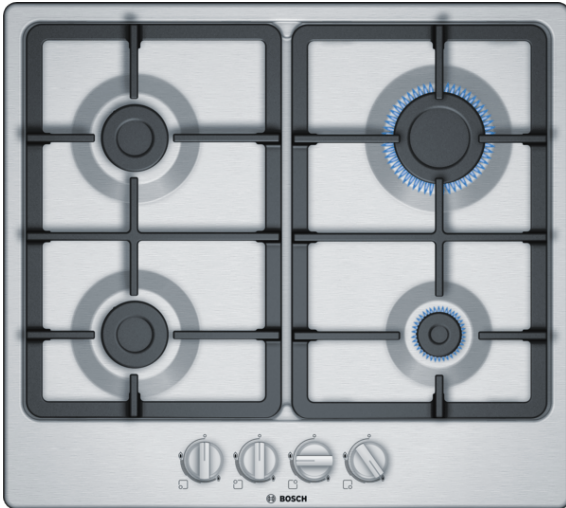

**Serie | 4, Gaskookplaat, 60 cm, Inox
PGP6B5B90N****De gaskookplaat met bediening aan de
voorzijde: besturen van de kookplaat aan
de voorzijde.**

- **Oppervlaktekleur:** elegant roestvrijstaal design.
- Het onopvallende RVS kookoppervlak is toegankelijk en makkelijk schoon te maken.
- Het naadloze, uit één stuk bestaande RVS ontwerp maakt schoonmaken eenvoudig.

Technische Data

Productnaam/ Productfamilie : Gaskookplaat m. bovenbediening

Uitvoering : Inbouw

Energiesoort : Gas

Aantal zones dat tegelijk kan worden gebruikt : 4

Soort bedieningselementen : zwaardknoppen

Inbouwafmetingen (hxbxd) : 45 x 560-562 x 480-492 mm

Breedte apparaat : 582 mm

Afmetingen: hoogte x breedte x diepte : 45 x 582 x 520 mm

Afmetingen inclusief verpakking hxbxd : 141 x 651 x 578 mm

Nettogewicht : 9,603 kg

Brutogewicht : 10,5 kg

Restwarmte indicator : zonder

Positie bedieningspaneel : Front

Materiaal vangschaal : roestvrij staal

Kleur oppervlak : Inox

Kleur van de omlijsting : Inox

Keurmerken : CE

Lengte elektriciteitsnoer : 100 cm