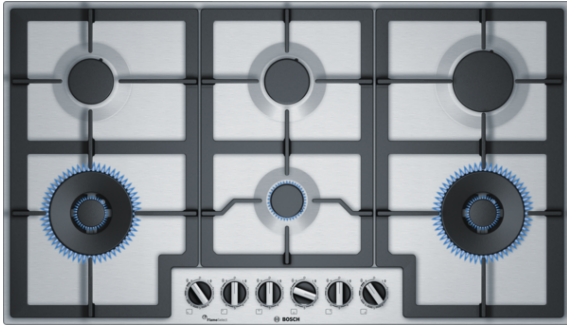

**Serie | 6, Gaskookplaat, 90 cm, Inox
PCT9A5C90N****Optionele accessoires**

HEZ298105 :

Technische Data

Productnaam/ Productfamilie :	Gaskookplaat m. bovenbediening
Uitvoering :	Inbouw
Energiesoort :	Gas
Aantal zones dat tegelijk kan worden gebruikt :	6
Soort bedieningselementen :	zwaardknoppen
Inbouwfmetingen (hxbxd) :	45 x 850-852 x 490-502
Breedte apparaat (mm) :	915
Afmetingen van het apparaat h(min/max)x bxd (mm) :	45 x 915 x 520
Afmetingen inclusief verpakking hxbxd (mm) :	165 x 1116 x 659
Nettogewicht (kg) :	19,808
Brutogewicht (kg) :	22,0
Restwarmte indicator :	zonder
Positie bedieningspaneel :	Voorzijde kookplaat
Materiaal vangschaal :	roestvrij staal
Kleur oppervlak :	Inox
Kleur van de omlijsting :	Inox
Keurmerken :	CE
Lengte elektriciteitsnoer (cm) :	150
EAN-code :	4242002914633
Aansluitwaarde (W) :	1
Aansluitwaarde gas (W) :	17500
Minimale smeltveiligheid (A) :	3
Spanning (V) :	220-240
Frequentie (Hz) :	60; 50