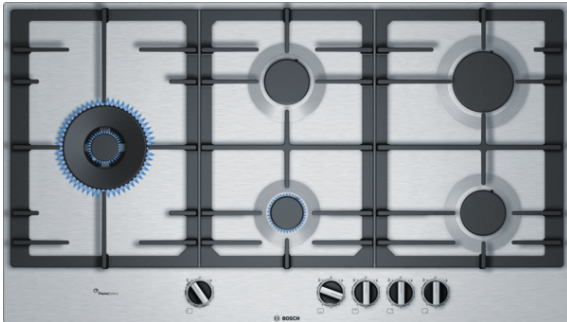

**Serie | 6, Gaskookplaat, 90 cm, Inox
PCS9A5C90N****Optionele accessoires**

HEZ298105 :

Technische Data

Productnaam/ Productfamilie :	Gaskookplaat m. bovenbediening
Uitvoering :	Inbouw
Energiesoort :	Gas
Aantal zones dat tegelijk kan worden gebruikt :	5
Soort bedieningselementen :	zwaardknoppen
Inbouwfmetingen (hxbxd) :	45 x 850-852 x 490-502
Breedte apparaat (mm) :	915
Afmetingen van het apparaat h(min/max)x bxd (mm) :	45 x 915 x 520
Afmetingen inclusief verpakking hxbxd (mm) :	165 x 1116 x 659
Nettogewicht (kg) :	17,143
Brutogewicht (kg) :	19,3
Restwarmte indicator :	zonder
Positie bedieningspaneel :	Voorzijde kookplaat
Materiaal vangschaal :	roestvrij staal
Kleur oppervlak :	Inox
Kleur van de omlijsting :	Inox
Keurmerken :	CE
Lengte elektriciteitsnoer (cm) :	150
EAN-code :	4242002814315
Aansluitwaarde (W) :	1
Aansluitwaarde gas (W) :	12500
Minimale smeltveiligheid (A) :	3
Spanning (V) :	220-240
Frequentie (Hz) :	50; 60