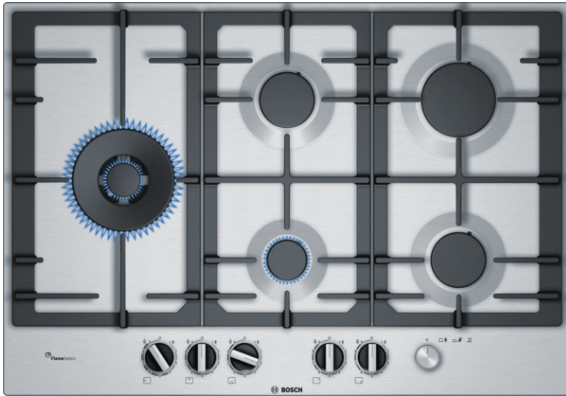

**Serie | 6, Gaskookplaat, 75 cm, Inox
PCS7A5M90N****Toebehoren**

1 x Wokring
1 x Sudderplaatje

**Roestvrijstalen gaskookplaat met
FlameSelect: bereikt een perfect
kookresultaat dankzij 9 nauwkeurig in te
stellen vermogensstanden.**

- **FlameSelect:** Voor een nauwkeurige instelling van de vlam in negen standen.
- **QuickStop:** schakelt met 1 druk op de knop de gehele gaskookplaat geheel uit.
- **De dualWok heeft twee hitte opties:** snel water koken of een consistente zachte vlam.
- **Oppervlaktekleur:** elegant roestvrijstaal design.
- Het onopvallende RVS kookoppervlak is toegankelijk en makkelijk schoon te maken.

Technische Data

Productnaam/ Productfamilie :	Gaskookplaat m. bovenbediening
Uitvoering :	Inbouw
Energiesoort :	Gas
Aantal zones dat tegelijk kan worden gebruikt :	5
Soort bedieningselementen :	zwaardknoppen
Inbouwafmetingen (hxbxd) :	45 x 560-562 x 480-492 mm
Breedte apparaat :	750 mm
Afmetingen: hoogte x breedte x diepte :	45 x 750 x 520 mm
Afmetingen inclusief verpakking hxbxd :	145 x 793 x 597 mm
Nettogewicht (kg) :	16,321 kg
Brutogewicht (kg) :	17,8 kg
Restwarmte indicator :	zonder
Positie bedieningspaneel :	Front
Materiaal vangschaal :	roestvrij staal
Kleur oppervlak :	Inox
Kleur van de omlijsting :	Inox
Keurmerken :	CE
Lengte elektriciteits snoer :	100 cm
EAN-code :	4242002967974
Aansluitwaarde (W) :	1 W
Aansluitwaarde gas (W) :	12500 W
Minimale smeltveiligheid (A) :	3 A
Spanning (V) :	220-240 V
Frequentie (Hz) :	60; 50 Hz

4 242002 967974

Serie | 6, Gaskookplaat, 75 cm, Inox PCS7A5M90N

**Roestvrijstalen gaskookplaat met
FlameSelect: bereikt een perfect
kookresultaat dankzij 9 nauwkeurig in te
stellen vermogensstanden.**

Algemeen: