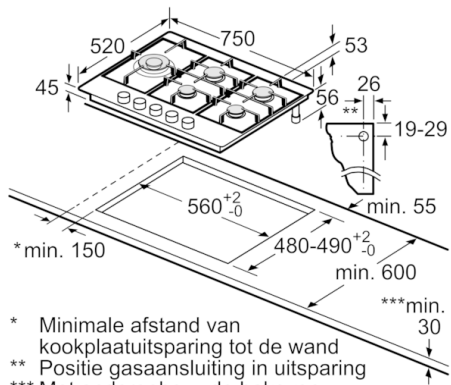

Technische Data

Productnaam/ Productfamilie :	Gaskookplaat m. bovenbediening
Uitvoering :	Inbouw
Energiesoort :	Gas
Aantal zones dat tegelijk kan worden gebruikt :	5
Soort bedieningselementen :	zwaardknoppen
Inbouwafmetingen (hxbxd) :	45 x 560-562 x 480-492 mm
Breedte apparaat :	750 mm
Afmetingen: hoogte x breedte x diepte :	45 x 750 x 520 mm
Afmetingen inclusief verpakking hxbxd :	145 x 793 x 597 mm
Nettogewicht (kg) :	16,321 kg
Brutogewicht (kg) :	17,8 kg
Restwarmte indicator :	zonder
Positie bedieningspaneel :	Front
Materiaal vangschaal :	roestvrij staal
Kleur oppervlak :	Inox
Kleur van de omlijsting :	Inox
Keurmerken :	CE
Lengte elektriciteits snoer :	100 cm
EAN-code :	4242002967974
Aansluitwaarde (W) :	1 W
Aansluitwaarde gas (W) :	12500 W
Minimale smeltveiligheid (A) :	3 A
Spanning (V) :	220-240 V
Frequentie (Hz) :	60; 50 Hz

Technische specificaties:

- Inbouwmaten (hxbxd):
45 x 560-562 x 480-492 mm
- Aansluitsnoer 1.0 m
- Afgesteld op aardgas (25 mbar)

Serie | 6, Gaskookplaat, 75 cm, Inox
PCS7A5M90N

- * Minimale afstand van kookplaatuitsparing tot de wand
 - ** Positie gasaansluiting in uitsparing
 - *** Met ondergebouwde bakoven evt. meer; zie maatspecificaties van de bakoven
- Afmeting in mm