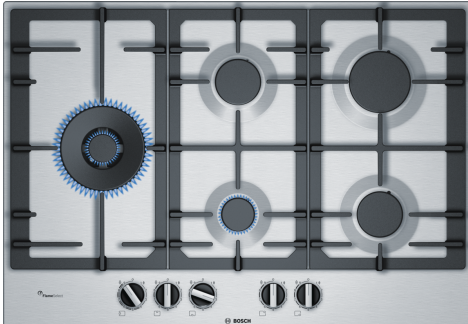

## Serie 6, Gaskookplaat, 75 cm, Inox PCS7A5C90N

### Optionele accessoires

- HEZ298105 Simmer plate  
HEZ298115 Opzetting voor kleine potten

## Roestvrijstalen gaskookplaat met FlameSelect: bereikt een perfect kookresultaat dankzij 9 nauwkeurig in te stellen vermogensstanden.

- **FlameSelect:** stel de vlam nauwkeuriger in dan ooit met 9 aparte standen.
- **De DualWok heeft twee hitte opties:** snel water koken of een consistente zachte vlam.
- **Duo-wokbrander:** met twee hitte opties voor extra krachtig koken tot 5 kW (afhankelijk van gastype).
- **Doorlopende gietijzeren pannenhouder:** je pannen en potten staan extra stevig.
- **Oppervlaktekleur:** elegant roestvrijstaal design.

### Technische Data

Productnaam/ Productfamilie: ..... Gaskookplaat m. bovenbediening  
 Inbouw/vrijstaand: ..... Inbouw  
 Energiebron: ..... Gas  
 Aantal kookzones: ..... 5  
 Soort bedieningselementen: ..... zwaardknoppen  
 Inbouwafmetingen (hxbxd): ..... 45 x 560-562 x 480-492 mm  
 Breedte: ..... 750 mm  
 Afmetingen (HxBxD): ..... 53 x 750 x 520 mm  
 Afmetingen inclusief verpakking hxbxd: ..... 145 x 793 x 597 mm  
 Nettogewicht: ..... 16.3 kg  
 Bruto gewicht: ..... 17.8 kg  
 Restwarmte indicator: ..... zonder  
 Positie bedieningspaneel: ..... Front  
 Materiaal vangschaal: ..... roestvrij staal  
 Kleur oppervlak: ..... Inox  
 Lengte elektriciteits snoer: ..... 150.0 cm  
 EAN-code: ..... 4242002914596  
 Aansluitwaarde gas: ..... 12500 W  
 Minimale smeltveiligheid: ..... 3 A  
 Spanning: ..... 220-240 V  
 Frequentie: ..... 60; 50 Hz