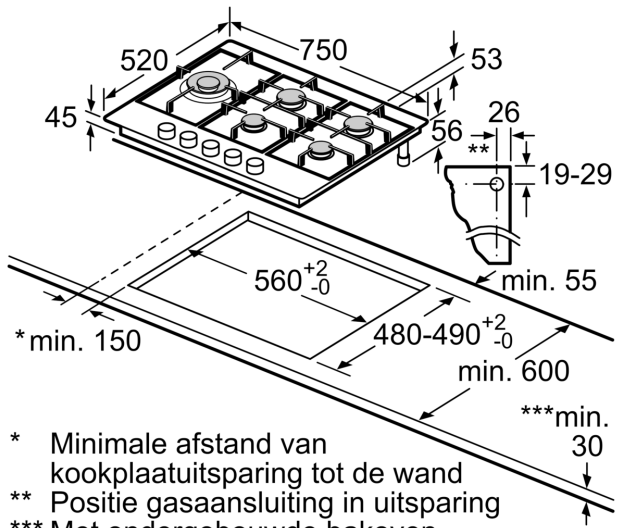

Serie 6, Gaskookplaat, 75 cm, Inox
PCS7A5C90N

1. Minimale afstand van kookplaatuitsparing tot de wand
   - ** Positie gasaansluiting in uitsparing
   - *** Met ondergebouwde bakoven evt. meer; zie maatspecificaties van de bakoven
2. Afmeting in mm