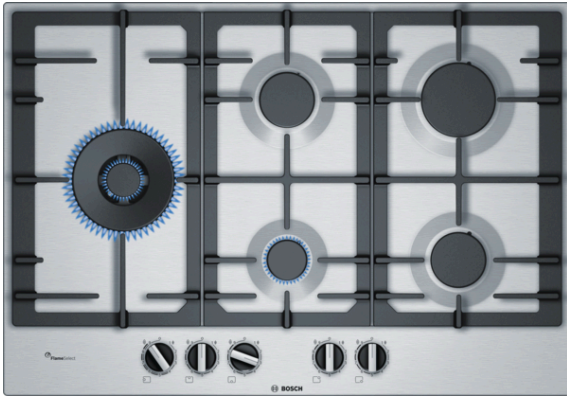

**Serie | 6, Gaskookplaat, 75 cm, Inox  
PCS7A5B90N****Optionele accessoires**

HEZ298105 :

**Technische Data**

Productnaam/ Productfamilie :	Gaskookplaat m. bovenbediening
Uitvoering :	Inbouw
Energiesoort :	Gas
Aantal zones dat tegelijk kan worden gebruikt :	5
Soort bedieningselementen :	zwaardknoppen
Inbouwfmetingen (hxbxd) :	45 x 560-562 x 480-492
Breedte apparaat (mm) :	750
Afmetingen van het apparaat h(min/max)x bxd (mm) :	45 x 750 x 520
Afmetingen inclusief verpakking hxbxd (mm) :	145 x 793 x 597
Nettogewicht (kg) :	16,338
Brutogewicht (kg) :	17,8
Restwarmte indicator :	zonder
Positie bedieningspaneel :	Voorzijde kookplaat
Materiaal vangschaal :	roestvrij staal
Kleur oppervlak :	Inox
Kleur van de omlijsting :	Inox
Keurmerken :	CE
Lengte elektriciteitsnoer (cm) :	100
EAN-code :	4242002969220
Aansluitwaarde (W) :	1
Aansluitwaarde gas (W) :	12500
Minimale smeltveiligheid (A) :	3
Spanning (V) :	220-240
Frequentie (Hz) :	60; 50