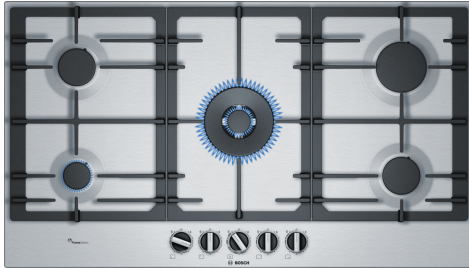

Serie 6, Gaskookplaat, 90 cm, Inox PCR9A5C90N

Optionele accessoires

HEZ298105	Simmer plate
HEZ298115	Opzetting voor kleine potten

Roestvrijstalen gaskookplaat met FlameSelect: bereikt een perfect kookresultaat dankzij 9 nauwkeurig in te stellen vermogensstanden.

- **FlameSelect:** stel de vlam nauwkeuriger in dan ooit met 9 aparte standen.
- **De DualWok heeft twee hitte opties:** snel water koken of een consistente zachte vlam.
- **Duo-wokbrander:** met twee hitte opties voor extra krachtig koken tot 5 kW (afhankelijk van gastype).
- **Doorlopende gietijzeren pannenhouder:** je pannen en potten staan extra stevig.
- **Zwaardknoppen:** ergonomisch ontworpen en makkelijk in gebruik.

Technische Data

Productnaam/ Productfamilie: Gaskookplaat m. bovenbediening
Inbouw/vrijstaand: Inbouw
Energiebron: Gas
Aantal kookzones: 5
Soort bedieningselementen: zwaardknoppen
Inbouwafmetingen (hxbxd): 45 x 850-852 x 490-502 mm
Breedte: 915 mm
Afmetingen (HxBxD): 53 x 915 x 520 mm
Afmetingen inclusief verpakking (hxbxd): 165 x 1116 x 659 mm
Nettogewicht: 15.5 kg
Brutogewicht: 17.7 kg
Restwarmte indicator: zonder
Positie bedieningspaneel: Front
Materiaal vangschaal: roestvrij staal
Kleur oppervlak: Inox
Lengte elektriciteits snoer: 150.0 cm
EAN-code: 4242002914558
Aansluitwaarde gas: 12500 W
Minimale smeltveiligheid: 3 A
Spanning: 220-240 V
Frequentie: 60; 50 Hz

Serie 6, Gaskookplaat, 90 cm, Inox PCR9A5C90N

Roestvrijstalen gaskookplaat met FlameSelect: bereikt een perfect kookresultaat dankzij 9 nauwkeurig in te stellen vermogensstanden.

Design

- Roestvrij staal
- Mat geëmailleerde gietijzeren pannendragers