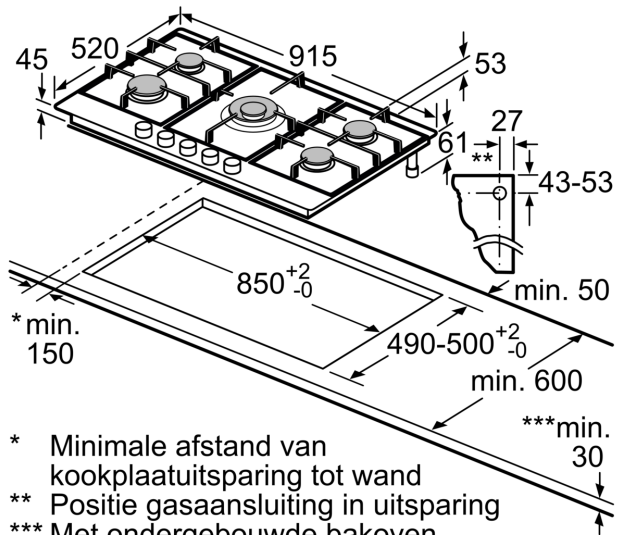

Technische Data

Productnaam/ Productfamilie: Gaskookplaat m. bovenbediening
Inbouw/vrijstaand: Inbouw
Energiebron: Gas
Aantal kookzones: 5
Soort bedieningselementen: zwaardknoppen
Inbouwafmetingen (hxbxd): 45 x 850-852 x 490-502 mm
Breedte: 915 mm
Afmetingen (HxBxD): 53 x 915 x 520 mm
Afmetingen inclusief verpakking (hxbxd): 165 x 1116 x 659 mm
Nettogewicht: 15.5 kg
Brutogewicht: 17.7 kg
Restwarmte indicator: zonder
Positie bedieningspaneel: Front
Materiaal vangschaal: roestvrij staal
Kleur oppervlak: Inox
Lengte elektriciteits snoer: 150.0 cm
EAN-code: 4242002914558
Aansluitwaarde gas: 12500 W
Minimale smeltveiligheid: 3 A
Spanning: 220-240 V
Frequentie: 60; 50 Hz

Veiligheid

- Thermo-elektrische beveiliging voor alle gasbranders: geen vlam, geen gas!: voorkomt ongewenste gasstroom wanneer de vlam uitgaat.

Installatie (gas types & technische specificaties)

- Geschikt voor: aardgas L 25 mbar (NL)
- flessengas G30,31 28-30/37mbar
- Afgesteld op aardgas (25 mbar)
- Afmetingen (hxbxd mm): 53 x 915 x 520
- Inbouwmaten (hxbxd mm) : 45 x 850 x (490 - 502)
- Minimale werkbladdikte: 30 mm
- Aansluitkabel 1.5 m, met stekker: plug and play, geen elektriciens nodig voor installatie.
- Totale aansluitwaarde gas: 12.5 kW

Accessoires

- Wokring, Sudderkap inclusief

Serie 6, Gaskookplaat, 90 cm, Inox
PCR9A5C90N

- * Minimale afstand van kookplaatuitsparing tot wand
 - ** Positie gasaansluiting in uitsparing
 - *** Met ondergebouwde bakoven eventueel meer; zie maatvereisten van de bakoven
- Afmeting in mm