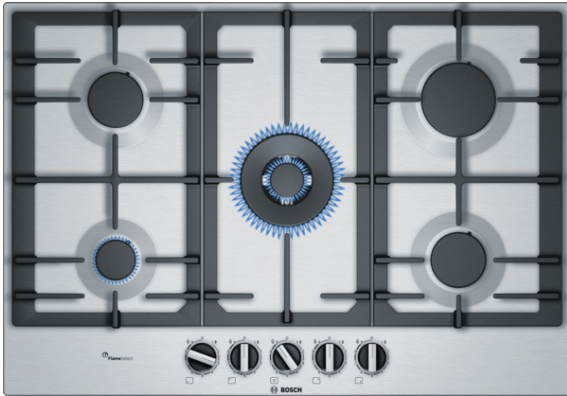

**Serie | 6, Gaskookplaat, 75 cm, Inox
PCR7A5C90N****Toebehoren**

- 1 x Wokring
- 1 x Sudderplaatje

**Roestvrijstalen gaskookplaat met
FlameSelect: bereikt een perfect
kookresultaat dankzij 9 nauwkeurig in te
stellen vermogensstanden.**

- **FlameSelect:** Voor een nauwkeurige instelling van de vlam in negen standen.
- **De dualWok heeft twee hitte opties:** snel water koken of een consistente zachte vlam.
- **Oppervlaktekleur:** elegant roestvrijstaal design.
- Het onopvallende RVS kookoppervlak is toegankelijk en makkelijk schoon te maken.
- Het naadloze, uit één stuk bestaande RVS ontwerp maakt schoonmaken eenvoudig.

Technische Data

Productnaam/ Productfamilie : Gaskookplaat m. bovenbediening

Uitvoering : Inbouw

Energiesoort : Gas

Aantal zones dat tegelijk kan worden gebruikt : 5

Soort bedieningselementen : zwaardknoppen

Brutogewicht : 16,0 kg

Restwarmte indicator : zonder

Positie bedieningspaneel : Front

Materiaal vangschaal : roestvrij staal

Kleur oppervlak : Inox

Kleur van de omlijsting : Inox

Keurmerken : CE

Lengte elektriciteits snoer : 150 cm