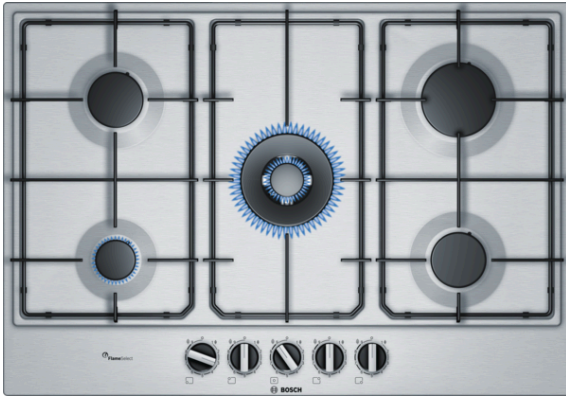

**Serie | 6, Gaskookplaat, 75 cm,  
PCQ7A5B80N**

**Toebehoren**

1 x Wokring

**Optionele accessoires**

HEZ298105 : Simmer plate

**Roestvrijstalen gaskookplaat met  
FlameSelect: bereikt een perfect  
kookresultaat dankzij 9 nauwkeurig in te  
stellen vermogensstanden.**

- **FlameSelect:** Voor een nauwkeurige instelling van de vlam in negen standen.
- **Wokbrander:** krachtige prestaties met 4,0 kW.
- **Doorlopende stalen pannendragers:** stabiel voor uw pannen.
- **Zwaardknoppen:** voor eenvoudig instellen van de vlam.
- **Kleur kookplaat:** inox

**Technische Data**

Productnaam/ Productfamilie :	Gaskookplaat m. bovenbediening
Uitvoering :	Inbouw
Energiesoort :	Gas
Aantal zones dat tegelijk kan worden gebruikt :	5
Inbouwfmetingen (hxbxd) :	45 x 560-562 x 480-492
Breedte apparaat (mm) :	750
Afmetingen van het apparaat h(min/max)xhxd (mm) :	45 x 750 x 520
Afmetingen inclusief verpakking hxbxd (mm) :	145 x 793 x 597
Nettogewicht (kg) :	13,650
Brutogewicht (kg) :	15,0
Restwarmte indicator :	zonder
Positie bedieningspaneel :	Voorzijde kookplaat
Materiaal vangschaal :	roestvrij staal
Kleur oppervlak :	inox
Kleur van de omlijsting :	inox
Keurmerken :	CE
Lengte elektriciteits snoer (cm) :	100
EAN-code :	4242002967929
Aansluitwaarde (W) :	1
Aansluitwaarde gas (W) :	11500
Minimale smeltveiligheid (A) :	3
Spanning (V) :	220-240
Frequentie (Hz) :	50-60

## Serie | 6, Gaskookplaat, 75 cm, PCQ7A5B80N

**Roestvrijstalen gaskookplaat met  
FlameSelect: bereikt een perfect  
kookresultaat dankzij 9 nauwkeurig in te  
stellen vermogensstanden.**

---