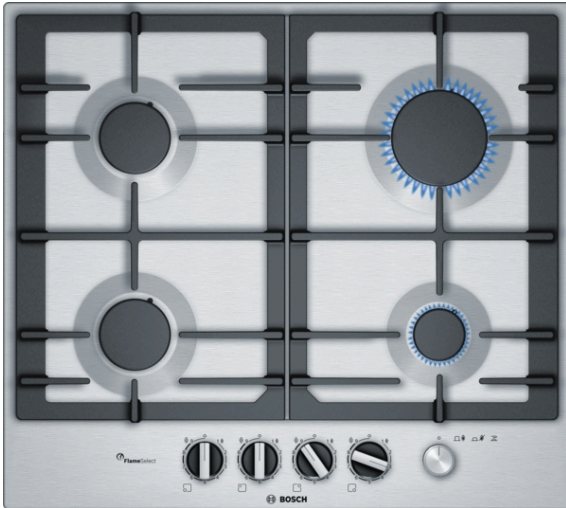

**Serie 6, Gaskookplaat, 60 cm, Inox
PCP6A5M90N****Roestvrijstalen gaskookplaat met
FlameSelect: bereikt een perfect
kookresultaat dankzij 9 nauwkeurig in te
stellen vermogensstanden.**

- **FlameSelect:** stel de vlam nauwkeuriger in dan ooit met 9 aparte standen.
- **Hoofdschakelaar:** schakelt alle branders uit met één druk op de knop.
- **Oppervlaktekleur:** elegant roestvrijstaal design.
- Het onopvallende RVS kookoppervlak is toegankelijk en makkelijk schoon te maken.
- Het naadloze, uit één stuk bestaande RVS ontwerp maakt schoonmaken eenvoudig.

Technische Data

Productnaam/ Productfamilie : Gaskookplaat m. bovenbediening

Uitvoering : Inbouw

Energiesoort : Gas

Aantal zones dat tegelijk kan worden gebruikt : 4

Soort bedieningselementen : zwaardknoppen

Restwarmte indicator : zonder

Positie bedieningspaneel : Front

Materiaal vangschaal : roestvrij staal

Kleur oppervlak : Inox

Keurmerken : CE

Lengte elektriciteitsnoer : 100 cm

EAN-code : 4242002967288

Aansluitwaarde : 1 W

Design

- Roestvrij staal
- Mat geëmailleerde gietijzeren pannendragers

Gebruiksgemak

- FlameSelect: stapgewijze instelling van de vlam: pas de vlam nauwkeurig aan in negen gedefinieerde en herhaalbare niveaus.
- Zwaardknoppen: knoppen aan de voorkant met sterke grip voor moeiteloos draaien.
- Geïntegreerde vonkontsteking: druk en draai gewoon aan de knop om de vlam te ontsteken.