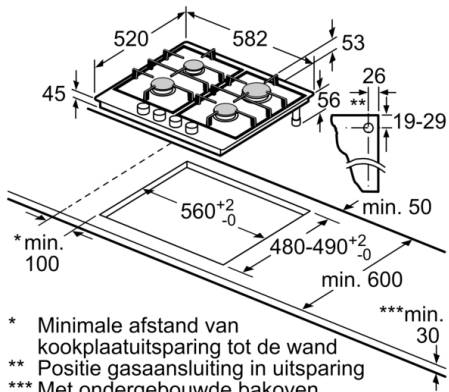

Inbouwfmetingen (hxbxd) : 45 x 560-562 x 480-492 mm

Breedte apparaat : 582 mm

Afmetingen (HxBxD) : 53 x 582 x 520 mm

Afmetingen inclusief verpakking hxbxd : 141 x 651 x 578 mm

Nettogewicht : 10,6 kg

Brutogewicht : 11,5 kg

Restwarmte indicator : zonder

Positie bedieningspaneel : Front

Materiaal vangschaal : roestvrij staal

Kleur oppervlak : Inox

Keurmerken : CE

Lengte elektriciteitsnoer : 100 cm

EAN-code : 4242002967288

Aansluitwaarde : 1 W

Installatie (gas types & technische specificaties)

- Geschikt voor: aardgas L 25 mbar (NL)
flessengas G30,31 28-30/37mbar
- Afgesteld op aardgas (25 mbar)
- Afmetingen (hxbxd mm): 53 x 582 x 520
- Inbouwmaten (hxbxd) : 4.5 cm x 56.0 cm x (48.0 cm - 49.2 cm)
- Minimale werkbladdikte: 30 mm
- Aansluitsnoer: 1 m
- Totale aansluitwaarde gas: 7.5 kW

Serie 6, Gaskookplaat, 60 cm, Inox PCP6A5M90N

- * Minimale afstand van kookplatuitsparing tot de wand
 - ** Positie gasaansluiting in uitsparing
 - *** Met ondergebouwde bakoven evt. meer; zie maatspecificaties van de bakoven
- Afmeting in mm