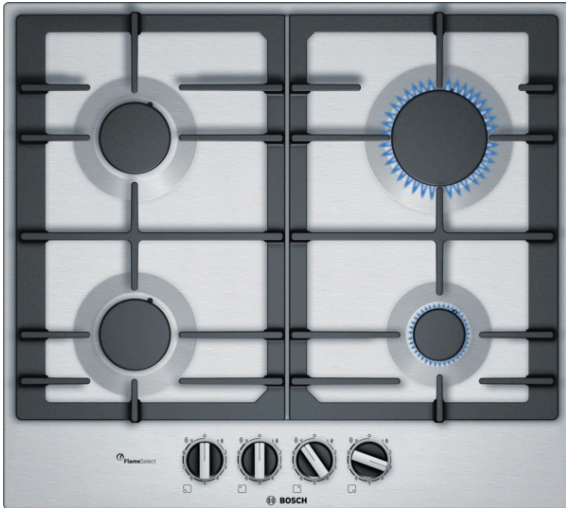

**Serie | 6, Gaskookplaat, 60 cm, Inox  
PCP6A5C90N****Roestvrijstalen gaskookplaat met  
FlameSelect: bereikt een perfect  
kookresultaat dankzij 9 nauwkeurig in te  
stellen vermogensstanden.**

- **FlameSelect:** stel de vlam nauwkeuriger in dan ooit met 9 aparte standen.
- **Oppervlaktekleur:** elegant roestvrijstaal design.
- Het onopvallende RVS kookoppervlak is toegankelijk en makkelijk schoon te maken.
- Het naadloze, uit één stuk bestaande RVS ontwerp maakt schoonmaken eenvoudig.

**Technische Data**

Productnaam/ Productfamilie : Gaskookplaat m. bovenbediening

Uitvoering : Inbouw

Energiesoort : Gas

Aantal zones dat tegelijk kan worden gebruikt : 4

Soort bedieningselementen : zwaardknoppen

Restwarmte indicator : zonder

Positie bedieningspaneel : Front

Materiaal vangschaal : roestvrij staal

Kleur oppervlak : Inox

Keurmerken : CE

Lengte elektriciteits snoer : 150 cm

EAN-code : 4242002914367

Aansluitwaarde : 1 W

## Serie | 6, Gaskookplaat, 60 cm, Inox PCP6A5C90N

**Roestvrijstalen gaskookplaat met FlameSelect: bereikt een perfect kookresultaat dankzij 9 nauwkeurig in te stellen vermogensstanden.**

---