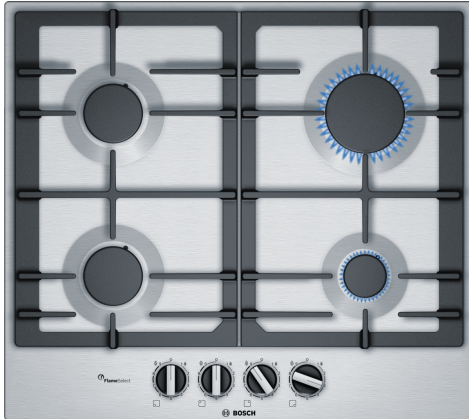

## Serie 6, Gaskookplaat, 60 cm, Inox PCP6A5B90N

HEZ298105 Simmer plate  
HEZ298115 Opzetting voor kleine potten

## Roestvrijstalen gaskookplaat met FlameSelect: bereikt een perfect kookresultaat dankzij 9 nauwkeurig in te stellen vermogensstanden.

- **FlameSelect:** kies uit negen precies afgestelde energieniveaus.
- **Het onopvallende RVS kookoppervlak is toegankelijk en makkelijk schoon te maken.**
- **Het naadloze, uit één stuk bestaande RVS ontwerp maakt schoonmaken eenvoudig.**

Productnaam/ Productfamilie: ..... Gaskookplaat m. bovenbediening  
 Inbouw/vrijstaand: ..... Inbouw  
 Energiebron: ..... Gas  
 Aantal kookzones: ..... 4  
 Soort bedieningselementen: ..... zwaardknoppen  
 Inbouwafmetingen (hxbxd): ..... 45 x 560-562 x 480-492 mm  
 Breedte: ..... 582 mm  
 Afmetingen (hxbxd): ..... 53x582x520 mm  
 Afmetingen inclusief verpakking hxbxd: ..... 141 x 651 x 578 mm  
 Nettogewicht: ..... 10.7 kg  
 Brutoweight: ..... 11.5 kg  
 Restwarmte indicator: .....zonder  
 Positie bedieningspaneel: .....Front  
 Materiaal vangschaal: ..... roestvrij staal  
 Kleur oppervlak: ..... Innox  
 Lengte elektriciteitsnoer: ..... 100.0 cm  
 EAN-code: ..... 4242002967301  
 Aansluitwaarde gas: ..... 7500 W  
 Minimale smeltveiligheid: ..... 3 A  
 Spanning: ..... 220-240 V  
 Frequentie: ..... 50; 60 Hz

## Serie 6, Gaskookplaat, 60 cm, Inox PCP6A5B90N

**Roestvrijstalen gaskookplaat met FlameSelect: bereikt een perfect kookresultaat dankzij 9 nauwkeurig in te stellen vermogensstanden.**

---