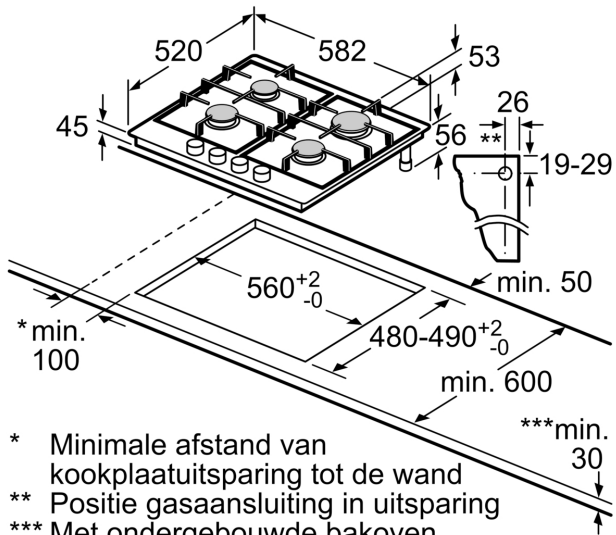

Productnaam/ Productfamilie: ..... Gaskookplaat m. bovenbediening  
 Inbouw/vrijstaand: ..... Inbouw  
 Energiebron: ..... Gas  
 Aantal kookzones: ..... 4  
 Soort bedieningselementen: ..... zwaardknoppen  
 Inbouwafmetingen (hxbxd): ..... 45 x 560-562 x 480-492 mm  
 Breedte: ..... 582 mm  
 Afmetingen (hxbxd): ..... 53x582x520 mm  
 Afmetingen inclusief verpakking hxbxd: ..... 141 x 651 x 578 mm  
 Nettogewicht: ..... 10.7 kg  
 Brutoweight: ..... 11.5 kg  
 Restwarmte indicator: .....zonder  
 Positie bedieningspaneel: .....Front  
 Materiaal vangschaal: ..... roestvrij staal  
 Kleur oppervlak: ..... Innox  
 Lengte elektriciteitsnoer: ..... 100.0 cm  
 EAN-code: ..... 4242002967301  
 Aansluitwaarde gas: ..... 7500 W  
 Minimale smeltveiligheid: ..... 3 A  
 Spanning: ..... 220-240 V  
 Frequentie: ..... 50; 60 Hz

### Installatie (gas types & technische specificaties)

- Geschikt voor: aardgas L 25 mbar (NL)
- flessengas G30,31 28-30/37mbar
- Afgesteld op aardgas (25 mbar)
- Afmetingen (hxbxd mm): 53 x 582 x 520
- Inbouwmaten (hxbxd mm) : 45 x 560 x (480 - 492)
- Minimale werkbladdikte: 30 mm
- Aansluitsnoer: 1 m
- Totale aansluitwaarde gas: 7.5 kW

**Serie 6, Gaskookplaat, 60 cm, Inox**  
**PCP6A5B90N**

- \* Minimale afstand van kookplaatuitsparing tot de wand
  - \*\* Positie gasaansluiting in uitsparing
  - \*\*\* Met ondergebouwde bakoven evt. meer; zie maatspecificaties van de bakoven
- Afmeting in mm