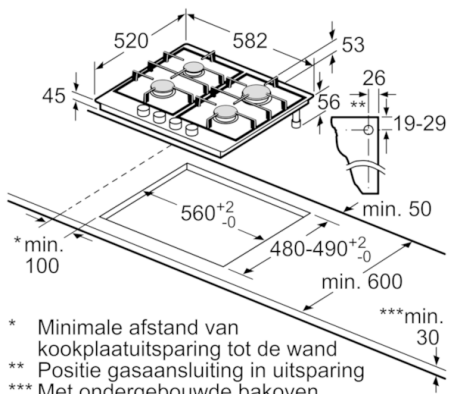

**Technische Data**

Productnaam/ Productfamilie :	Gaskookplaat m. bovenbediening
Uitvoering :	Inbouw
Energiesoort :	Gas
Aantal zones dat tegelijk kan worden gebruikt :	4
Inbouwafmetingen (hxbxd) :	45 x 560-562 x 480-492
Breedte apparaat (mm) :	582
Afmetingen van het apparaat h(min/max)x bxd (mm) :	45 x 582 x 520
Afmetingen inclusief verpakking hxbxd (mm) :	141 x 651 x 578
Nettogewicht (kg) :	9,731
Brutogewicht (kg) :	11,0
Restwarmte indicator :	zonder
Positie bedieningspaneel :	Voorzijde kookplaat
Materiaal vangschaal :	roestvrij staal
Kleur oppervlak :	inox
Kleur van de omlijsting :	inox
Keurmerken :	CE
Lengte elektriciteits snoer (cm) :	100
EAN-code :	4242002967912
Aansluitwaarde (W) :	1
Aansluitwaarde gas (W) :	7500
Minimale smeltveiligheid (A) :	3
Spanning (V) :	220-240
Frequentie (Hz) :	50-60

### **Technische specificaties:**

- Inbouwmaten (hxbxd):  
45 x 560-562 x 480-492 mm
- Aansluitsnoer 1 m
- Afgesteld op aardgas (25 mbar)

**Serie | 6, Gaskookplaat, 60 cm, inox**  
**PCP6A5B80N**

- \* Minimale afstand van kookplaatuitsparing tot de wand
  - \*\* Positie gasaansluiting in uitsparing
  - \*\*\* Met ondergebouwde bakoven evt. meer; zie maatspecificaties van de bakoven
- Afmeting in mm