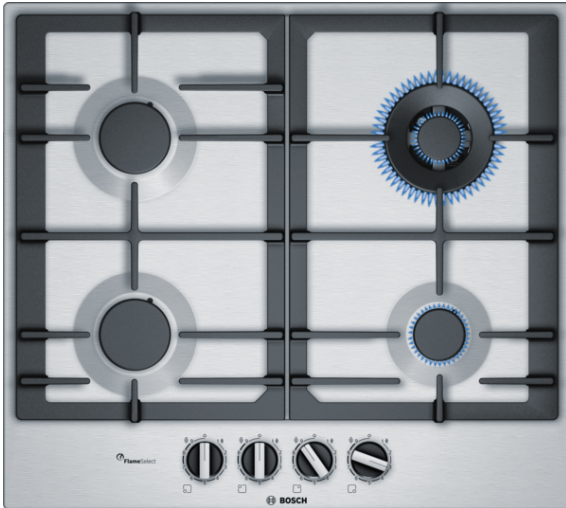

**Serie | 6, Gaskookplaat, 60 cm, inox
PCH6A5C90N**

Toebehoren

1 x Wokring
1 x Sudderplaatje

Optionele accessoires

HEZ298105 : Simmer plate

**Roestvrijstalen gaskookplaat met
FlameSelect: bereikt een perfect
kookresultaat dankzij 9 nauwkeurig in te
stellen vermogensstanden.**

- **FlameSelect:** Voor een nauwkeurige instelling van de vlam in negen standen.
- **Wokbrander:** krachtig koken met 3,3 kW.
- Doorlopende gietijzeren pannendragers voor maximale stabiliteit en stevigheid.
- **Zwaardknoppen:** voor eenvoudig instellen van de vlam.
- **Kleur kookplaat:** inox

Technische Data

Productnaam/ Productfamilie :	Gaskookplaat m. bovenbediening
Uitvoering :	Inbouw
Energiesoort :	Gas
Aantal zones dat tegelijk kan worden gebruikt :	4
Inbouwafmetingen (hxbxd) :	45 x 560-562 x 480-492
Breedte apparaat (mm) :	582
Afmetingen van het apparaat h(min/max)xhxd (mm) :	45 x 582 x 520
Afmetingen inclusief verpakking hxbxd (mm) :	141 x 651 x 578
Nettogewicht (kg) :	10,817
Brutogewicht (kg) :	12,0
Restwarmte indicator :	zonder
Positie bedieningspaneel :	Voorzijde kookplaat
Materiaal vangschaal :	roestvrij staal
Kleur oppervlak :	inox
Kleur van de omlijsting :	inox
Keurmerken :	CE
Lengte elektriciteitsnoer (cm) :	150
EAN-code :	4242002914183
Aansluitwaarde (W) :	1
Aansluitwaarde gas (W) :	8000
Minimale smeltveiligheid (A) :	3
Spanning (V) :	220-240
Frequentie (Hz) :	50; 60

4 242002 914183

Serie | 6, Gaskookplaat, 60 cm, inox PCH6A5C90N

Roestvrijstalen gaskookplaat met FlameSelect: bereikt een perfect kookresultaat dankzij 9 nauwkeurig in te stellen vermogensstanden.

Algemeen: