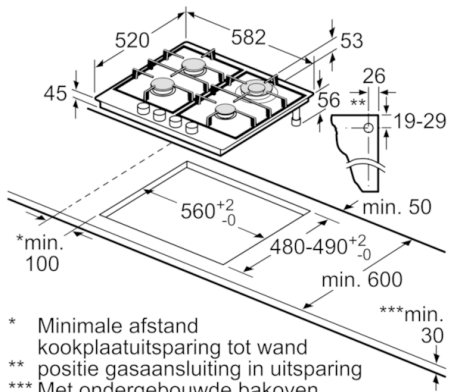

Technische Data

Productnaam/ Productfamilie :	Gaskookplaat m. bovenbediening
Uitvoering :	Inbouw
Energiesoort :	Gas
Aantal zones dat tegelijk kan worden gebruikt :	4
Inbouwafmetingen (hxbxd) :	45 x 560-562 x 480-492
Breedte apparaat (mm) :	582
Afmetingen van het apparaat h(min/max)xhxd (mm) :	45 x 582 x 520
Afmetingen inclusief verpakking hxbxd (mm) :	141 x 651 x 578
Nettogewicht (kg) :	10,817
Brutogewicht (kg) :	12,0
Restwarmte indicator :	zonder
Positie bedieningspaneel :	Voorzijde kookplaat
Materiaal vangschaal :	roestvrij staal
Kleur oppervlak :	inox
Kleur van de omlijsting :	inox
Keurmerken :	CE
Lengte elektriciteitsnoer (cm) :	150
EAN-code :	4242002914183
Aansluitwaarde (W) :	1
Aansluitwaarde gas (W) :	8000
Minimale smeltveiligheid (A) :	3
Spanning (V) :	220-240
Frequentie (Hz) :	50; 60

Technische specificaties:

- Inbouwmaten (hxbxd): 45 x 560-562 x 480-492 mm
- Aansluitsnoer 1,5 m met stekker
- Afgesteld op aardgas (25mbar)

Serie | 6, Gaskookplaat, 60 cm, inox
PCH6A5C90N

- * Minimale afstand kookplaatuitsparing tot wand
 - ** positie gasaansluiting in uitsparing
 - *** Met ondergebouwde bakoven eventueel meer; zie maatvereisten van de bakoven
- ***min. 30
Afmeting in mm