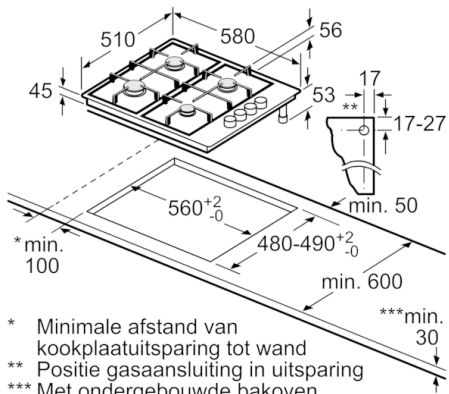

Inbouwfmetingen (hxbxd) : 45 x 560-562 x 480-492 mm

Breedte apparaat : 580 mm

Afmetingen: hoogte x breedte x diepte : 45 x 580 x 510 mm

Afmetingen inclusief verpakking hxbxd : 141 x 651 x 578 mm

Nettogewicht : 6,099 kg

## Serie | 2, Gaskookplaat, 60 cm, Inox PBP6B5B80N

**De gaskookplaat met bediening aan de zijkant: voor makkelijke bediening.**

---

**Algemeen:**

- 4 Luxe mono-gasbranders (ééndelig)
- 4 Gasbranders
- 2 normaalbranders, 1 sterkbrander, 1 sudderbrander
- - Linksvoor: Sterkbrander tot 3 kW
- - Linksachter: Normaalbrander tot 1.7 kW
- - Rechtsachter: Normaalbrander tot 1.7 kW
- - Rechtsvoor: Sudderbrander tot 1 kW

**Bediening:**

- Geïntegreerde vonkontsteking
- thermo-elektrisch
- Geëmailleerde pannendragers

**Technische specificaties:**

- Inbouwmaten (hxbxd):  
45 x 560-562 x 480-492 mm
- Aansluitsnoer 1.0 m
- Afgesteld op aardgas (25 mbar)

**Serie | 2, Gaskookplaat, 60 cm, Inox  
PBP6B5B80N**

- \* Minimale afstand van kookplaatuitsparing tot wand
  - \*\* Positie gasaansluiting in uitsparing
  - \*\*\* Met ondergebouwde bakoven eventueel meer; zie maatvereisten van de bakoven
- Afmeting in mm