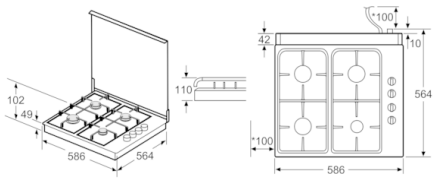

Technische Data

Productnaam/ Productfamilie :	Gaskookplaat m. bovenbediening
Uitvoering :	Vrijstaand
Energiesoort :	Gas
Soort bedieningselementen :	zwaardknoppen
Breedte apparaat (mm) :	580
Afmetingen inclusief verpakking hxbxd (mm) :	155 x 625 x 600
Nettogewicht (kg) :	9,877
Brutogewicht (kg) :	10,9
Restwarmte indicator :	zonder
Positie bedieningspaneel :	Rechts
Materiaal vangschaal :	roestvrij staal
Kleur oppervlak :	Inox
Kleur van de omlijsting :	Inox
Keurmerken :	TSE
Lengte elektriciteits snoer (cm) :	150
EAN-code :	4242002827247
Aansluitwaarde (W) :	1
Aansluitwaarde gas (W) :	7400
Minimale smeltveiligheid (A) :	3
Spanning (V) :	220-240
Frequentie (Hz) :	50; 60

4 242002 827247

**Serie | 2, Vrijstaande gaskookplaat, 60 cm,
Inox
PBP0C5Y80N**

**De gaskookplaat met bediening aan de
zijkant: voor makkelijke bediening.**

Algemene informatie:

- 4 Gasbranders
- - Linksvoor: Sterkbrandertot 3 kW
- - Linksachter: Normaalbrandertot 1.7 kW
- - Rechtsachter: Normaalbrandertot 1.7 kW
- - Rechtsvoor: Sudderbrandertot 1 kW

Comfort / Zekerheid:

- Geïntegreerde vonkontsteking
- thermo-elektrisch
- staal

Technische data:

- Afmetingen (hxbxd): 103x580x510mm
- Aansluitkabel (1.5 m) met stekker
- Afgesteld op aardgas (25 mbar)

**Serie | 2, Vrijstaande gaskookplaat, 60 cm,
Inox
PBP0C5Y80N**

* Minimale afstand tot de wand

Afmeting in mm