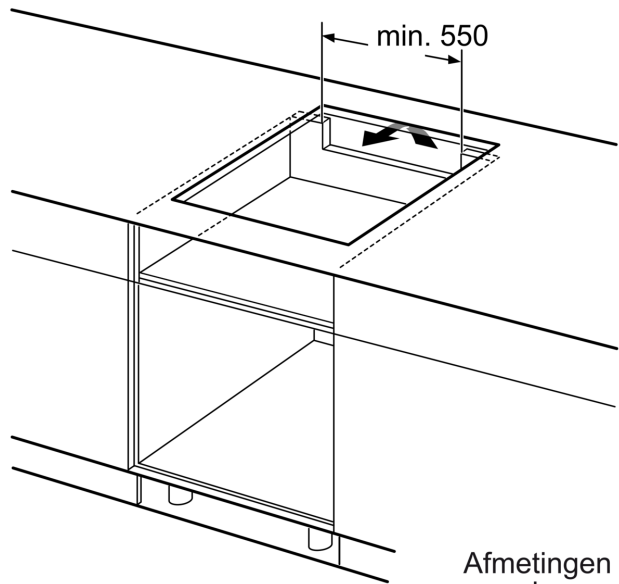

Technische Data

Productnaam/ Productfamilie: Kookplaat glaskeramiek
 Type constructie: Inbouw
 Energiebron: Electrisch
 Aantal kookzones: 4
 Inbouwafmetingen (hxbxd): 55 x 560-560 x 490-500 mm
 Breedte: 583 mm
 Afmetingen (HxBxD): 55 x 583 x 513 mm
 Afmetingen inclusief verpakking hxbxd: 126 x 753 x 603 mm
 Nettogewicht: 11.4 kg
 Brutoweight: 13.6 kg
 Restwarmte indicator: Apart
 Positie bedieningspaneel: Front
 Soort externe bediening: Gecombineerd met oven/fornuizen
 Materiaal vangschaal: Keramisch glas
 Kleur oppervlak: Zwart, RVS
 Kleur van de omlijsting: RVS
 Lengte elektriciteitsnoer: 86.0 cm
 EAN-code: 4242002861555
 Spanning: 220-240 V
 Frequentie: 50; 60 Hz

Installatie

- Afmetingen (bx dxh mm): 583 x 513 x 55
- Inbouwmaten (hx bxd mm) : 55 x 560 x (490 - 500)
- Minimale werkbladdikte: 16 mm
- Aansluitwaarde: 7.4 kW
- Aansluitsnoer: 0.86 m, Inclusief aansluitkabel

**Serie 4, Inductiekookplaat, 60 cm,
bedieningspaneel op de oven, Zwart,
opbouwmontage met rand
NIF645CB1E**

① Er moet voor een ventilatiespleet worden gezorgd.

Afmetingen in mm

Afmeting in mm

A: Minimum afstand van de fornuitsparing tot de wand.