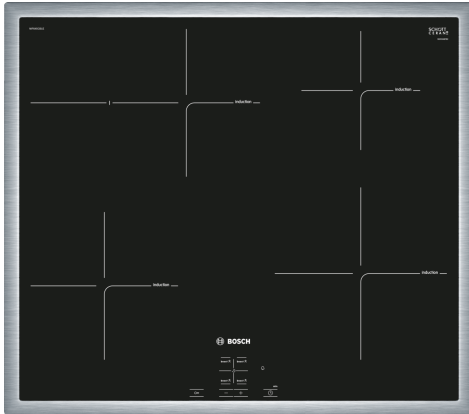

Serie 4, Inductiekookplaat, 60 cm, bedieningspaneel op de oven, Zwart, opbouwmontage met rand NIF645CB1E

Optionele accessoires

| | |
|-------------|-----------------------------------|
| HEZ390090 | rvs wokpan glazen deksel |
| HEZ9ES100 : | |
| HEZ9FE280 | Gietijzeren braadpan Ø 18 / 28 cm |
| HEZ9SE030 | 3-delige pannenset |
| HEZ9SE040 | 4-delige pannenset |
| HEZ9SE060 | 6-delige pannenset |

Technische Data

Productnaam/ Productfamilie: Kookplaat glaskeramiek
 Type constructie: Inbouw
 Energiebron: Electrisch
 Aantal kookzones: 4
 Inbouwafmetingen (hxbxd): 55 x 560-560 x 490-500 mm
 Breedte: 583 mm
 Afmetingen (HxBxD): 55 x 583 x 513 mm
 Afmetingen inclusief verpakking hxbxd: 126 x 753 x 603 mm
 Nettogewicht: 11.4 kg
 Brutoweight: 13.6 kg
 Restwarmte indicator: Apart
 Positie bedieningspaneel: Front
 Soort externe bediening: Gecombineerd met oven/fornuizen
 Materiaal vangschaal: Keramisch glas
 Kleur oppervlak: Zwart, RVS
 Kleur van de omlijsting: RVS
 Lengte elektriciteitsnoer: 86.0 cm
 EAN-code: 4242002861555
 Spanning: 220-240 V
 Frequentie: 50; 60 Hz

Flexibiliteit kookzones

- 1 PerfectBake braadzone: gebruik braadsledes op de uitgebreide zone.
- Kookzone linksvoor: 180 mm, 1.8 kW (max. vermogen 3.1 kW)
- Kookzone linksachter: 280 mm, 180 mm, 1.8 kW (max. vermogen 3.1 kW)
- Kookzone rechtsachter: 145 mm, 1.4 kW (max. vermogen 2.2 kW)
- Kookzone rechtsvoor: 210 mm, 2.2 kW (max. vermogen 3.7 kW)