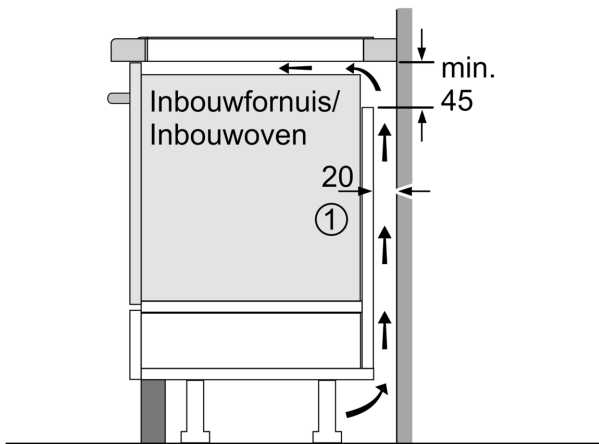

**Serie 4, Inductiekookplaat, 60 cm,
bedieningspaneel op de oven, Zwart,
opbouwmontage met rand
NIF645CB1E**

① Er moet voor een ventilatiespleet worden gezorgd.

Afmetingen in mm