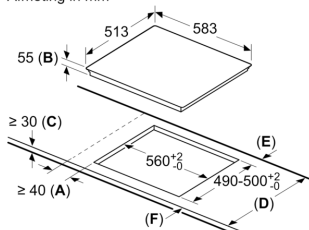

Installatie

- Afmetingen (bx dxh mm): 583 x 513 x 55
- Inbouwmaten (hx bxd mm) : 55 x 560 x (490 - 500)
- Minimale werkbladdikte: 16 mm
- Aansluitwaarde: 7.4 kW
- Aansluitsnoer: 0.86 m, Inclusief aansluitkabel

**Serie 4, Inductiekookplaat, 60 cm,
bedieningspaneel op de oven, Zwart,
opbouwmontage met rand
NIF645CB1E**

① Er moet voor een ventilatiespleet worden gezorgd.

Afmetingen in mm

Afmeting in mm

A: Minimum afstand van de fornuitsparing tot de wand.

B: Inbouwdiepte

C: De vrije ruimte tussen het oppervlak van het werkblad en de bovenkant van het front van de oven moet 30 mm bedragen. Raadpleeg de ruimtevereisten voor de oven.

Het werkblad waarin het fornuis moet worden geïnstalleerd moet bestand zijn tegen belastingen van ca. 60 kg; er moeten geschikte steunconstructies worden gebruikt indien nodig.